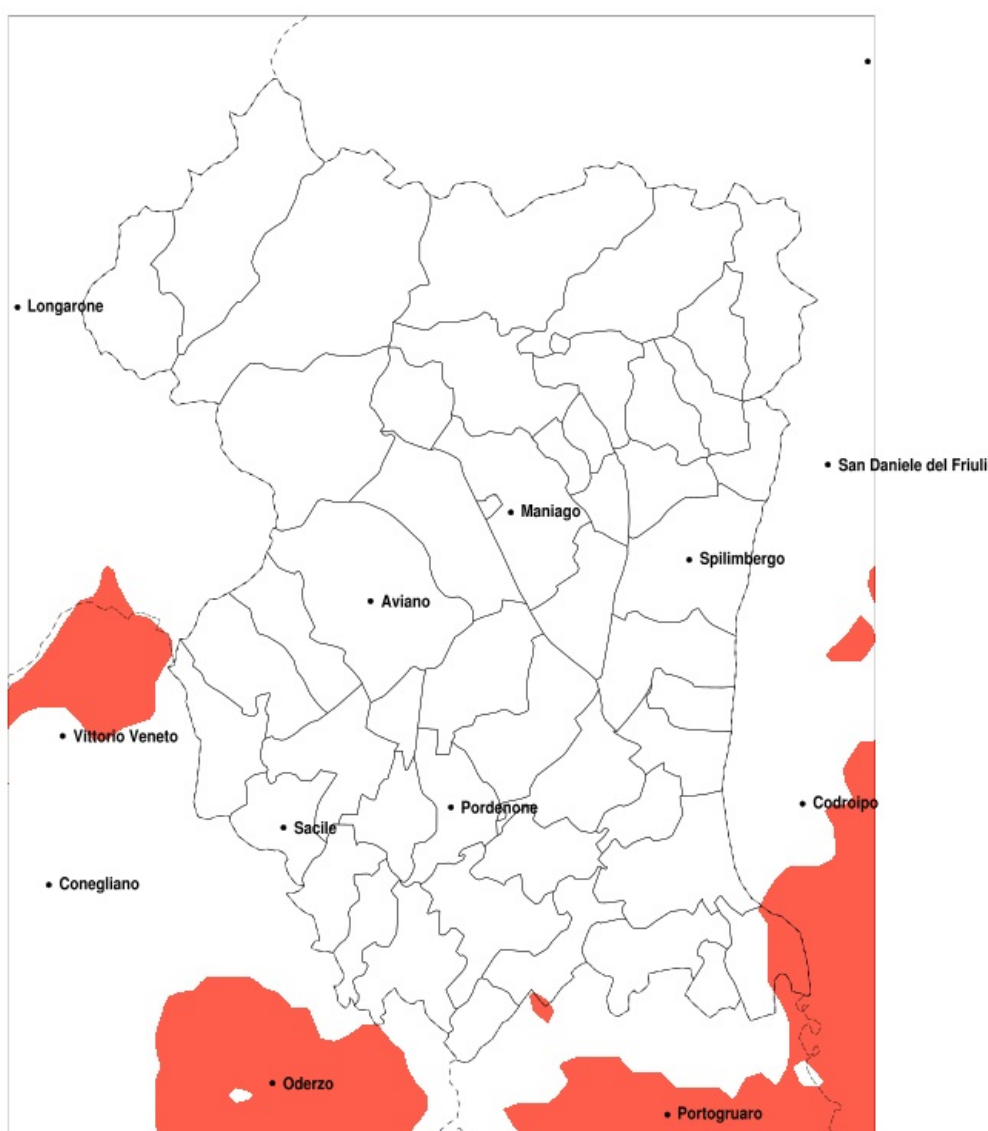

SERVIZIO DI ALERT EX-POST

Siccità nella Provincia di Pordenone del 28-08-2020

Mappa della Provincia con evidenziati eventuali superamenti della soglia (in rosso)

Siccità (mm) dal 30-07-2020 al 28-08-2020					
Comune	max	min	med	Porzione comunale interessata	Media 5 anni
Morsano al Tagliamento	81	40	61	40%	89