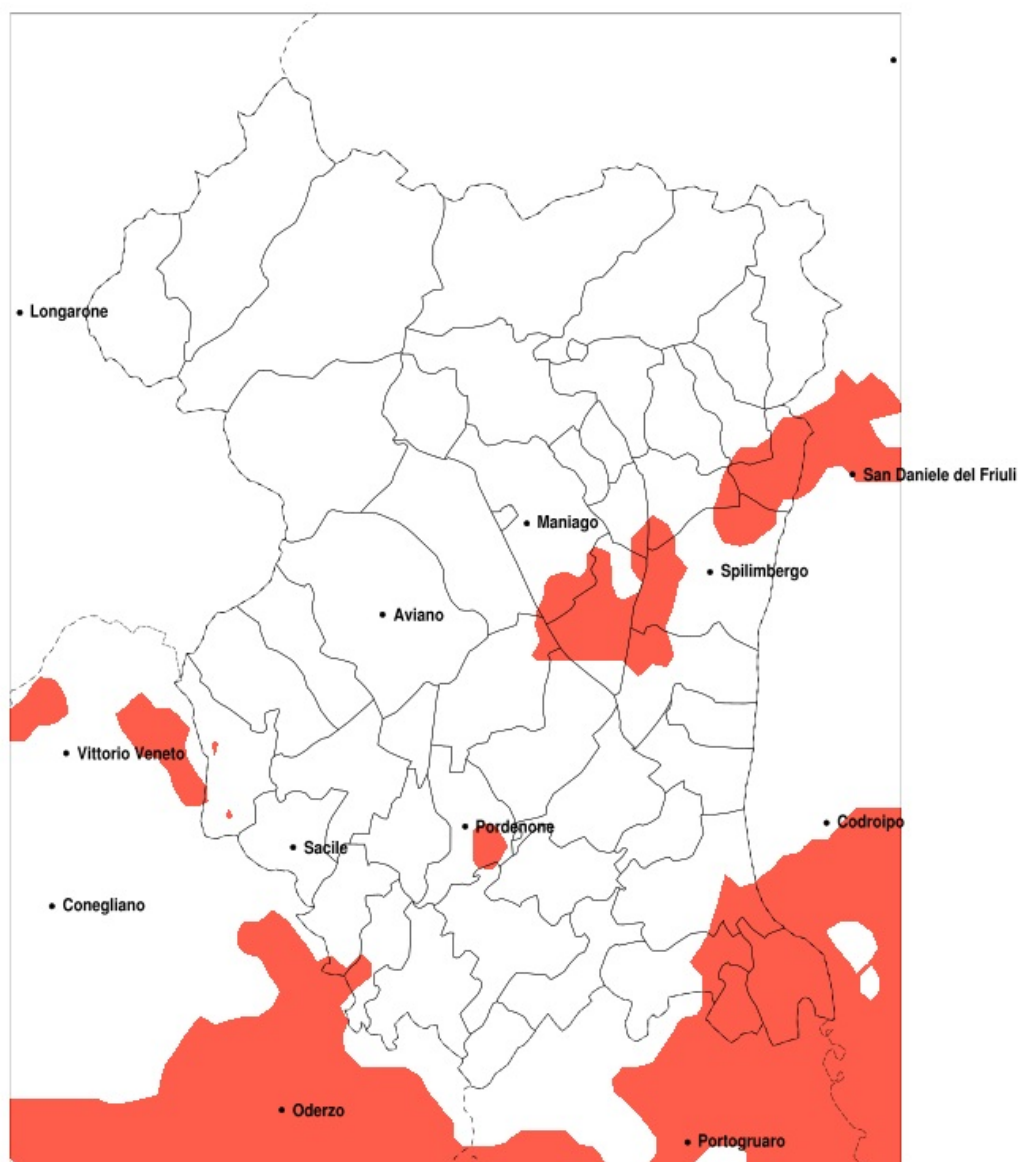

## SERVIZIO DI ALERT EX-POST

### Siccità nella Provincia di Pordenone del 17-09-2020

Mappa della Provincia con evidenziati eventuali superamenti della soglia (in rosso)

meteoleaks®

Meteoleaks è l'app che rende accessibili a tutti i dati meteo veri, storici e in tempo reale.  
[www.meteoleaks.com](http://www.meteoleaks.com)

Sistema di gestione certificato ISO 9001:2015 per l'Erogazione di servizi meteorologici professionali.

**Siccità (mm) dal 19-08-2020 al 17-09-2020**

Comune	max	min	med	Porzione comunale interessata
Arba	177	75	121	25%
Brugnera	131	74	97	20%
Castelnovo del Friuli	296	80	171	25%
Cordovado	94	63	73	95%
Maniago	282	71	148	20%
Morsano al Tagliamento	97	63	73	95%
Pinzano al Tagliamento	200	80	106	50%
Prata di Pordenone	116	69	92	20%
San Giorgio della Richinvelda	114	70	93	20%
San Vito al Tagliamento	126	66	93	30%
Sequals	199	75	116	35%
Sesto al Reghena	125	63	90	45%
Spilimbergo	128	70	91	35%
Vivaro	162	70	91	50%