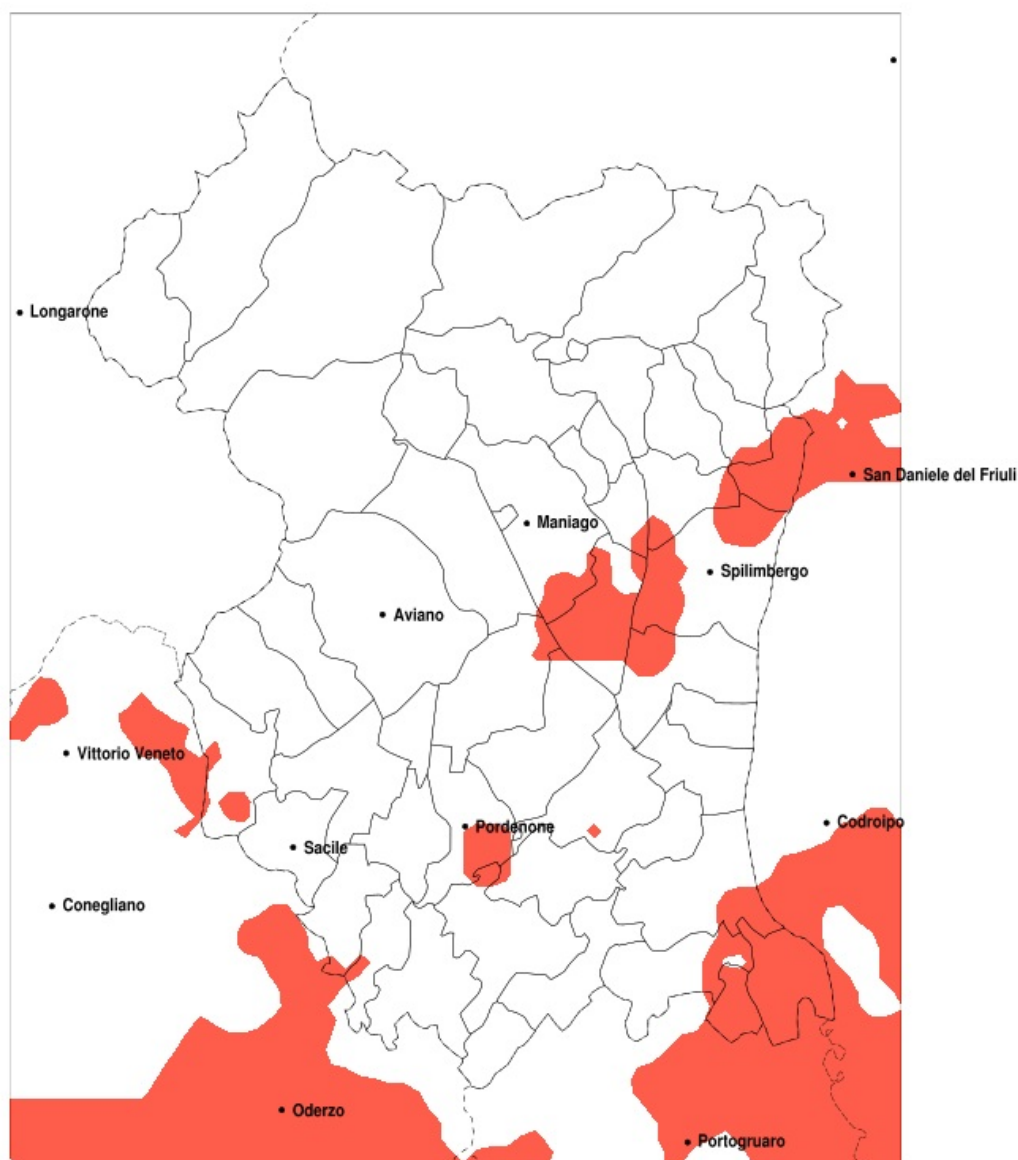

SERVIZIO DI ALERT EX-POST

Siccità nella Provincia di Pordenone del 18-09-2020

Mappa della Provincia con evidenziati eventuali superamenti della soglia (in rosso)

meteoleaks®

Meteoleaks è l'app che rende accessibili a tutti i dati meteo veri, storici e in tempo reale.
www.meteoleaks.com

Sistema di gestione certificato ISO 9001:2015 per l'Erogazione di servizi meteorologici professionali.

Siccità (mm) dal 20-08-2020 al 18-09-2020					
Comune	max	min	med	Porzione comunale interessata	Media 5 anni
Arba	175	75	120	25%	153
Brugnera	129	72	94	20%	124
Castelnovo del Friuli	296	79	170	25%	162
Cordenons	115	64	91	20%	121
Cordovado	92	61	72	85%	122
Maniago	281	70	147	20%	159
Morsano al Tagliamento	97	61	72	90%	122
Pinzano al Tagliamento	199	79	105	50%	146
San Giorgio della Richinvelda	113	69	92	20%	116
San Vito al Tagliamento	124	65	92	25%	121
Sequals	197	75	115	35%	150
Sesto al Reghena	123	61	89	35%	119
Spilimbergo	126	69	91	40%	126
Vivaro	160	69	90	50%	133