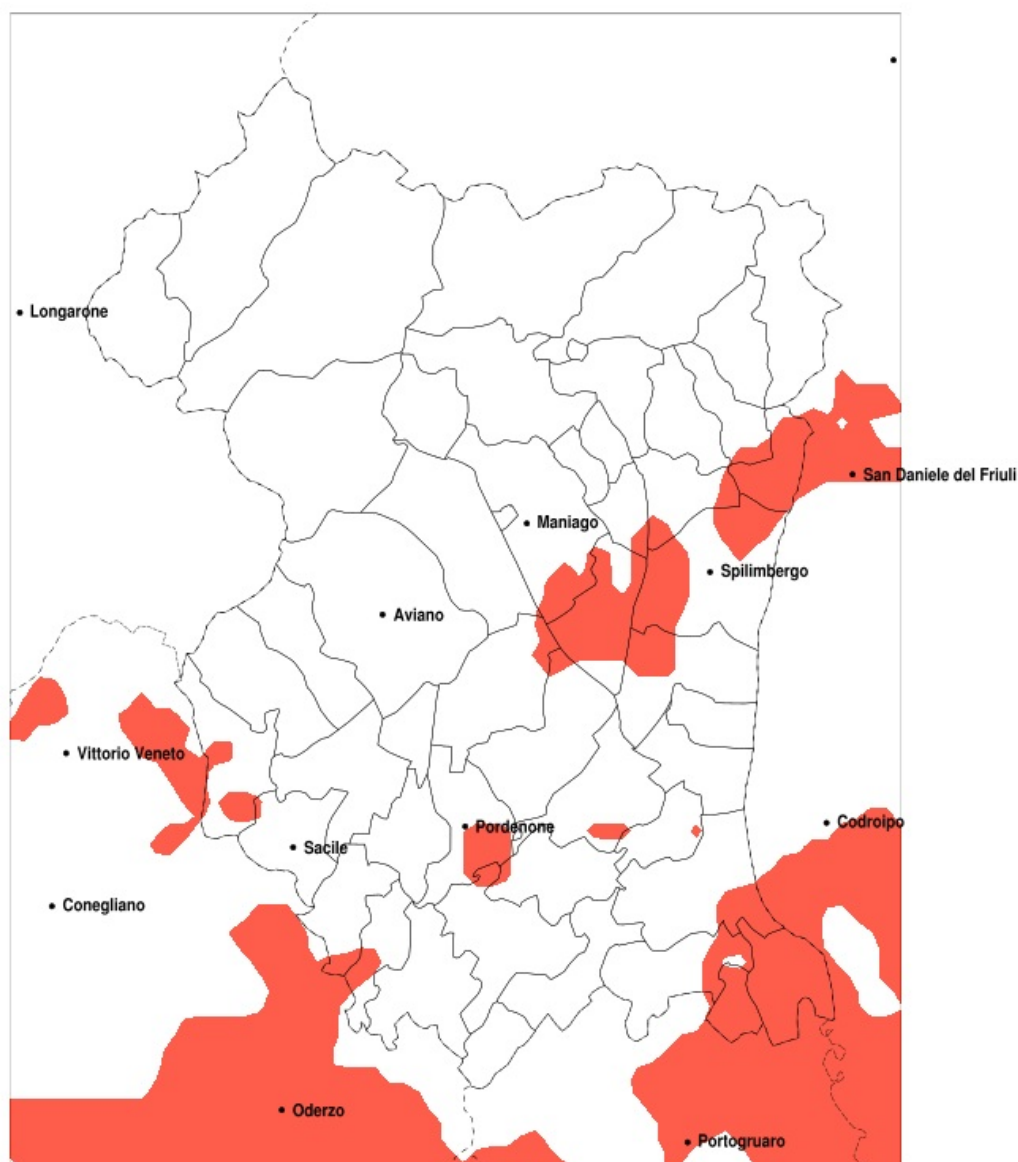

SERVIZIO DI ALERT EX-POST

Siccità nella Provincia di Pordenone del 19-09-2020

Mappa della Provincia con evidenziati eventuali superamenti della soglia (in rosso)

meteoleaks®

Meteoleaks è l'app che rende accessibili a tutti i dati meteo veri, storici e in tempo reale.
www.meteoleaks.com

Sistema di gestione certificato ISO 9001:2015 per l'Erogazione di servizi meteorologici professionali.

Siccità (mm) dal 21-08-2020 al 19-09-2020					
Comune	max	min	med	Porzione comunale interessata	Media 5 anni
Arba	175	75	120	30%	154
Brugnera	129	72	94	25%	126
Caneva	291	88	146	20%	166
Castelnovo del Friuli	296	79	170	25%	162
Cordenons	115	64	91	20%	123
Cordovado	92	61	72	85%	122
Maniago	281	70	147	20%	160
Morsano al Tagliamento	97	61	72	90%	122
Pinzano al Tagliamento	199	79	105	50%	146
Prata di Pordenone	114	68	90	20%	121
San Giorgio della Richinvelda	113	69	92	20%	118
San Vito al Tagliamento	124	65	92	30%	123
Sequals	197	75	115	35%	151
Sesto al Reghena	123	61	89	35%	119
Spilimbergo	126	69	91	40%	127
Vivaro	160	69	90	55%	135