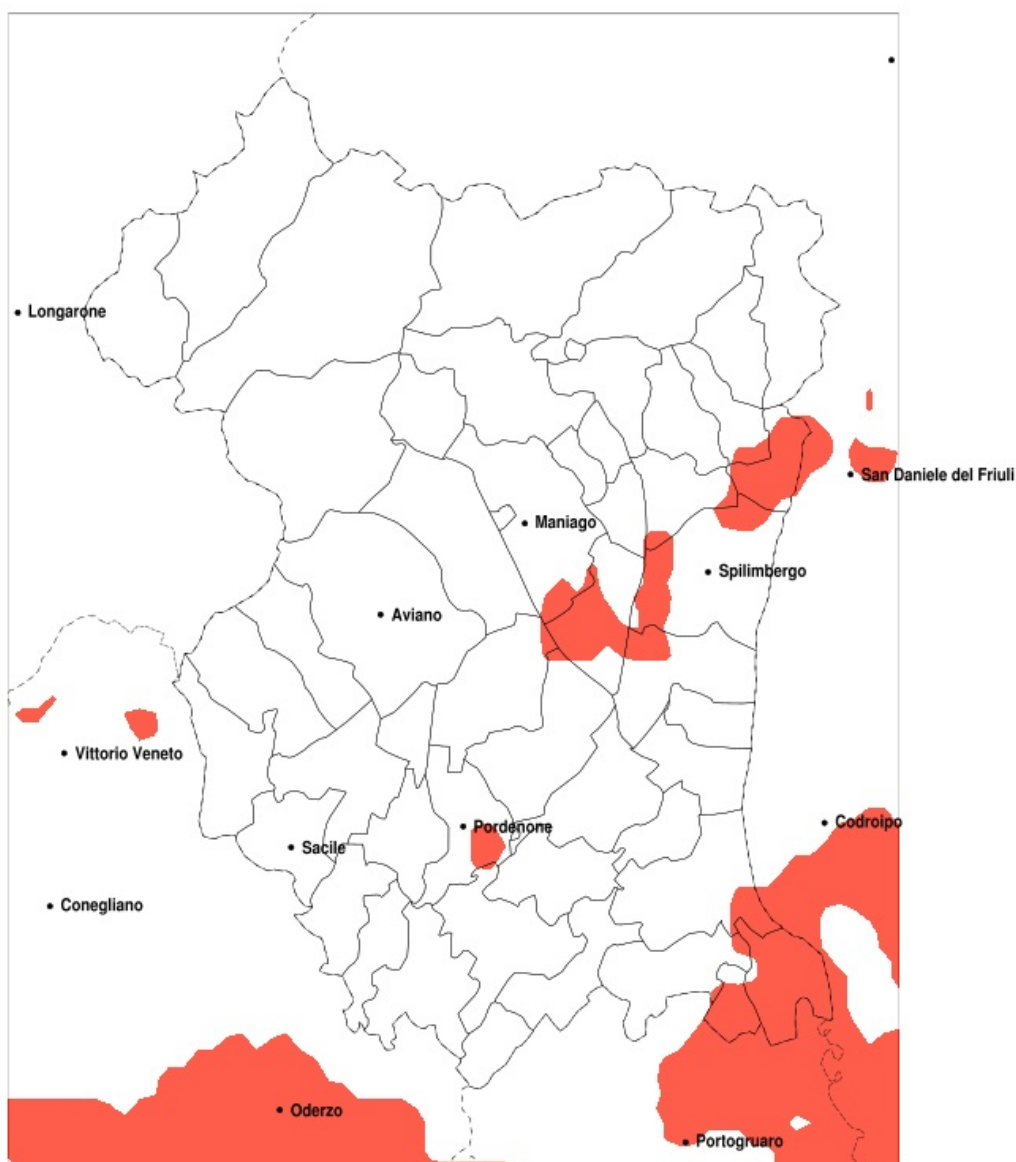

## SERVIZIO DI ALERT EX-POST

### Siccità nella Provincia di Pordenone del 20-09-2020

Mappa della Provincia con evidenziati eventuali superamenti della soglia (in rosso)

meteoleaks®

Meteoleaks è l'app che rende accessibili a tutti i dati meteo veri, storici e in tempo reale.  
[www.meteoleaks.com](http://www.meteoleaks.com)

Sistema di gestione certificato ISO 9001:2015 per l'Erogazione di servizi meteorologici professionali.

Siccità (mm) dal 22-08-2020 al 20-09-2020					
Comune	max	min	med	Porzione comunale interessata	Media 5 anni
Castelnovo del Friuli	296	79	170	25%	156
Cordovado	92	61	72	70%	115
Morsano al Tagliamento	97	61	72	80%	116
Pinzano al Tagliamento	199	79	105	35%	139
San Vito al Tagliamento	124	65	92	20%	117
Sequals	197	75	115	25%	145
Sesto al Reghena	123	61	89	25%	113
Spilimbergo	126	69	91	25%	120
Vivaro	160	69	90	35%	128