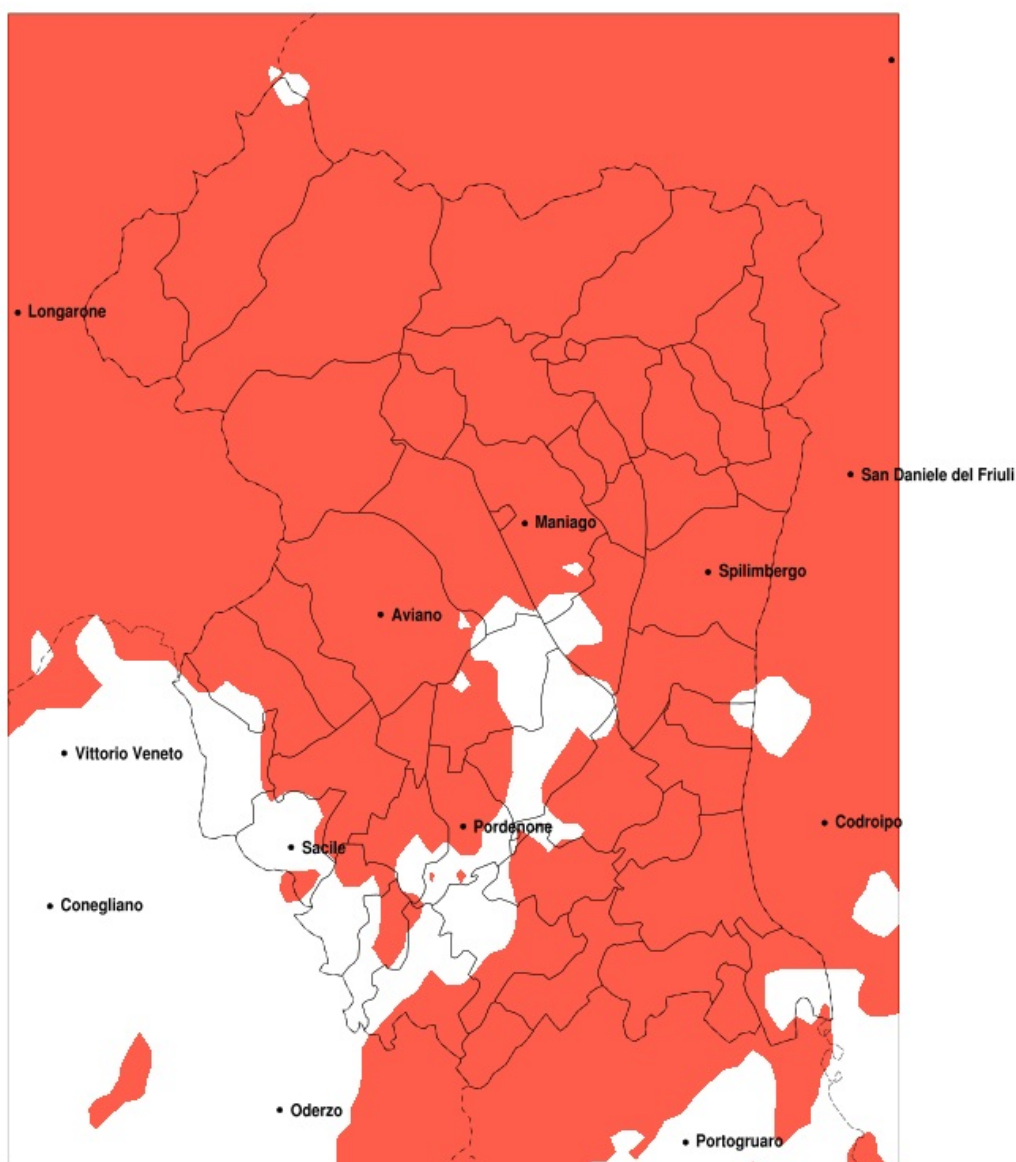

SERVIZIO DI ALERT EX-POST

Eccesso di pioggia in 10 giorni nella Provincia di Pordenone del 07-10-2020

Mappa della Provincia con evidenziati eventuali superamenti della soglia (in rosso)

meteoleaks®

Meteoleaks è l'app che rende accessibili a tutti i dati meteo veri, storici e in tempo reale.
www.meteoleaks.com

Precipitazione in 10 giorni (mm) dal 28-09-2020 al 07-10-2020					
Comune	max	min	med	Porzione comunale interessata	Media 5 anni
Sacile	90	67	78	40%	22
San Giorgio della Richinvelda	112	74	90	90%	25
San Martino al Tagliamento	105	74	89	85%	24
San Quirino	102	71	81	60%	23
San Vito al Tagliamento	111	77	94	100%	22
Sequals	168	86	128	100%	30
Sesto al Reghena	111	77	96	100%	19
Spilimbergo	147	76	107	100%	25
Tramonti di Sopra	272	91	174	100%	33
Tramonti di Sotto	237	132	177	100%	45
Travesio	175	114	150	100%	39
Vajont	145	90	109	100%	36
Valvasone Arzene	106	74	90	95%	25
Vito d'Asio	208	116	168	100%	40
Vivaro	114	71	86	70%	25
Zoppola	106	76	88	75%	24