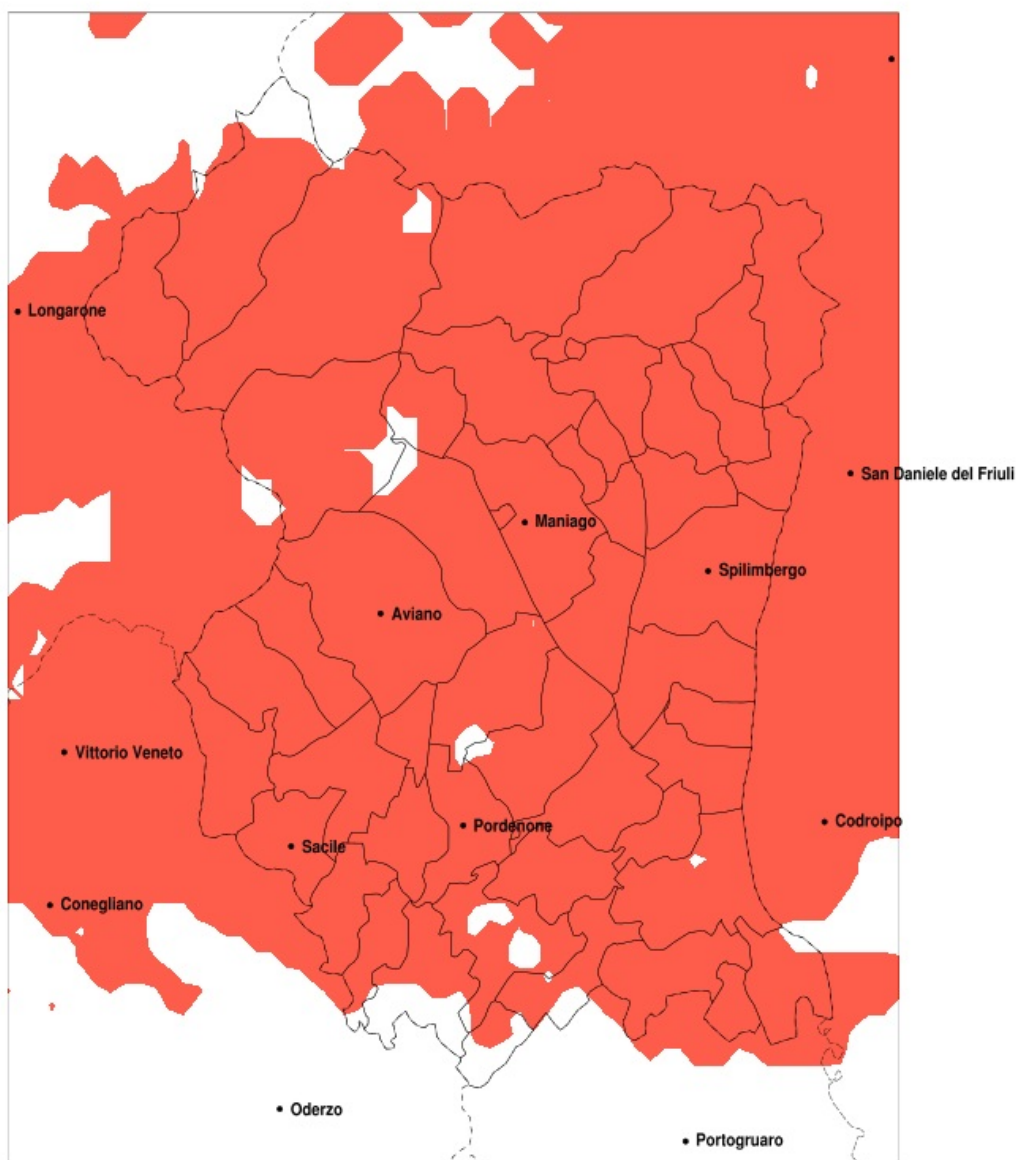

SERVIZIO DI ALERT EX-POST

Eccesso di pioggia in 10 giorni nella Provincia di Pordenone del 28-05-2021

Mappa della Provincia con evidenziati eventuali superamenti della soglia (in rosso)

meteoleaks®

Meteoleaks è l'app che rende accessibili a tutti i dati meteo veri, storici e in tempo reale.
www.meteoleaks.com

Precipitazione in 10 giorni (mm) dal 19-05-2021 al 28-05-2021					
Comune	max	min	med	Porzione comunale interessata	Media 5 anni
Sacile	137	80	95	100%	45
San Giorgio della Richinvelda	136	90	111	100%	41
San Martino al Tagliamento	136	102	121	100%	41
San Quirino	108	78	90	100%	40
San Vito al Tagliamento	124	78	93	100%	40
Sequals	156	82	111	100%	43
Sesto al Reghena	110	68	89	90%	39
Spilimbergo	148	82	105	100%	42
Tramonti di Sopra	139	60	107	85%	56
Tramonti di Sotto	151	103	122	100%	54
Travesio	156	96	124	100%	46
Vajont	115	87	100	100%	51
Valvasone Arzene	136	86	115	100%	41
Vito d'Asio	156	104	127	100%	50
Vivaro	116	79	94	100%	43
Zoppola	127	81	102	100%	40