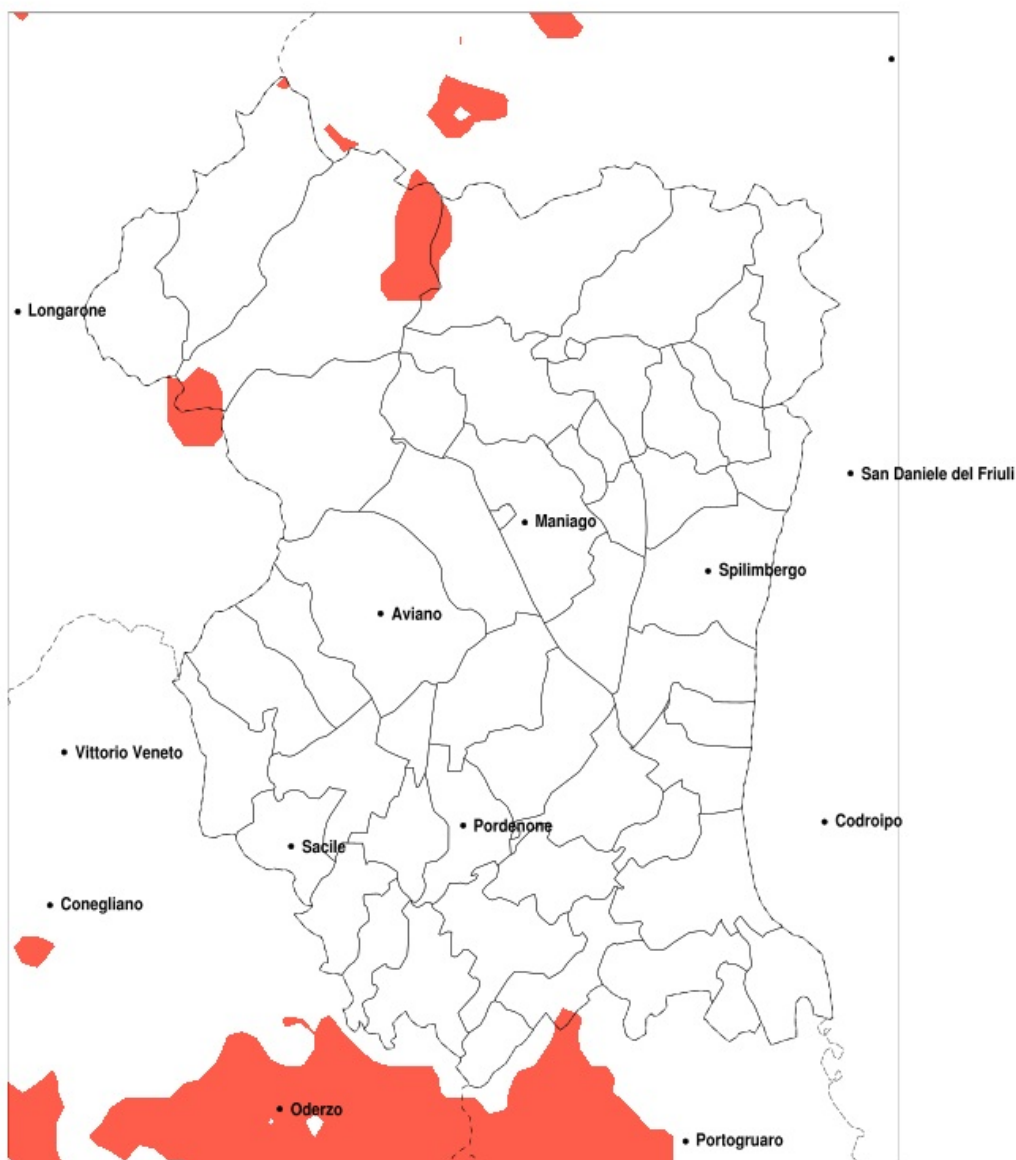

## SERVIZIO DI ALERT EX-POST

### Siccità nella Provincia di Pordenone del 17-06-2021

Mappa della Provincia con evidenziati eventuali superamenti della soglia (in rosso)

Siccità (mm) dal 19-05-2021 al 17-06-2021					
Comune	max	min	med	Porzione comunale interessata	Media 5 anni
Pravidomini	99	67	85	25%	120