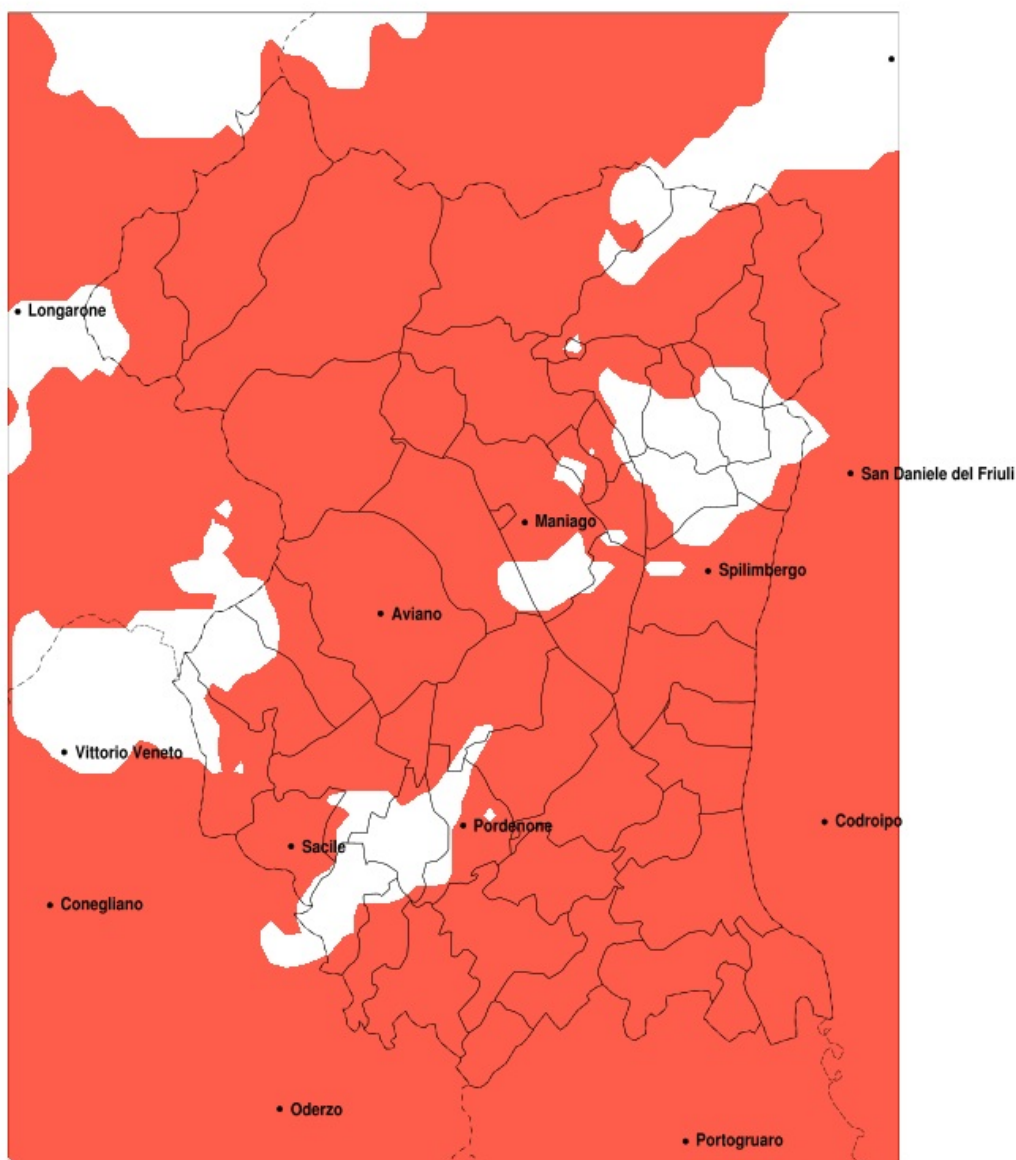

SERVIZIO DI ALERT EX-POST

Siccità nella Provincia di Pordenone del 26-06-2021

Mappa della Provincia con evidenziati eventuali superamenti della soglia (in rosso)

meteoleaks®

Meteoleaks è l'app che rende
accessibili a tutti i dati meteo veri,
storici e in tempo reale.
www.meteoleaks.com

Precipitazione in 30 giorni (mm) dal 28-05-2021 al 26-06-2021					
Comune	max	min	med	Porzione comunale interessata	Media 5 anni
Sacile	97	29	63	75%	114
San Giorgio della Richinvelda	77	22	41	100%	107
San Martino al Tagliamento	51	22	35	100%	106
San Quirino	105	31	54	85%	105
San Vito al Tagliamento	50	13	26	100%	110
Sequals	129	64	95	40%	136
Sesto al Reghena	50	10	22	100%	113
Spilimbergo	115	23	61	80%	119
Tramonti di Sopra	113	39	72	90%	157
Tramonti di Sotto	114	53	87	75%	151
Travesio	129	62	100	35%	150
Vajont	106	62	85	100%	156
Valvasone Arzene	52	20	37	100%	107
Vito d'Asio	120	46	76	75%	140
Vivaro	105	37	65	85%	117
Zoppola	65	15	39	100%	104