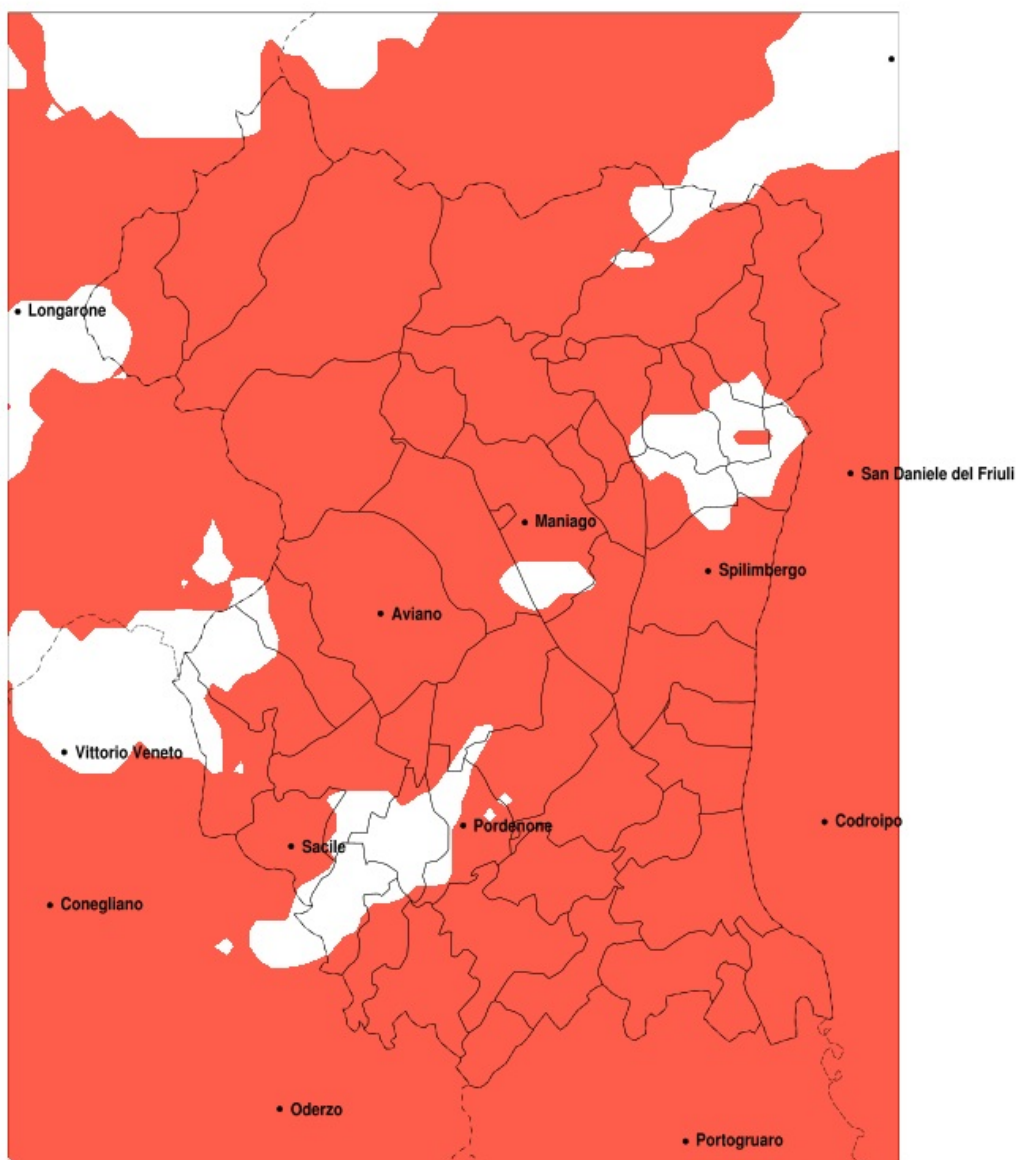

SERVIZIO DI ALERT EX-POST

Siccità nella Provincia di Pordenone del 27-06-2021

Mappa della Provincia con evidenziati eventuali superamenti della soglia (in rosso)

meteoleaks®

Meteoleaks è l'app che rende accessibili a tutti i dati meteo veri, storici e in tempo reale.
www.meteoleaks.com

Precipitazione in 30 giorni (mm) dal 29-05-2021 al 27-06-2021					
Comune	max	min	med	Porzione comunale interessata	Media 5 anni
Sacile	97	29	63	70%	111
San Giorgio della Richinvelda	77	22	41	100%	114
San Martino al Tagliamento	51	22	35	100%	113
San Quirino	105	31	54	85%	109
San Vito al Tagliamento	50	13	26	100%	112
Sequals	129	64	95	65%	150
Sesto al Reghena	50	10	22	100%	113
Spilimbergo	115	23	61	90%	130
Tramonti di Sopra	113	39	72	95%	167
Tramonti di Sotto	114	53	87	85%	161
Travesio	129	62	100	60%	163
Vajont	106	62	85	100%	169
Valvasone Arzene	52	20	37	100%	112
Vito d'Asio	120	46	76	85%	150
Vivaro	105	37	65	95%	125
Zoppola	65	15	39	100%	105