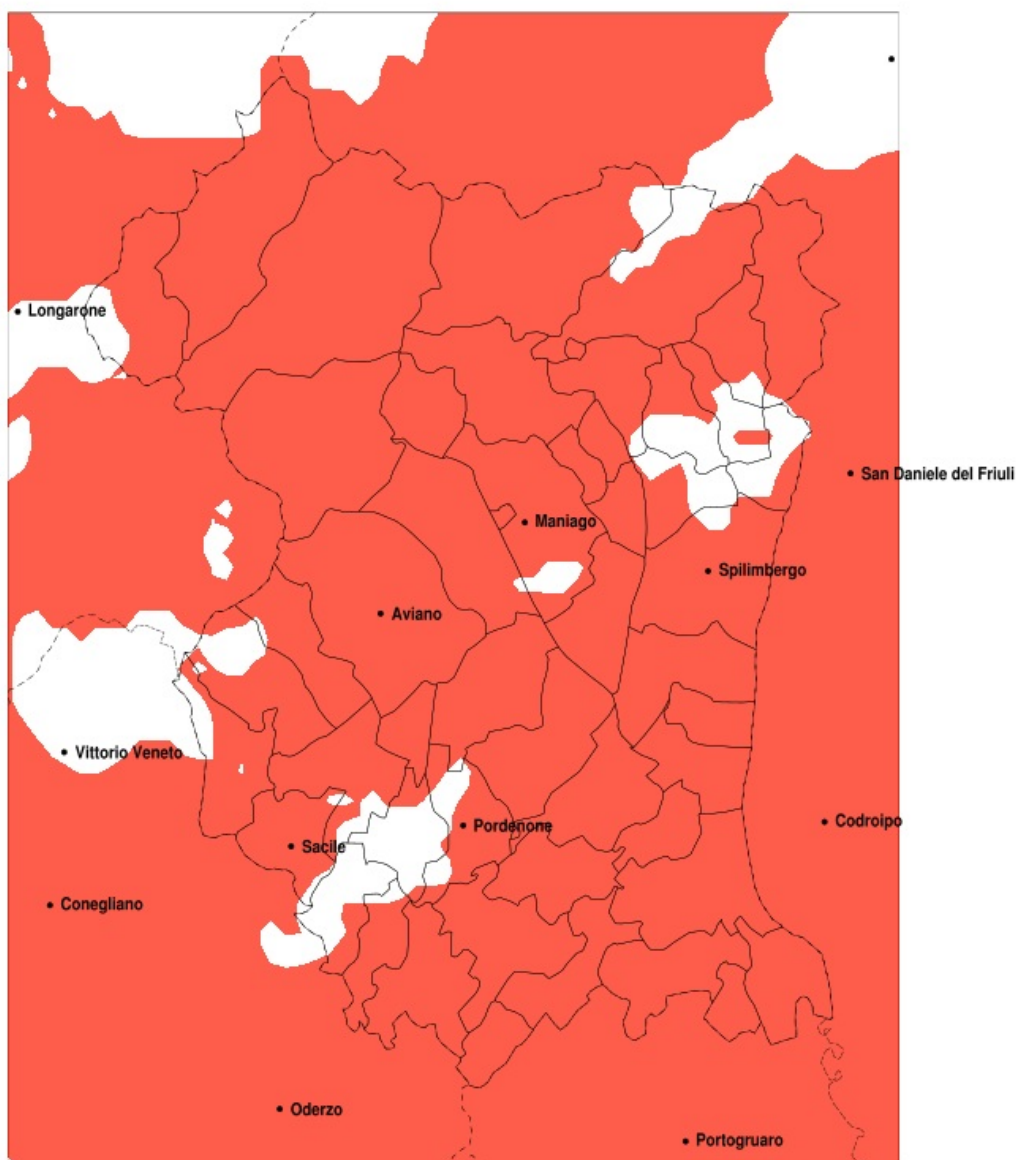

SERVIZIO DI ALERT EX-POST

Siccità nella Provincia di Pordenone del 28-06-2021

Mappa della Provincia con evidenziati eventuali superamenti della soglia (in rosso)

meteoleaks[®]

Meteoleaks è l'app che rende
accessibili a tutti i dati meteo veri,
storici e in tempo reale.
www.meteoleaks.com

Precipitazione in 30 giorni (mm) dal 30-05-2021 al 28-06-2021					
Comune	max	min	med	Porzione comunale interessata	Media 5 anni
Sacile	93	27	61	75%	115
San Giorgio della Richinvelda	76	22	40	100%	115
San Martino al Tagliamento	50	22	35	100%	113
San Quirino	103	28	52	95%	113
San Vito al Tagliamento	50	12	25	100%	114
Sequals	129	64	95	65%	151
Sesto al Reghena	50	9	21	100%	116
Spilimbergo	115	22	61	90%	130
Tramonti di Sopra	113	37	70	95%	169
Tramonti di Sotto	114	51	86	85%	159
Travesio	129	62	100	65%	163
Vajont	105	61	84	100%	171
Valvasone Arzene	50	19	36	100%	112
Vito d'Asio	119	42	74	85%	145
Vivaro	104	34	64	95%	129
Zoppola	64	14	37	100%	106