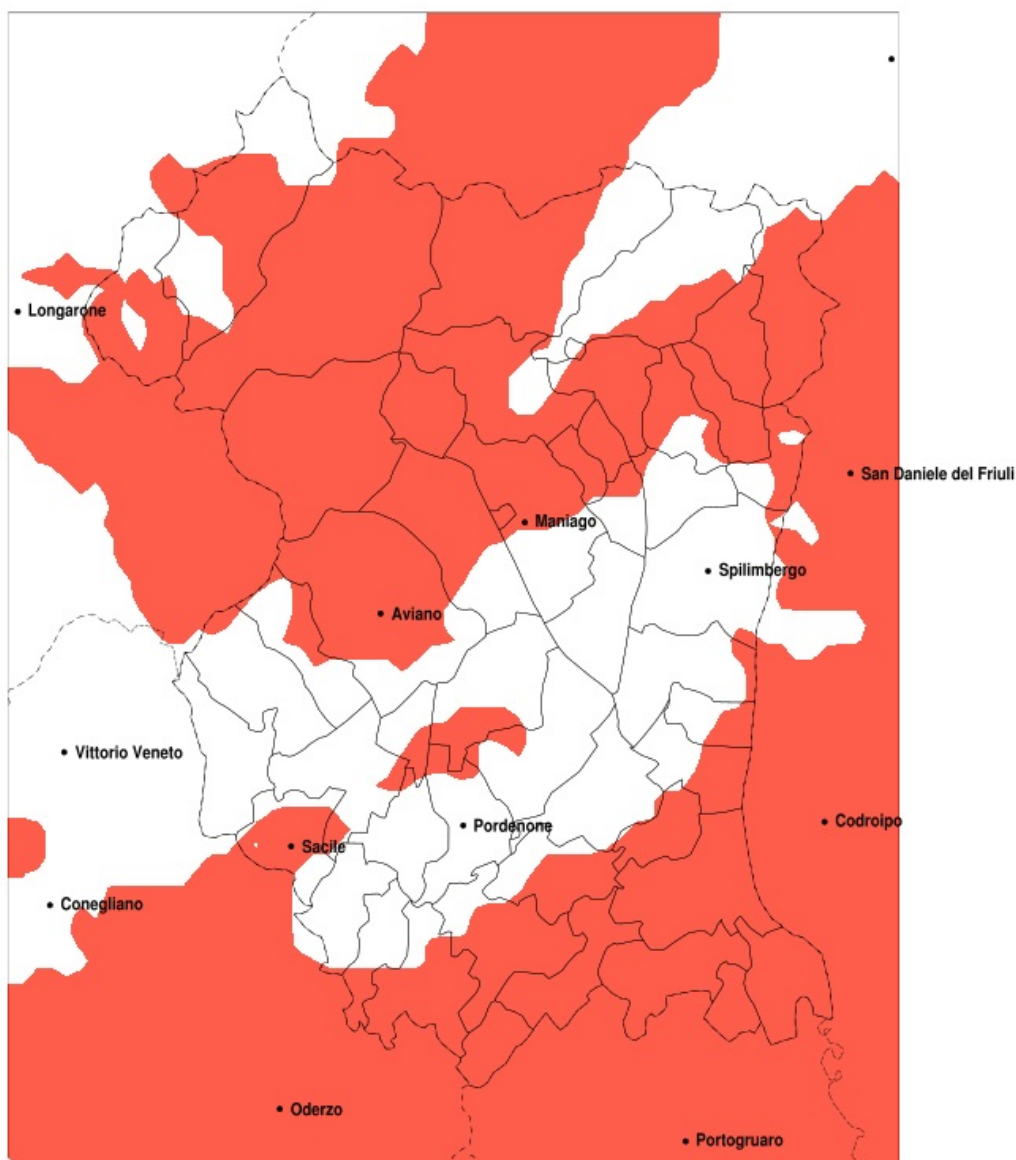

SERVIZIO DI ALERT EX-POST

Siccità nella Provincia di Pordenone del 11-07-2021

Mappa della Provincia con evidenziati eventuali superamenti della soglia (in rosso)

meteoleaks®

Meteoleaks è l'app che rende accessibili a tutti i dati meteo veri, storici e in tempo reale.
www.meteoleaks.com

Precipitazione in 30 giorni (mm) dal 12-06-2021 al 11-07-2021					
Comune	max	min	med	Porzione comunale interessata	Media 5 anni
San Giorgio della Richinvelda	150	44	87	20%	102
San Martino al Tagliamento	109	35	67	45%	93
San Quirino	167	60	98	20%	109
San Vito al Tagliamento	64	21	34	100%	87
Sequals	150	71	100	35%	134
Sesto al Reghena	38	23	30	100%	91
Spilimbergo	150	54	96	20%	117
Tramonti di Sopra	168	54	93	70%	160
Tramonti di Sotto	172	60	109	45%	147
Travesio	109	60	82	75%	142
Vajont	144	57	95	80%	162
Valvasone Arzene	109	26	60	55%	89
Vito d'Asio	157	44	80	75%	128
Zoppola	117	28	70	25%	90