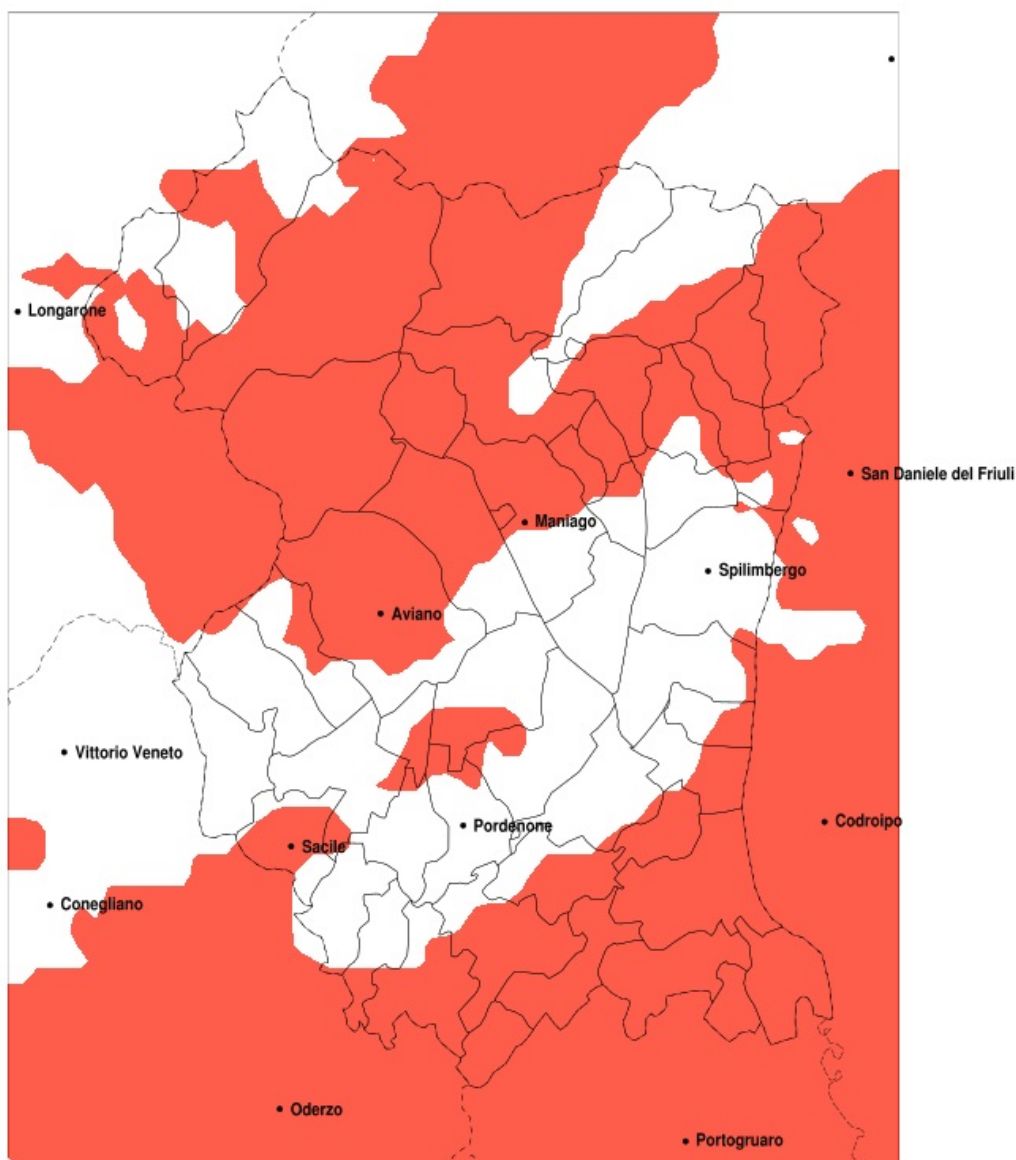

SERVIZIO DI ALERT EX-POST

Siccità nella Provincia di Pordenone del 12-07-2021

Mappa della Provincia con evidenziati eventuali superamenti della soglia (in rosso)

meteoleaks®

Meteoleaks è l'app che rende accessibili a tutti i dati meteo veri, storici e in tempo reale.
www.meteoleaks.com

Precipitazione in 30 giorni (mm) dal 13-06-2021 al 12-07-2021					
Comune	max	min	med	Porzione comunale interessata	Media 5 anni
Sacile	145	50	88	35%	120
San Giorgio della Richinvelda	150	44	87	20%	103
San Martino al Tagliamento	109	35	67	45%	94
San Quirino	167	60	98	25%	111
San Vito al Tagliamento	64	21	34	100%	88
Sequals	150	71	100	40%	137
Sesto al Reghena	38	23	30	100%	92
Spilimbergo	150	54	96	25%	119
Tramonti di Sopra	168	54	93	70%	155
Tramonti di Sotto	172	60	109	45%	147
Travesio	109	60	82	80%	144
Vajont	144	57	95	80%	164
Valvasone Arzene	109	26	60	55%	90
Vito d'Asio	157	44	80	75%	130
Zoppola	117	28	70	30%	91