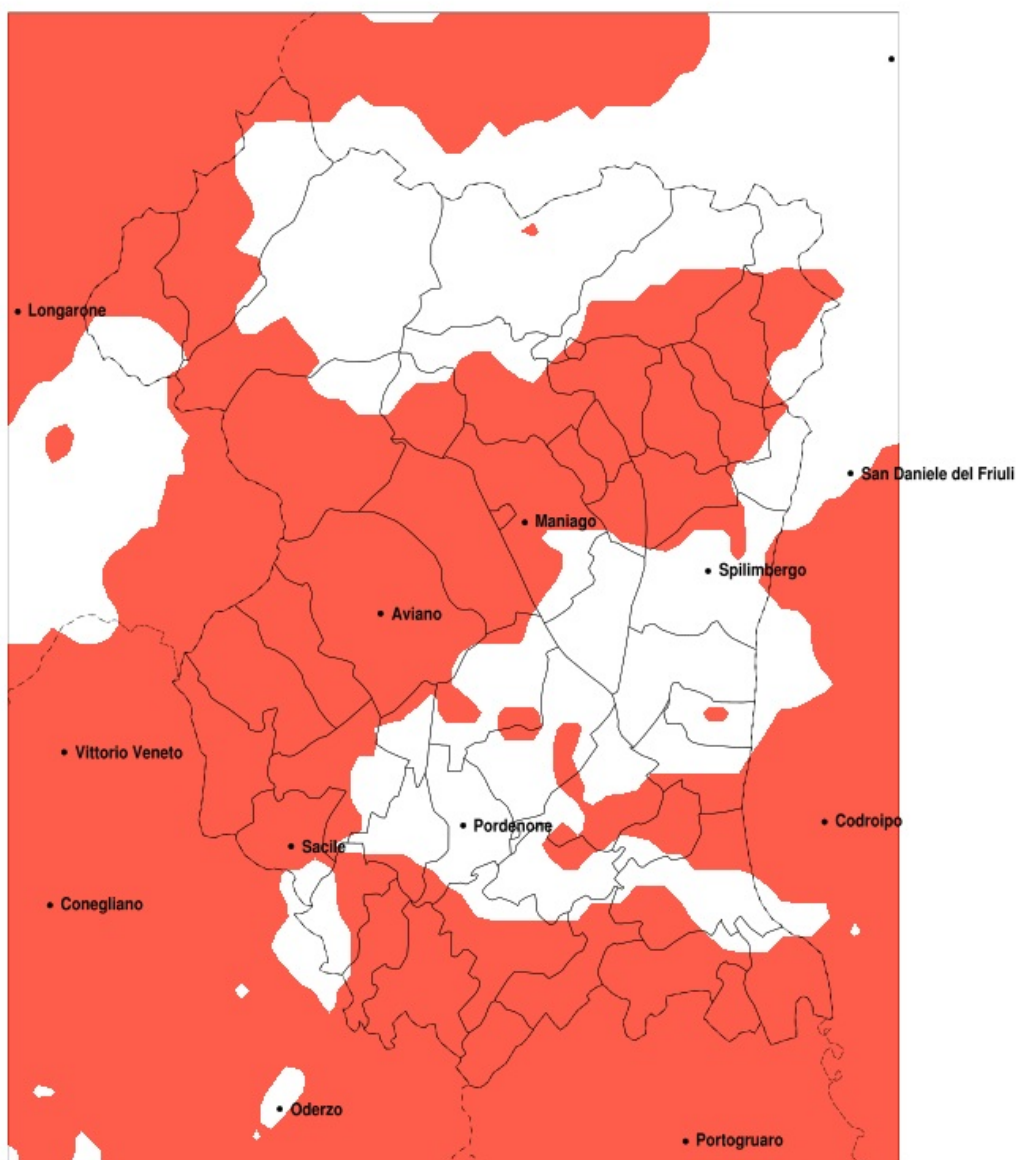

## SERVIZIO DI ALERT EX-POST

### Siccità nella Provincia di Pordenone del 10-09-2021

Mappa della Provincia con evidenziati eventuali superamenti della soglia (in rosso)

meteoleaks®

Meteoleaks è l'app che rende  
accessibili a tutti i dati meteo veri,  
storici e in tempo reale.  
[www.meteoleaks.com](http://www.meteoleaks.com)

Precipitazione in 30 giorni (mm) dal 12-08-2021 al 10-09-2021					
Comune	max	min	med	Porzione comunale interessata	Media 5 anni
Sacile	88	51	68	75%	118
San Martino al Tagliamento	93	58	74	20%	100
San Quirino	106	56	73	40%	104
San Vito al Tagliamento	108	29	65	70%	109
Sequals	95	61	77	75%	135
Sesto al Reghena	108	27	50	85%	113
Spilimbergo	101	60	82	30%	113
Tramonti di Sotto	191	64	123	40%	168
Travesio	95	62	75	100%	152
Vajont	87	56	70	100%	138
Valvasone Arzene	94	52	70	50%	103
Vito d'Asio	191	75	120	35%	153
Zoppola	97	57	73	30%	100