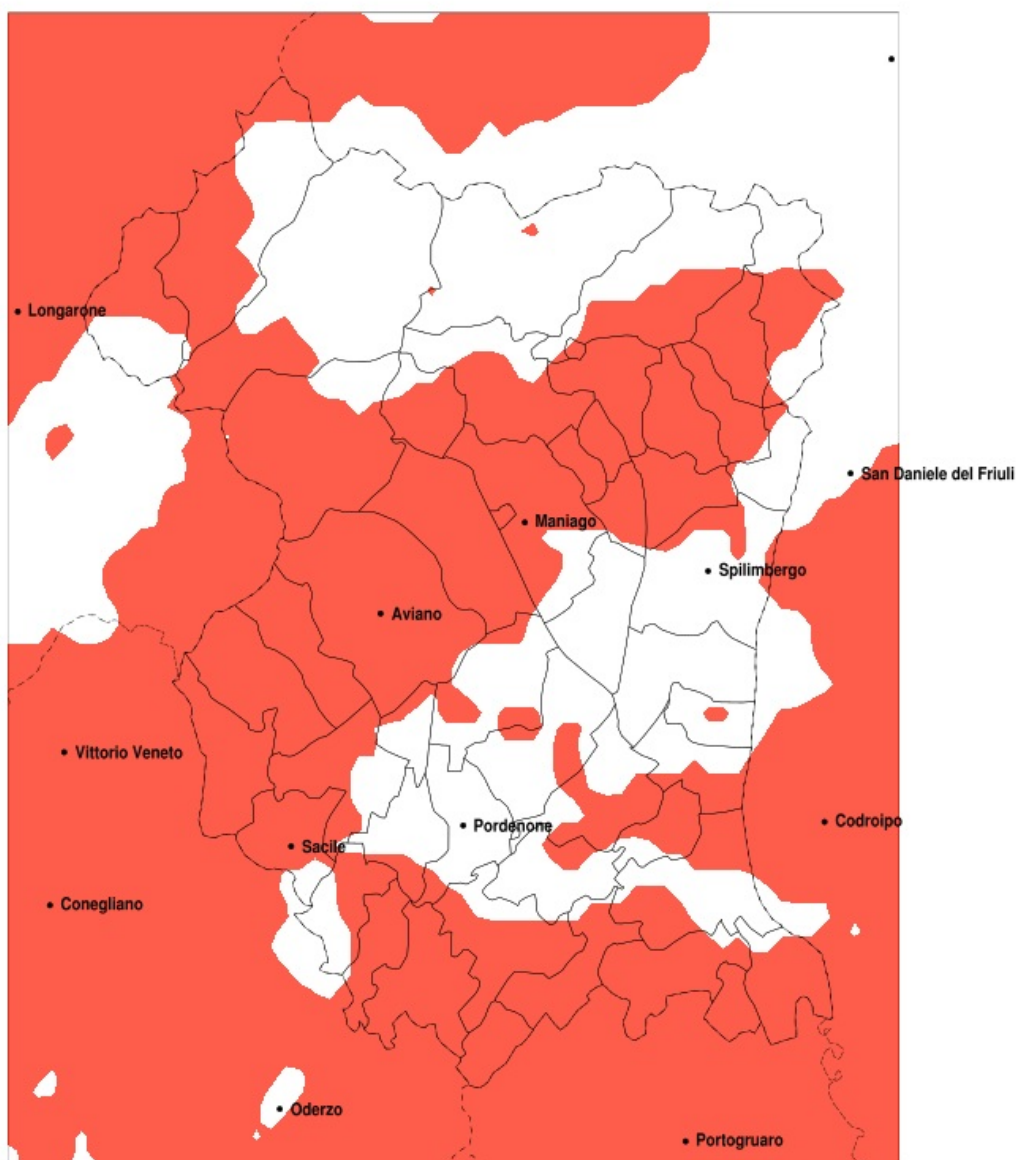

SERVIZIO DI ALERT EX-POST

Siccità nella Provincia di Pordenone del 11-09-2021

Mappa della Provincia con evidenziati eventuali superamenti della soglia (in rosso)

meteoleaks®

Meteoleaks è l'app che rende
accessibili a tutti i dati meteo veri,
storici e in tempo reale.
www.meteoleaks.com

Precipitazione in 30 giorni (mm) dal 13-08-2021 al 11-09-2021					
Comune	max	min	med	Porzione comunale interessata	Media 5 anni
Sacile	88	51	68	75%	118
San Martino al Tagliamento	93	58	74	25%	101
San Quirino	106	56	73	40%	104
San Vito al Tagliamento	108	29	65	70%	110
Sequals	95	61	77	75%	135
Sesto al Reghena	108	27	50	85%	114
Spilimbergo	101	60	82	30%	113
Tramonti di Sotto	191	64	123	45%	169
Travesio	95	62	75	100%	152
Vajont	87	56	70	100%	139
Valvasone Arzene	94	52	70	50%	103
Vito d'Asio	191	75	120	35%	153
Zoppola	97	57	73	35%	100