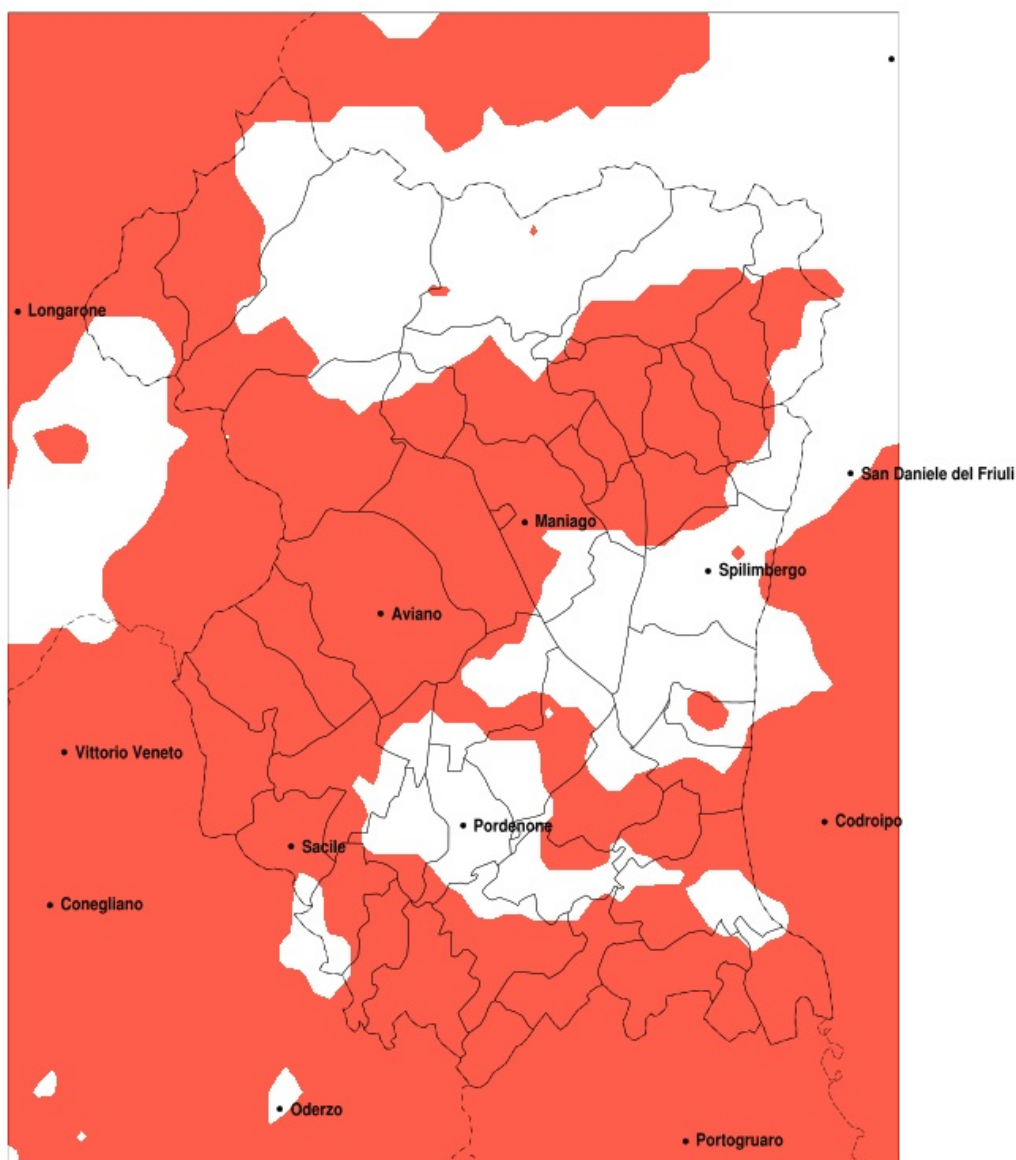

SERVIZIO DI ALERT EX-POST

Siccità nella Provincia di Pordenone del 12-09-2021

Mappa della Provincia con evidenziati eventuali superamenti della soglia (in rosso)

meteoleaks®

Meteoleaks è l'app che rende
accessibili a tutti i dati meteo veri,
storici e in tempo reale.
www.meteoleaks.com

Precipitazione in 30 giorni (mm) dal 14-08-2021 al 12-09-2021					
Comune	max	min	med	Porzione comunale interessata	Media 5 anni
Sacile	88	51	68	90%	122
San Martino al Tagliamento	93	58	74	35%	106
San Quirino	106	56	73	45%	106
San Vito al Tagliamento	108	28	65	80%	116
Sequals	95	61	77	70%	132
Sesto al Reghena	108	27	50	90%	119
Spilimbergo	101	60	82	25%	112
Tramonti di Sotto	191	63	123	45%	168
Travesio	95	62	75	95%	151
Vajont	87	56	70	100%	138
Valvasone Arzene	94	52	70	60%	109
Vito d'Asio	191	75	120	30%	150
Vivaro	106	66	86	25%	114
Zoppola	97	57	73	45%	104