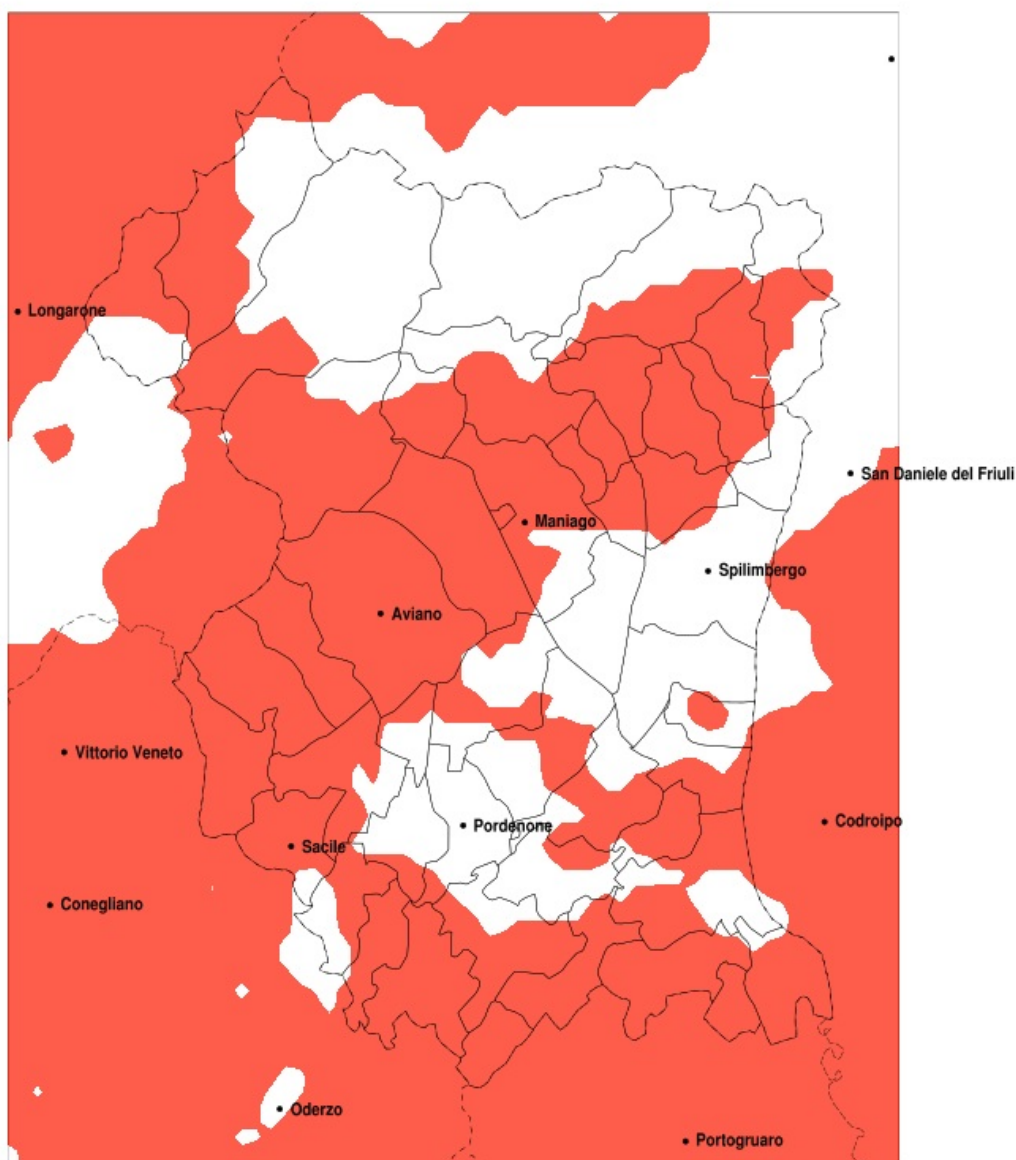

SERVIZIO DI ALERT EX-POST

Siccità nella Provincia di Pordenone del 13-09-2021

Mappa della Provincia con evidenziati eventuali superamenti della soglia (in rosso)

meteoleaks®

Meteoleaks è l'app che rende
accessibili a tutti i dati meteo veri,
storici e in tempo reale.
www.meteoleaks.com

Precipitazione in 30 giorni (mm) dal 15-08-2021 al 13-09-2021					
Comune	max	min	med	Porzione comunale interessata	Media 5 anni
Sacile	88	51	68	85%	121
San Martino al Tagliamento	93	58	74	35%	105
San Quirino	106	56	73	45%	105
San Vito al Tagliamento	108	28	65	80%	116
Sequals	95	61	77	65%	130
Sesto al Reghena	108	27	50	90%	119
Spilimbergo	101	60	82	20%	110
Tramonti di Sotto	191	63	123	40%	165
Travesio	95	62	75	95%	147
Vajont	87	56	70	100%	137
Valvasone Arzene	94	52	70	60%	108
Vito d'Asio	191	75	120	30%	147
Zoppola	97	57	73	40%	103