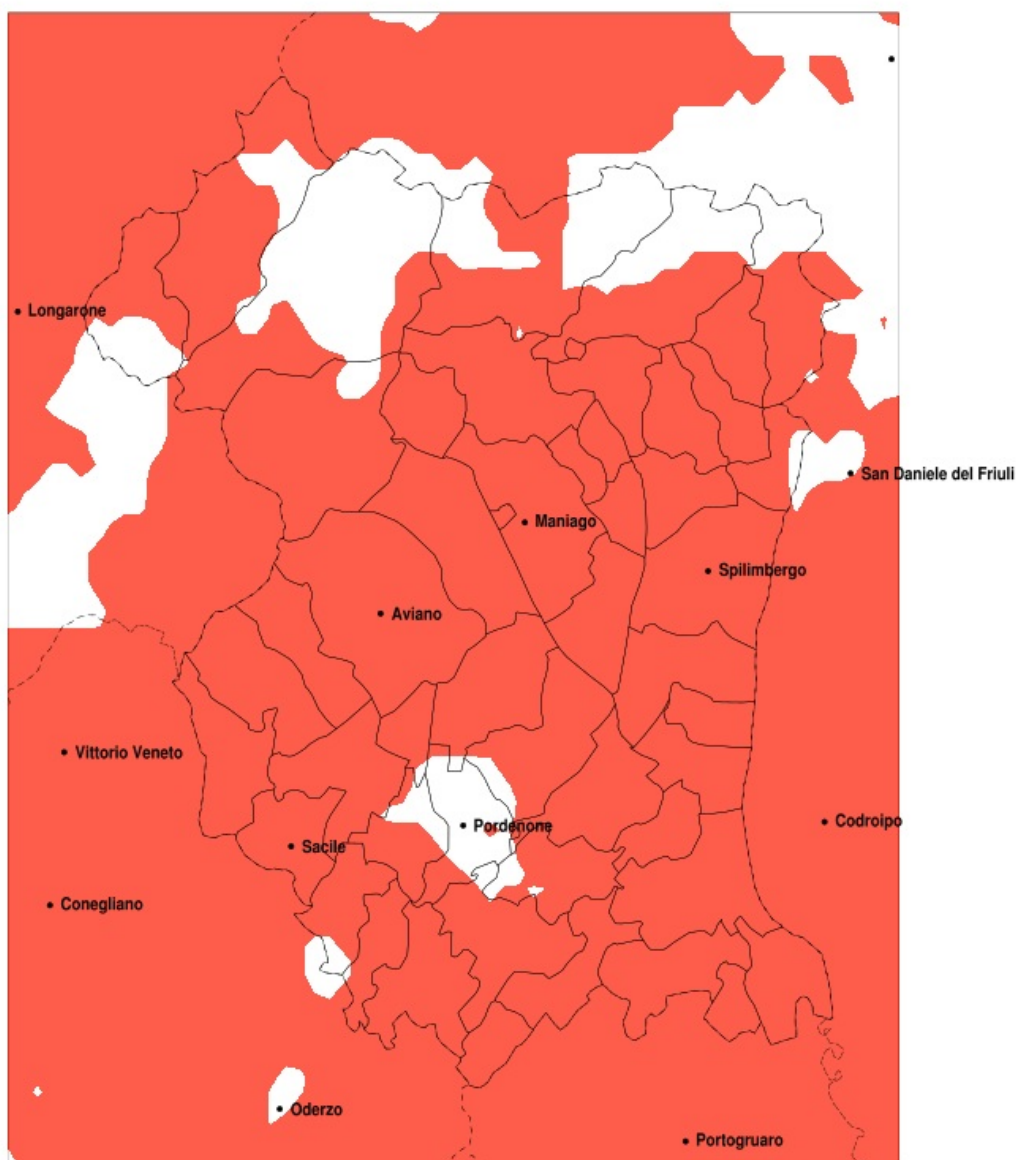

## SERVIZIO DI ALERT EX-POST

### Siccità nella Provincia di Pordenone del 14-09-2021

Mappa della Provincia con evidenziati eventuali superamenti della soglia (in rosso)

**meteoleaks®**

Meteoleaks è l'app che rende  
accessibili a tutti i dati meteo veri,  
storici e in tempo reale.  
[www.meteoleaks.com](http://www.meteoleaks.com)

Precipitazione in 30 giorni (mm) dal 16-08-2021 al 14-09-2021					
Comune	max	min	med	Porzione comunale interessata	Media 5 anni
Sacile	85	50	64	100%	132
San Giorgio della Richinvelda	77	49	60	100%	113
San Martino al Tagliamento	72	48	59	100%	113
San Quirino	91	43	58	90%	118
San Vito al Tagliamento	71	28	54	100%	121
Sequals	89	45	62	100%	146
Sesto al Reghena	70	27	42	100%	123
Spilimbergo	93	50	63	100%	123
Tramonti di Sopra	159	42	115	60%	179
Tramonti di Sotto	170	43	113	60%	184
Travesio	88	45	65	100%	166
Vajont	70	46	55	100%	157
Valvasone Arzene	77	48	60	100%	116
Vito d'Asio	170	70	112	60%	165
Vivaro	70	47	57	100%	126
Zoppola	86	51	63	90%	112