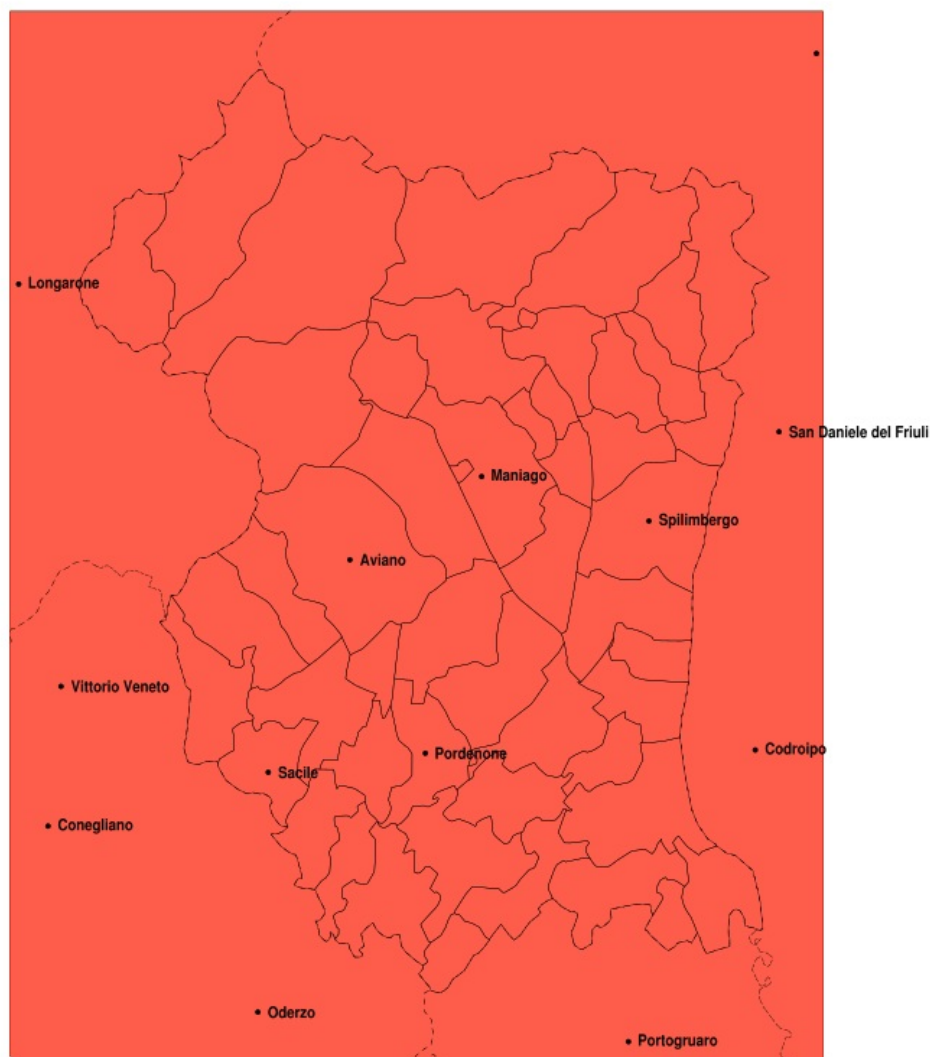

SERVIZIO DI ALERT EX-POST

Siccità nella Provincia di Pordenone del 30-03-2022

Mappa della Provincia con evidenziati eventuali superamenti della soglia (in rosso)

meteoleaks[®]

Meteoleaks è l'app che rende accessibili a tutti i dati meteo veri, storici e in tempo reale.
www.meteoleaks.com

Sistema di gestione certificato ISO 9001:2015 per l'Erogazione di servizi meteorologici professionali.

Siccità (mm) dal 01-03-2022 al 30-03-2022					
Comune	max	min	med	Porzione comunale interessata	Media 5 anni
Andreis	3	0	1	100%	104
Arba	1	0	1	100%	89
Aviano	3	0	1	100%	104
Azzano Decimo	2	0	1	100%	72
Barcis	3	0	1	100%	99
Brugnera	2	0	1	100%	74
Budoia	3	0	1	100%	106
Caneva	2	0	1	100%	94
Casarsa della Delizia	2	0	1	100%	86
Castelnovo del Friuli	8	0	2	100%	99
Cavasso Nuovo	2	0	1	100%	98
Chions	1	0	1	100%	73
Claut	2	0	1	100%	89
Clauzetto	8	0	2	100%	106
Cordenons	2	0	1	100%	85
Cordovado	1	0	1	100%	71
Erto e Casso	2	0	1	100%	80
Fanna	3	0	1	100%	95
Fiume Veneto	1	0	1	100%	79
Fontanafredda	2	0	0	100%	88
Frisanco	3	0	1	100%	103
Maniago	3	0	1	100%	96
Meduno	3	0	1	100%	106
Montereale Valcellina	2	0	1	100%	102
Morsano al Tagliamento	1	0	1	100%	70
Pasiano di Pordenone	2	0	1	100%	69
Pinzano al Tagliamento	14	0	4	100%	88
Polcenigo	3	0	1	100%	105
Porcia	1	0	0	100%	80
Pordenone	1	0	0	100%	80
Prata di Pordenone	2	0	1	100%	71
Pravissdomini	2	0	1	100%	67
Roveredo in Piano	1	0	0	100%	88

Precipitazione in 30 giorni (mm) dal 01-03-2022 al 30-03-2022					
Comune	max	min	med	Porzione comunale interessata	Media 5 anni
Sacile	1	0	0	100%	81
San Giorgio della Richinvelda	7	0	1	100%	83
San Martino al Tagliamento	2	0	1	100%	83
San Quirino	1	0	0	100%	88
San Vito al Tagliamento	1	0	1	100%	79
Sequals	6	0	1	100%	88
Sesto al Reghena	1	0	0	100%	73
Spilimbergo	14	0	3	100%	81
Tramonti di Sopra	3	0	1	100%	103
Tramonti di Sotto	3	0	1	100%	108
Travesio	5	0	1	100%	99
Vajont	1	0	1	100%	97
Valvasone Arzene	2	0	1	100%	85
Vito d'Asio	16	0	3	100%	107
Vivaro	1	0	0	100%	87
Zoppola	2	0	1	100%	85