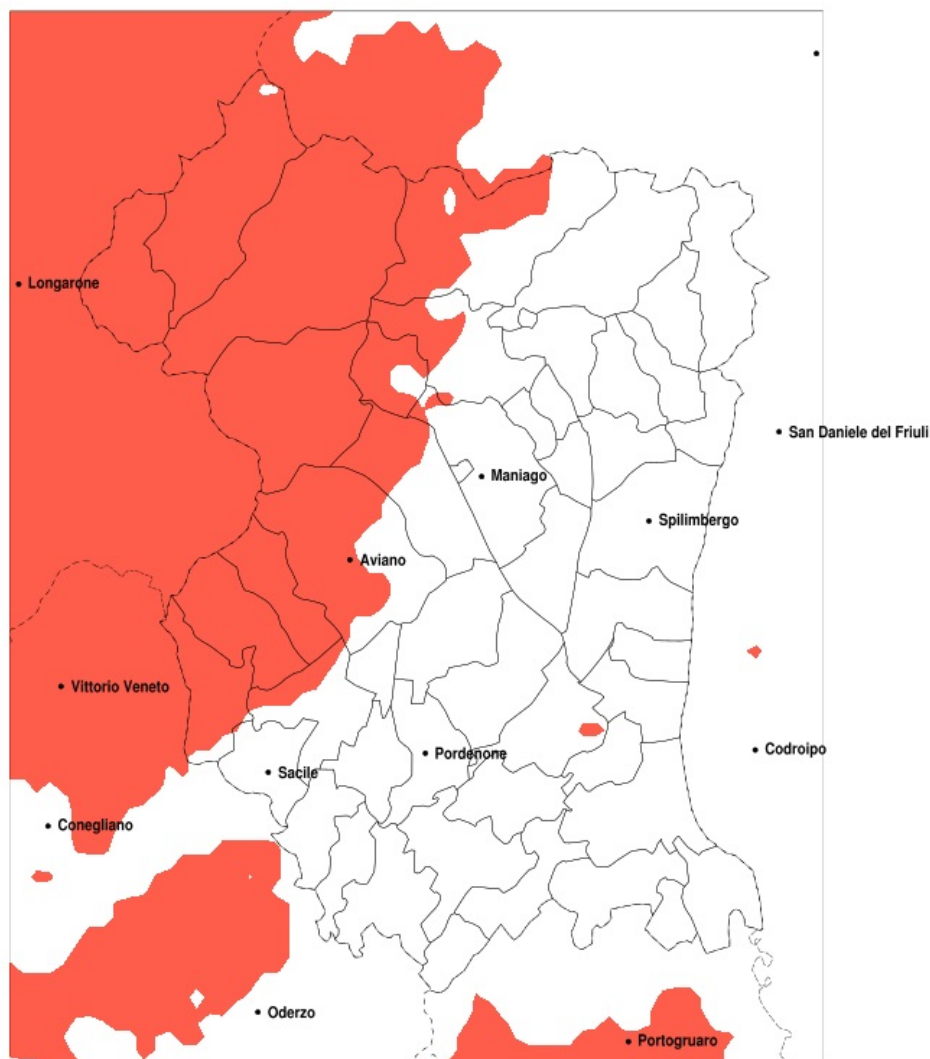

SERVIZIO DI ALERT EX-POST

Siccità nella Provincia di Pordenone del 20-04-2022

Mappa della Provincia con evidenziati eventuali superamenti della soglia (in rosso)

meteoleaks

Meteoleaks è l'app che rende accessibili a tutti i dati meteo veri, storici e in tempo reale.
www.meteoleaks.com

Sistema di gestione certificato ISO 9001:2015 per l'Erogazione di servizi meteorologici professionali.

Siccità (mm) dal 22-03-2022 al 20-04-2022					
Comune	max	min	med	Porzione comunale interessata	Media 5 anni
Andreis	92	49	65	85%	113
Aviano	88	43	66	65%	112
Barcis	79	49	64	100%	124
Budoia	74	39	59	95%	123
Caneva	77	33	53	80%	112
Claut	74	38	53	100%	107
Erto e Casso	63	36	46	100%	96
Fontanafredda	78	52	66	35%	90
Frisanco	119	46	78	40%	104
Montereale Valcellina	88	51	70	45%	104
Polcenigo	77	33	54	95%	125
Roveredo in Piano	78	56	67	20%	84
Sacile	77	44	62	25%	84
Tramonti di Sopra	119	41	75	45%	106