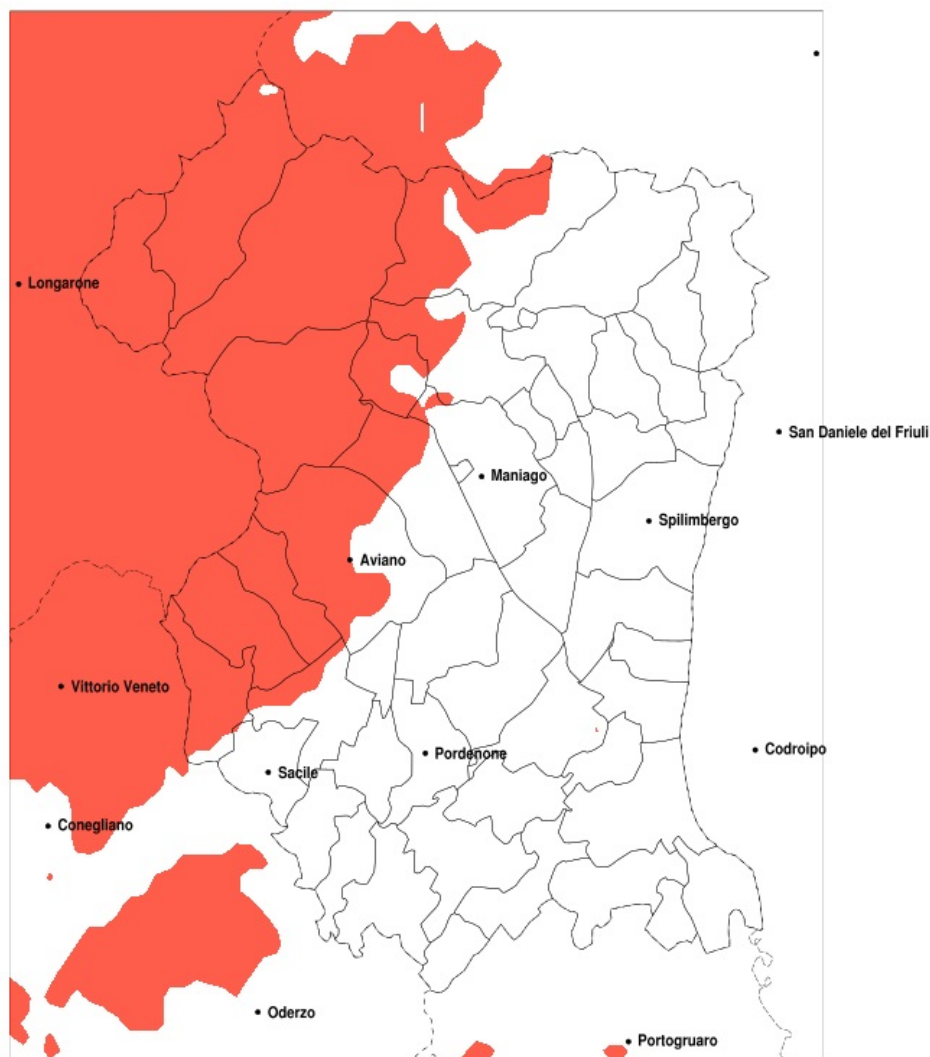

SERVIZIO DI ALERT EX-POST

Siccità nella Provincia di Pordenone del 21-04-2022

Mappa della Provincia con evidenziati eventuali superamenti della soglia (in rosso)

meteoleaks[®]

Meteoleaks è l'app che rende accessibili a tutti i dati meteo veri, storici e in tempo reale.
www.meteoleaks.com

Sistema di gestione certificato ISO 9001:2015 per l'Erogazione di servizi meteorologici professionali.

Siccità (mm) dal 23-03-2022 al 21-04-2022					
Comune	max	min	med	Porzione comunale interessata	Media 5 anni
Andreis	92	49	65	85%	112
Aviano	88	43	66	65%	112
Barcis	79	49	64	100%	123
Budoia	75	40	59	90%	122
Caneva	78	34	53	80%	111
Claut	74	38	54	100%	107
Erto e Casso	63	36	47	100%	96
Fontanafredda	78	52	67	35%	89
Frisanco	119	46	78	40%	103
Montereale Valcellina	88	51	71	45%	104
Polcenigo	77	34	54	95%	124
Roveredo in Piano	78	57	68	20%	83
Sacile	78	46	64	20%	84
Tramonti di Sopra	119	41	75	45%	106