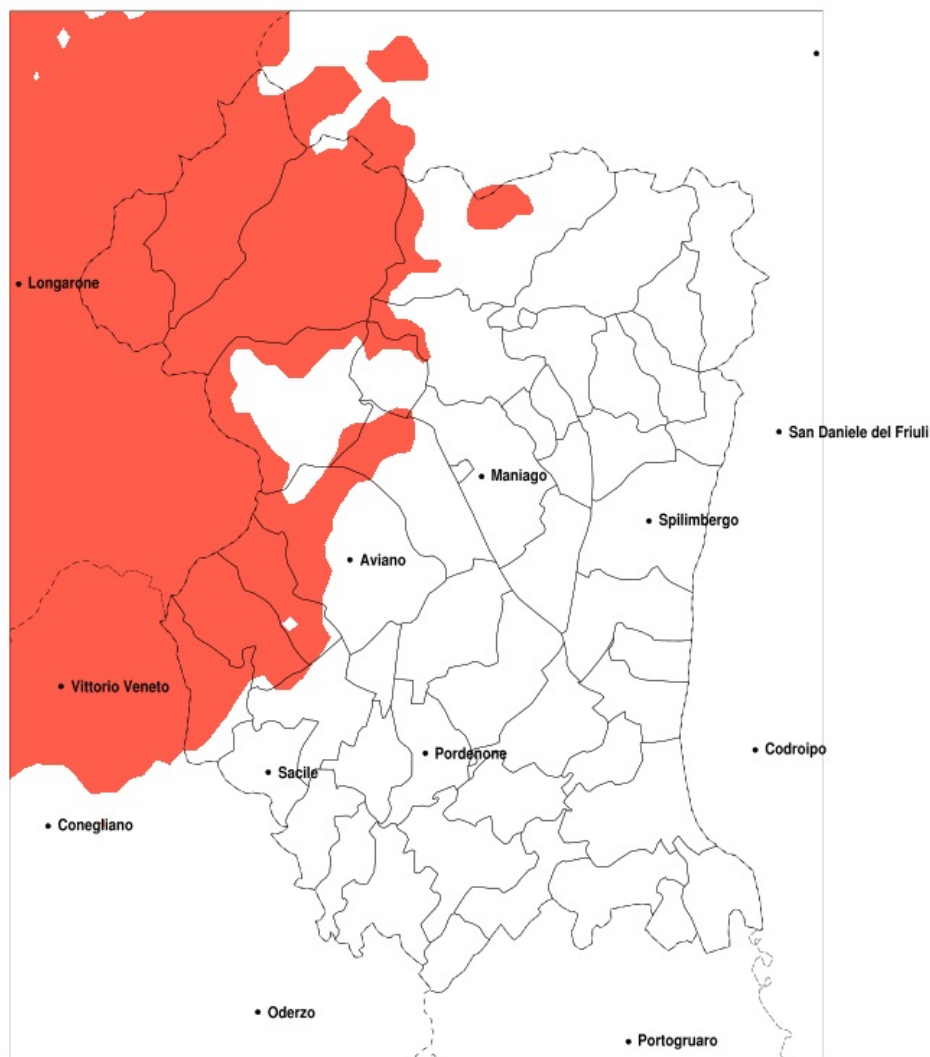

## SERVIZIO DI ALERT EX-POST

### Siccità nella Provincia di Pordenone del 22-04-2022

Mappa della Provincia con evidenziati eventuali superamenti della soglia (in rosso)

**meteoleaks®**

Meteoleaks è l'app che rende accessibili a tutti i dati meteo veri, storici e in tempo reale.  
[www.meteoleaks.com](http://www.meteoleaks.com)

Sistema di gestione certificato ISO 9001:2015 per l'Erogazione di servizi meteorologici professionali.

Siccità (mm) dal 24-03-2022 al 22-04-2022					
Comune	max	min	med	Porzione comunale interessata	Media 5 anni
Andreis	111	59	79	40%	112
Aviano	111	56	79	40%	112
Barcis	111	56	76	70%	123
Budoia	104	50	71	80%	122
Caneva	87	42	62	70%	111
Claut	91	40	61	90%	106
Erto e Casso	70	38	49	100%	96
Fontanafredda	88	61	76	20%	89
Frisanico	135	55	92	20%	103
Polcenigo	87	42	64	85%	123
Tramonti di Sopra	135	48	87	25%	105