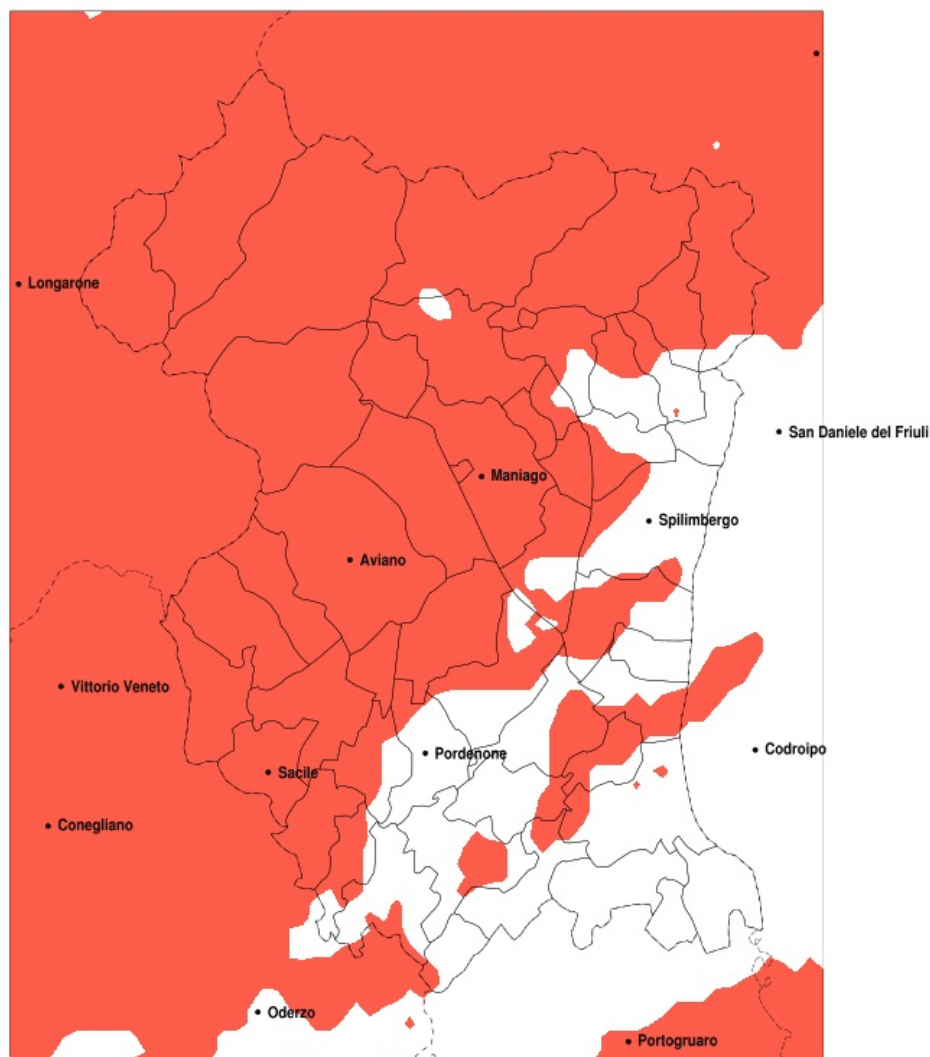

## SERVIZIO DI ALERT EX-POST

### Siccità nella Provincia di Pordenone del 04-05-2022

Mappa della Provincia con evidenziati eventuali superamenti della soglia (in rosso)

**meteoleaks®**

Meteoleaks è l'app che rende accessibili a tutti i dati meteo veri, storici e in tempo reale.  
[www.meteoleaks.com](http://www.meteoleaks.com)

Precipitazione in 30 giorni (mm) dal 05-04-2022 al 04-05-2022					
Comune	max	min	med	Porzione comunale interessata	Media 5 anni
San Quirino	106	62	81	85%	150
San Vito al Tagliamento	90	66	74	30%	104
Sequals	139	76	106	45%	165
Spilimbergo	120	74	93	35%	138
Tramonti di Sopra	155	59	102	100%	199
Tramonti di Sotto	155	72	108	100%	211
Travesio	152	87	118	50%	188
Vajont	95	76	85	100%	194
Valvasone Arzene	100	64	79	50%	119
Vito d'Asio	140	86	114	80%	200
Vivaro	111	76	89	80%	154
Zoppola	104	66	85	45%	126