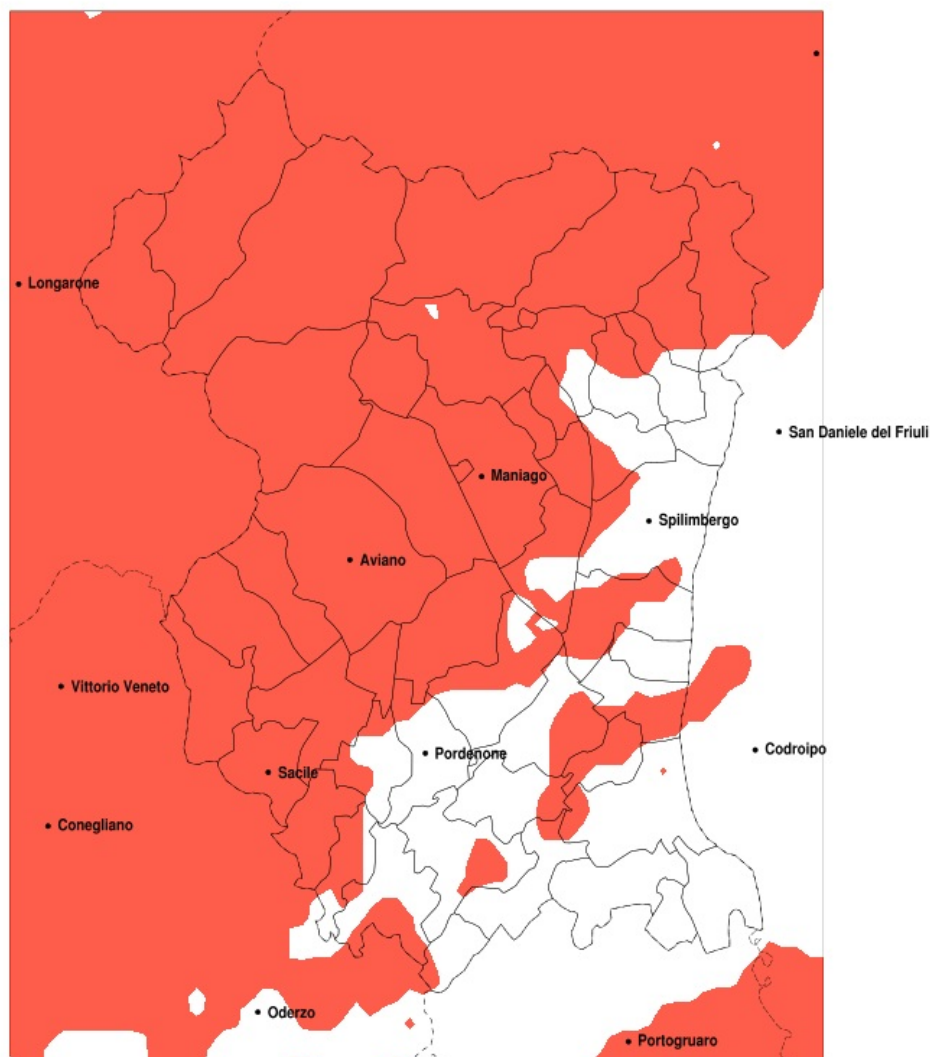

## SERVIZIO DI ALERT EX-POST

### Siccità nella Provincia di Pordenone del 05-05-2022

Mappa della Provincia con evidenziati eventuali superamenti della soglia (in rosso)

meteoleaks®

Meteoleaks è l'app che rende accessibili a tutti i dati meteo veri, storici e in tempo reale.  
[www.meteoleaks.com](http://www.meteoleaks.com)

Precipitazione in 30 giorni (mm) dal 06-04-2022 al 05-05-2022					
Comune	max	min	med	Porzione comunale interessata	Media 5 anni
San Quirino	106	62	81	85%	148
San Vito al Tagliamento	90	66	74	30%	104
Sequals	139	76	106	40%	161
Spilimbergo	120	74	93	30%	135
Tramonti di Sopra	155	59	103	100%	201
Tramonti di Sotto	155	72	108	100%	213
Travesio	152	88	118	45%	186
Vajont	95	76	85	100%	194
Valvasone Arzene	100	64	79	50%	118
Vito d'Asio	140	86	115	80%	199
Vivaro	111	76	89	80%	153
Zoppola	104	66	85	45%	125