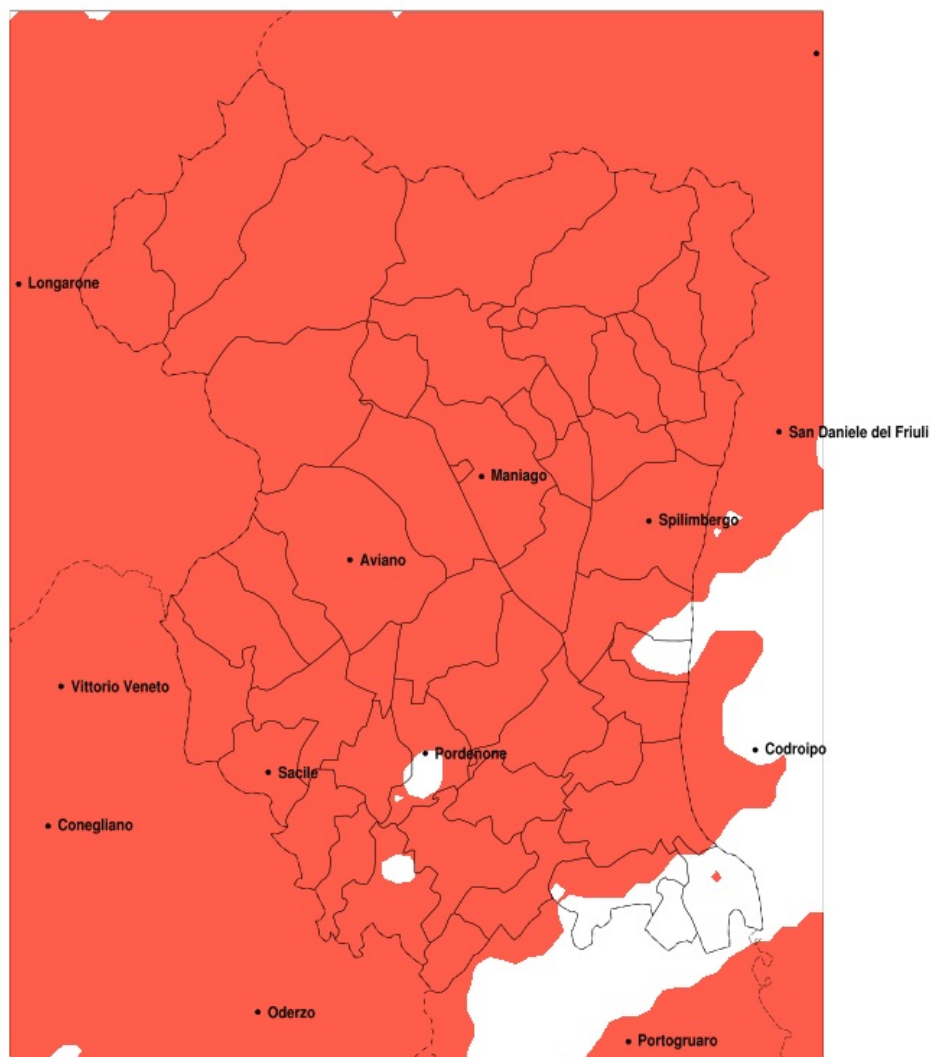

SERVIZIO DI ALERT EX-POST

Siccità nella Provincia di Pordenone del 09-05-2022

Mappa della Provincia con evidenziati eventuali superamenti della soglia (in rosso)

meteoleaks®

Meteoleaks è l'app che rende accessibili a tutti i dati meteo veri, storici e in tempo reale.
www.meteoleaks.com

Precipitazione in 30 giorni (mm) dal 10-04-2022 al 09-05-2022					
Comune	max	min	med	Porzione comunale interessata	Media 5 anni
Sacile	56	30	41	100%	136
San Giorgio della Richinvelda	88	60	74	85%	133
San Martino al Tagliamento	88	60	73	75%	124
San Quirino	83	43	59	100%	150
San Vito al Tagliamento	86	52	63	90%	110
Sequals	112	58	83	100%	165
Sesto al Reghena	101	52	68	55%	102
Spilimbergo	93	58	76	95%	139
Tramonti di Sopra	140	57	94	100%	204
Tramonti di Sotto	133	65	89	100%	218
Travesio	133	70	94	100%	190
Vajont	76	51	65	100%	196
Valvasone Arzene	88	55	70	90%	126
Vito d'Asio	114	72	93	100%	207
Vivaro	89	54	68	100%	157
Zoppola	84	55	70	100%	131