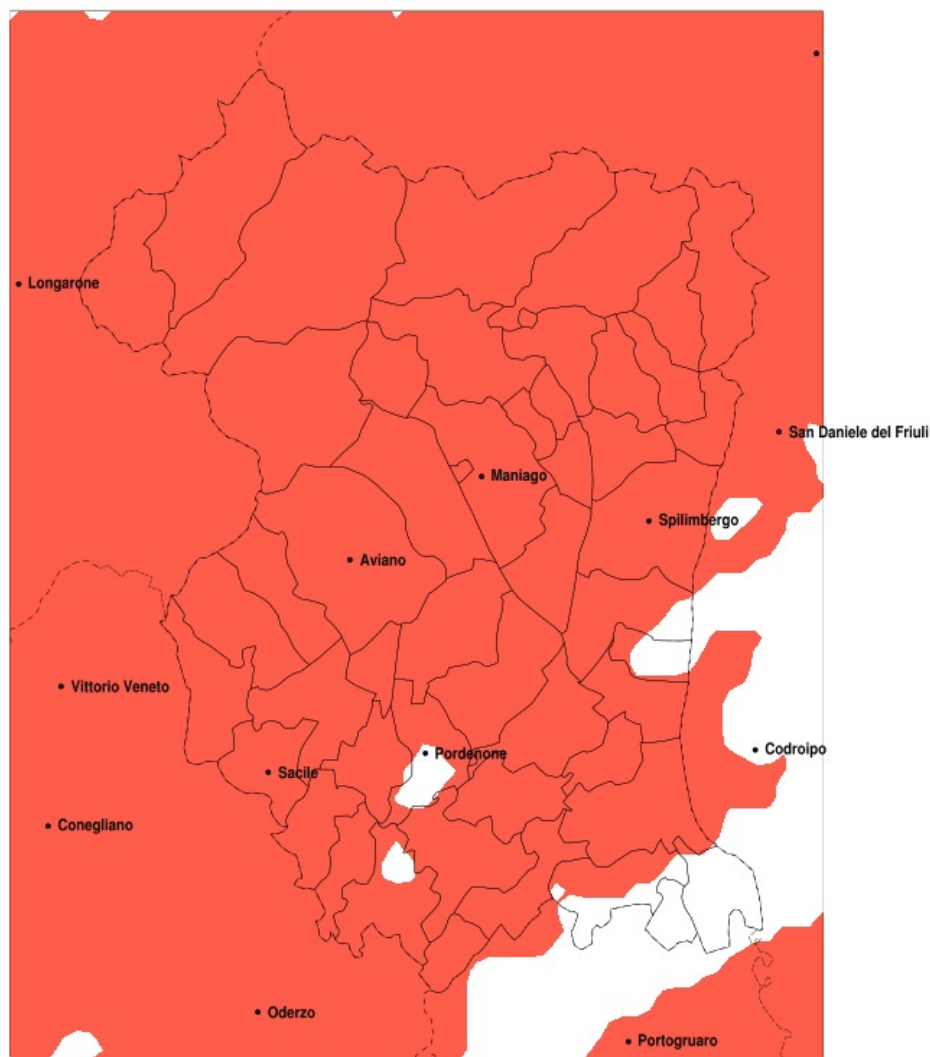

SERVIZIO DI ALERT EX-POST

Siccità nella Provincia di Pordenone del 10-05-2022

Mappa della Provincia con evidenziati eventuali superamenti della soglia (in rosso)

meteoleaks[®]

Meteoleaks è l'app che rende accessibili a tutti i dati meteo veri, storici e in tempo reale.
www.meteoleaks.com

Precipitazione in 30 giorni (mm) dal 11-04-2022 al 10-05-2022					
Comune	max	min	med	Porzione comunale interessata	Media 5 anni
Sacile	56	30	41	100%	133
San Giorgio della Richinvelda	88	60	74	85%	131
San Martino al Tagliamento	88	60	73	75%	122
San Quirino	83	43	59	100%	148
San Vito al Tagliamento	86	52	63	85%	109
Sequals	112	58	83	100%	164
Sesto al Reghena	101	52	68	55%	101
Spilimbergo	93	58	76	95%	138
Tramonti di Sopra	140	57	94	100%	202
Tramonti di Sotto	133	65	89	100%	216
Travesio	133	70	94	100%	189
Vajont	76	51	65	100%	195
Valvasone Arzene	88	55	70	90%	124
Vito d'Asio	114	72	93	100%	205
Vivaro	89	54	68	100%	156
Zoppola	84	55	70	100%	129