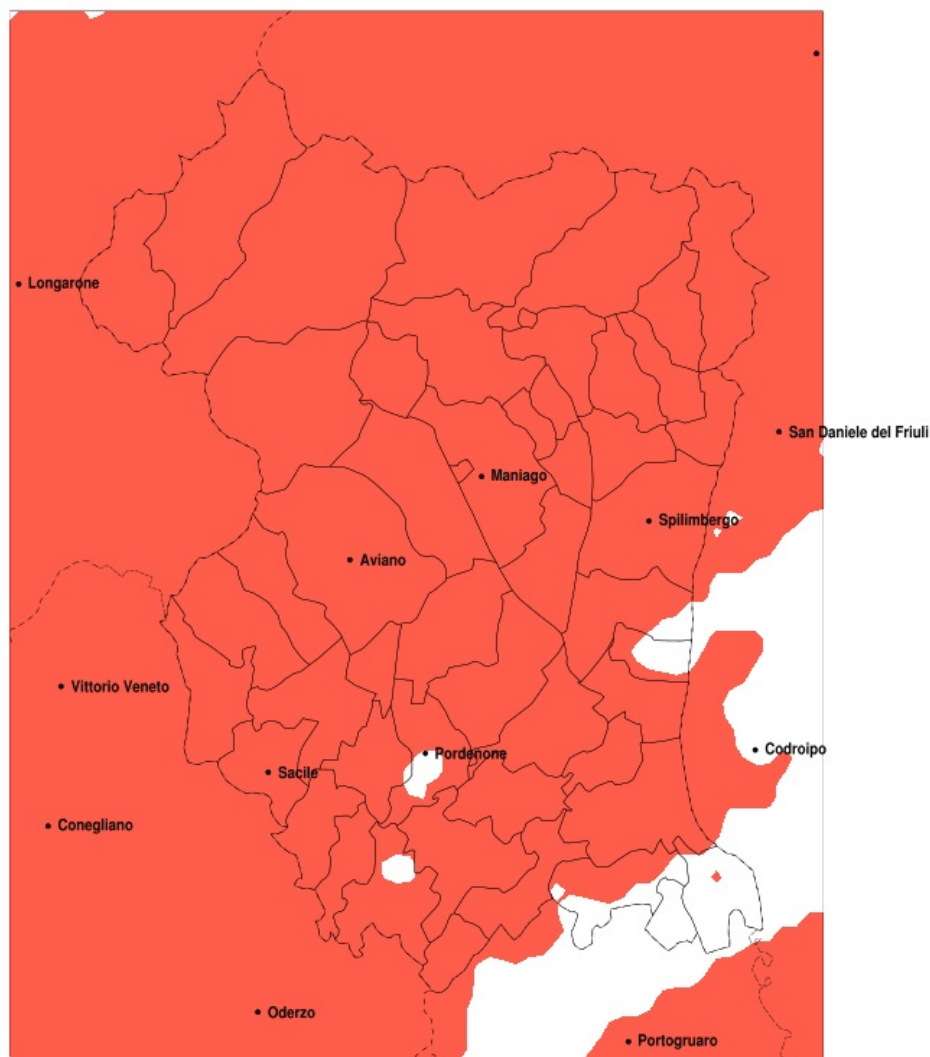

## SERVIZIO DI ALERT EX-POST

### Siccità nella Provincia di Pordenone del 11-05-2022

Mappa della Provincia con evidenziati eventuali superamenti della soglia (in rosso)

meteoleaks®

Meteoleaks è l'app che rende accessibili a tutti i dati meteo veri, storici e in tempo reale.  
[www.meteoleaks.com](http://www.meteoleaks.com)

Precipitazione in 30 giorni (mm) dal 12-04-2022 al 11-05-2022					
Comune	max	min	med	Porzione comunale interessata	Media 5 anni
Sacile	56	30	41	100%	138
San Giorgio della Richinvelda	88	60	74	85%	133
San Martino al Tagliamento	88	60	73	75%	123
San Quirino	83	43	59	100%	152
San Vito al Tagliamento	86	52	63	90%	111
Sequals	112	58	83	100%	169
Sesto al Reghena	101	52	68	55%	103
Spilimbergo	93	58	76	95%	141
Tramonti di Sopra	140	57	94	100%	212
Tramonti di Sotto	133	65	89	100%	225
Travesio	133	70	94	100%	196
Vajont	76	51	65	100%	200
Valvasone Arzene	88	55	70	90%	126
Vito d'Asio	114	72	93	100%	211
Vivaro	89	54	68	100%	160
Zoppola	84	55	70	100%	132