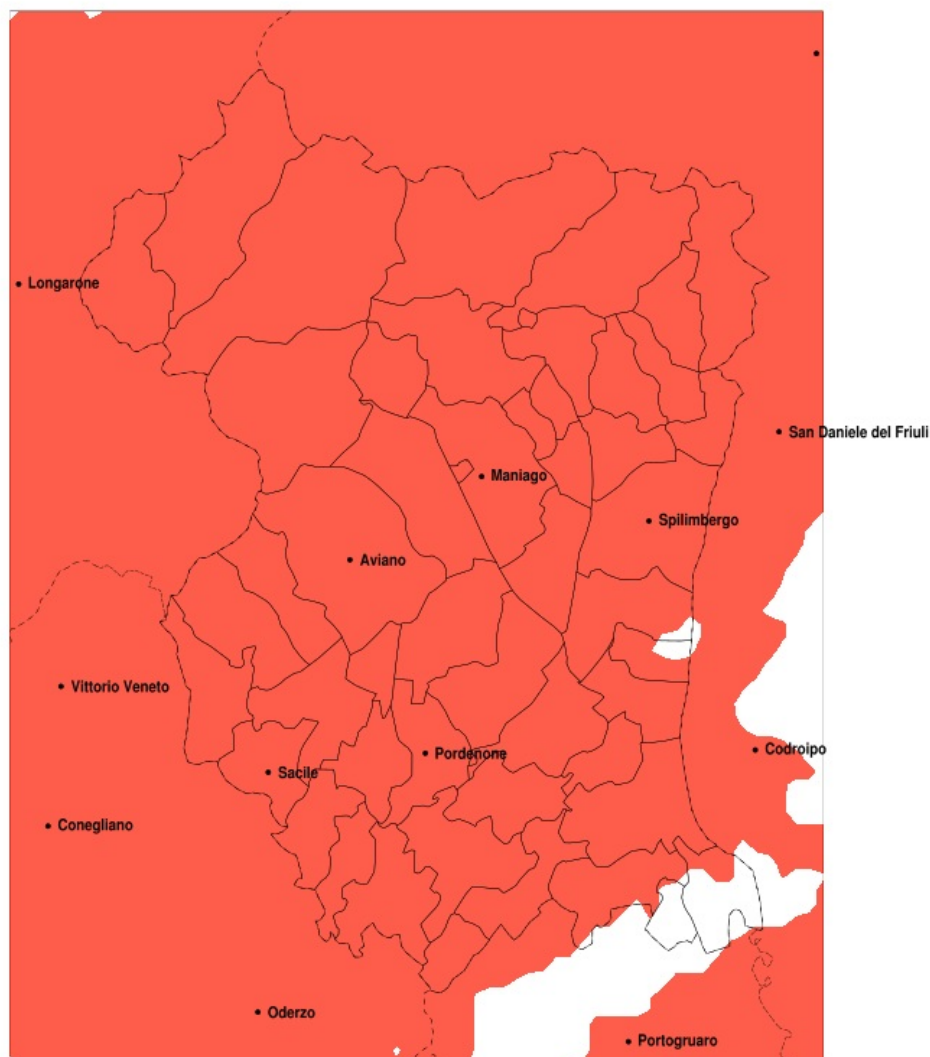

## SERVIZIO DI ALERT EX-POST

### Siccità nella Provincia di Pordenone del 12-05-2022

Mappa della Provincia con evidenziati eventuali superamenti della soglia (in rosso)

**meteoleaks**<sup>®</sup>

Meteoleaks è l'app che rende accessibili a tutti i dati meteo veri, storici e in tempo reale.  
[www.meteoleaks.com](http://www.meteoleaks.com)

Precipitazione in 30 giorni (mm) dal 13-04-2022 al 12-05-2022					
Comune	max	min	med	Porzione comunale interessata	Media 5 anni
Sacile	56	30	41	100%	148
San Giorgio della Richinvelda	88	60	74	95%	144
San Martino al Tagliamento	88	60	73	95%	134
San Quirino	83	43	59	100%	162
San Vito al Tagliamento	86	52	63	95%	122
Sequals	112	58	83	100%	183
Sesto al Reghena	101	52	68	75%	113
Spilimbergo	93	58	76	100%	153
Tramonti di Sopra	140	57	94	100%	225
Tramonti di Sotto	133	65	89	100%	242
Travesio	133	70	94	100%	214
Vajont	76	51	65	100%	216
Valvasone Arzene	88	55	70	100%	137
Vito d'Asio	114	72	93	100%	232
Vivaro	89	54	68	100%	171
Zoppola	84	55	70	100%	144