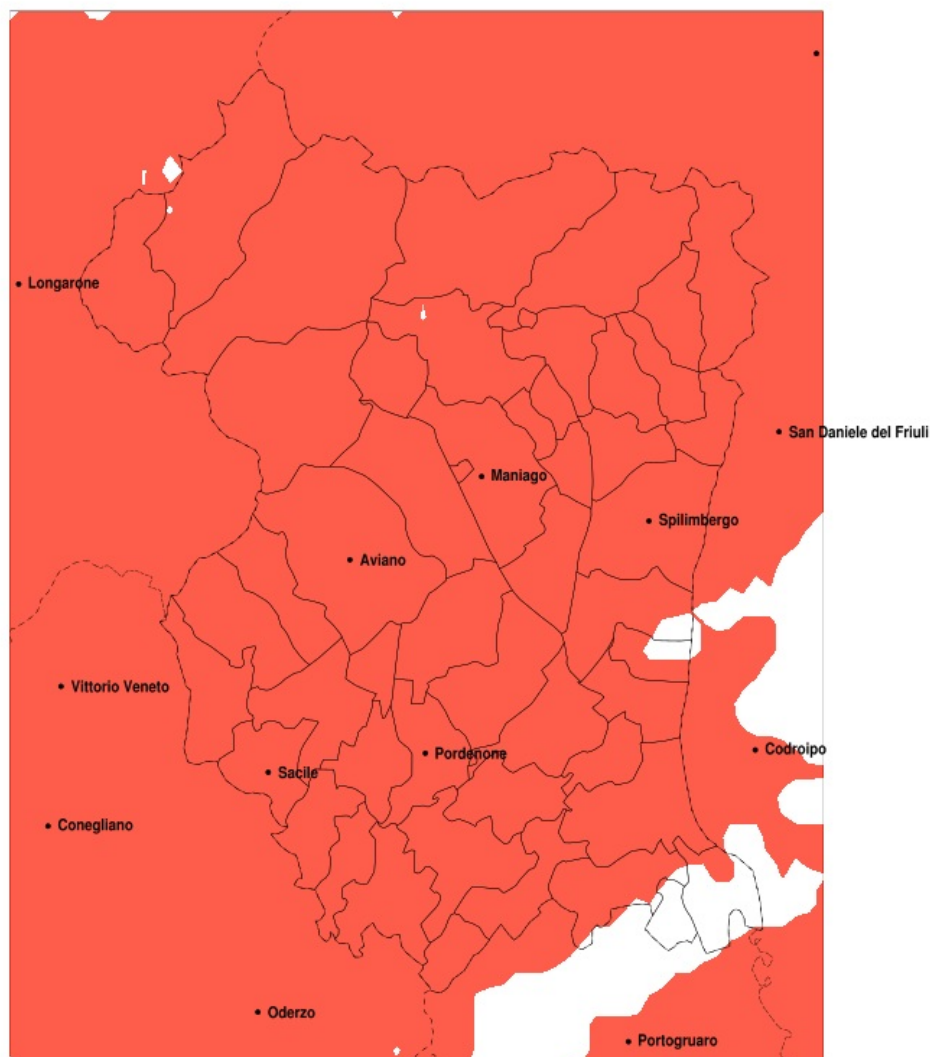

SERVIZIO DI ALERT EX-POST

Siccità nella Provincia di Pordenone del 14-05-2022

Mappa della Provincia con evidenziati eventuali superamenti della soglia (in rosso)

meteoleaks[®]

Meteoleaks è l'app che rende accessibili a tutti i dati meteo veri, storici e in tempo reale.
www.meteoleaks.com

Precipitazione in 30 giorni (mm) dal 15-04-2022 al 14-05-2022					
Comune	max	min	med	Porzione comunale interessata	Media 5 anni
Sacile	60	33	44	100%	156
San Giorgio della Richinvelda	92	63	77	95%	145
San Martino al Tagliamento	92	63	76	85%	135
San Quirino	86	46	62	100%	164
San Vito al Tagliamento	87	54	65	95%	123
Sequals	118	61	87	100%	184
Sesto al Reghena	102	54	69	75%	114
Spilimbergo	97	61	79	100%	153
Tramonti di Sopra	163	63	104	100%	232
Tramonti di Sotto	150	67	94	100%	246
Travesio	138	75	99	100%	216
Vajont	83	55	69	100%	222
Valvasone Arzene	92	58	73	95%	139
Vito d'Asio	120	74	98	100%	234
Vivaro	92	57	71	100%	172
Zoppola	88	58	73	100%	146