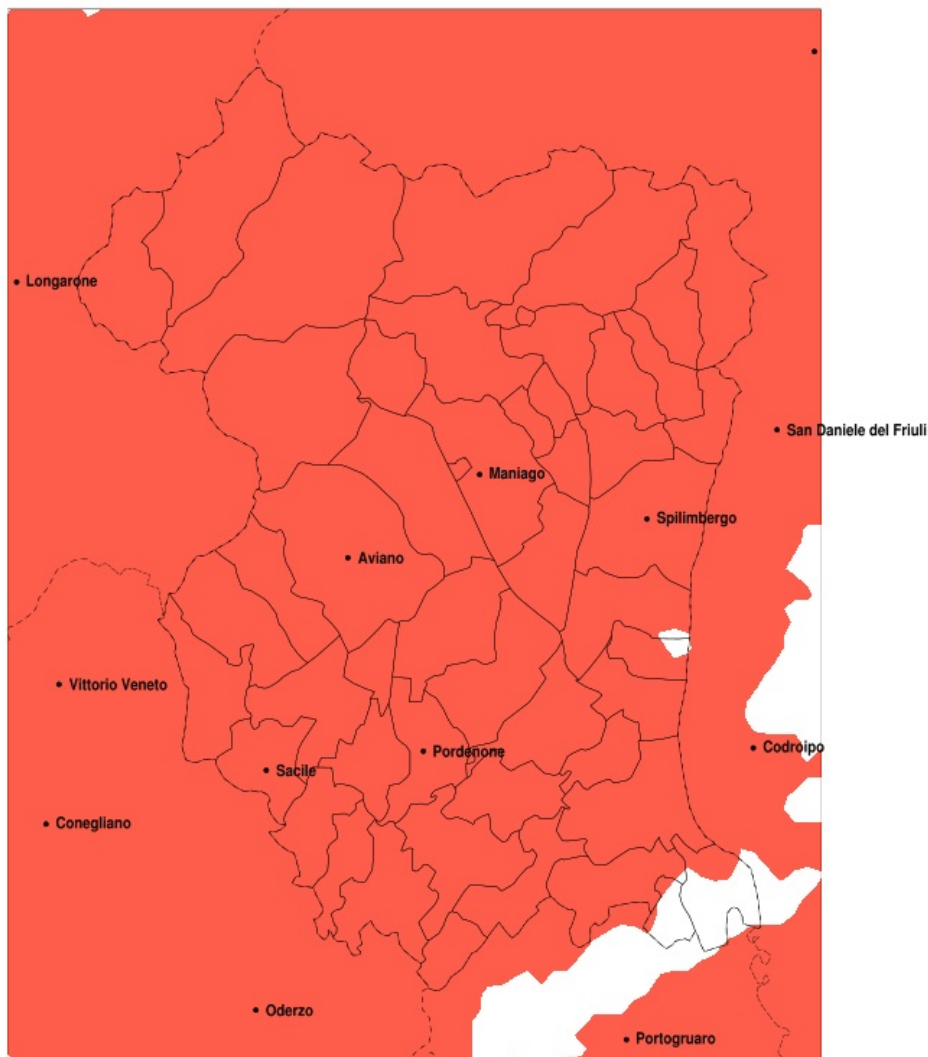

SERVIZIO DI ALERT EX-POST

Siccità nella Provincia di Pordenone del 15-05-2022

Mappa della Provincia con evidenziati eventuali superamenti della soglia (in rosso)

meteoleaks[®]

Meteoleaks è l'app che rende accessibili a tutti i dati meteo veri, storici e in tempo reale.
www.meteoleaks.com

Precipitazione in 30 giorni (mm) dal 16-04-2022 al 15-05-2022					
Comune	max	min	med	Porzione comunale interessata	Media 5 anni
Sacile	60	33	44	100%	167
San Giorgio della Richinvelda	92	63	77	100%	152
San Martino al Tagliamento	92	63	76	100%	142
San Quirino	86	46	62	100%	174
San Vito al Tagliamento	87	54	66	100%	128
Sequals	118	61	87	100%	194
Sesto al Reghena	102	54	69	80%	119
Spilimbergo	97	61	79	100%	161
Tramonti di Sopra	162	63	104	100%	246
Tramonti di Sotto	149	67	94	100%	260
Travesio	138	75	99	100%	228
Vajont	83	55	69	100%	237
Valvasone Arzene	92	58	73	100%	146
Vito d'Asio	120	74	98	100%	244
Vivaro	92	57	71	100%	182
Zoppola	88	58	73	100%	153