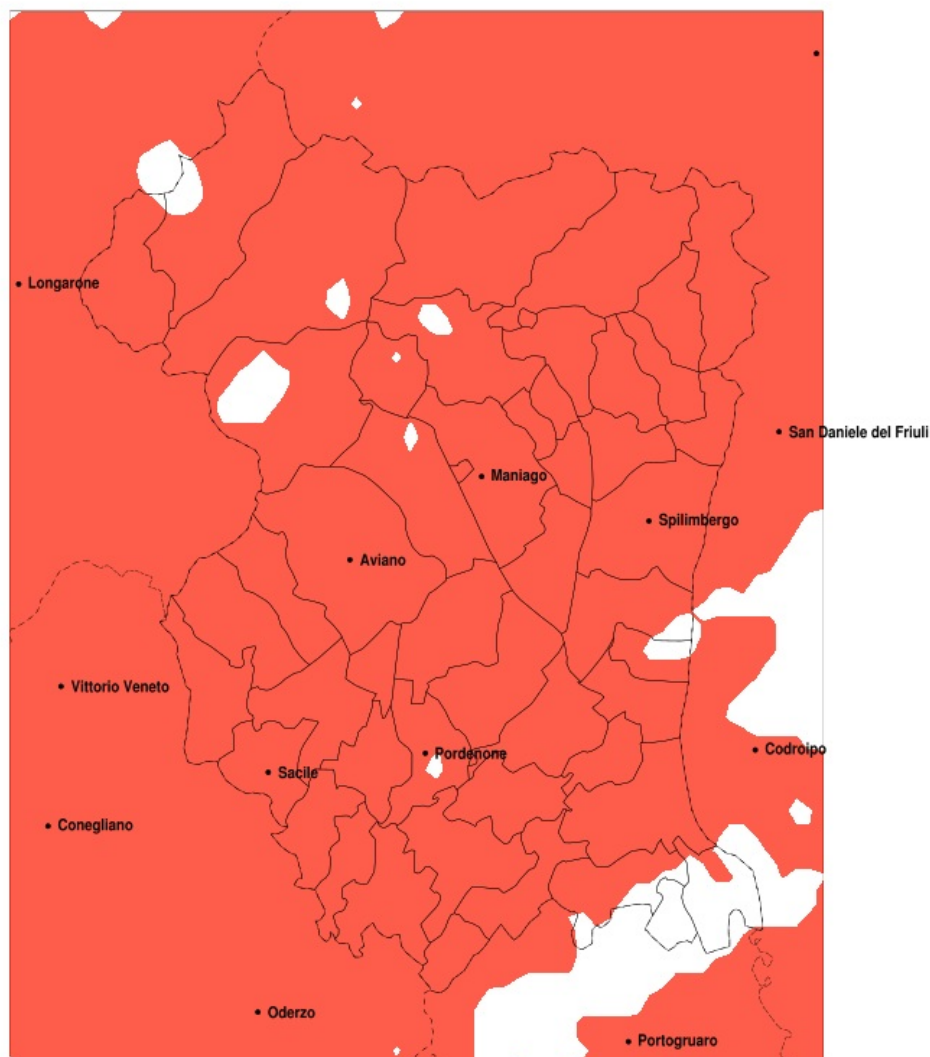

SERVIZIO DI ALERT EX-POST

Siccità nella Provincia di Pordenone del 19-05-2022

Mappa della Provincia con evidenziati eventuali superamenti della soglia (in rosso)

meteoleaks[®]

Meteoleaks è l'app che rende accessibili a tutti i dati meteo veri, storici e in tempo reale.
www.meteoleaks.com

Precipitazione in 30 giorni (mm) dal 20-04-2022 al 19-05-2022					
Comune	max	min	med	Porzione comunale interessata	Media 5 anni
Sacile	80	37	59	100%	177
San Giorgio della Richinvelda	105	68	86	95%	160
San Martino al Tagliamento	104	68	86	90%	150
San Quirino	92	54	70	100%	183
San Vito al Tagliamento	90	58	72	90%	131
Sequals	126	66	94	100%	200
Sesto al Reghena	107	58	74	70%	119
Spilimbergo	102	66	86	100%	166
Tramonti di Sopra	183	89	127	100%	250
Tramonti di Sotto	174	86	113	100%	264
Travesio	143	81	108	100%	232
Vajont	172	72	112	100%	248
Valvasone Arzene	105	64	84	95%	154
Vito d'Asio	127	86	109	100%	249
Vivaro	97	64	79	100%	193
Zoppola	105	64	84	100%	161