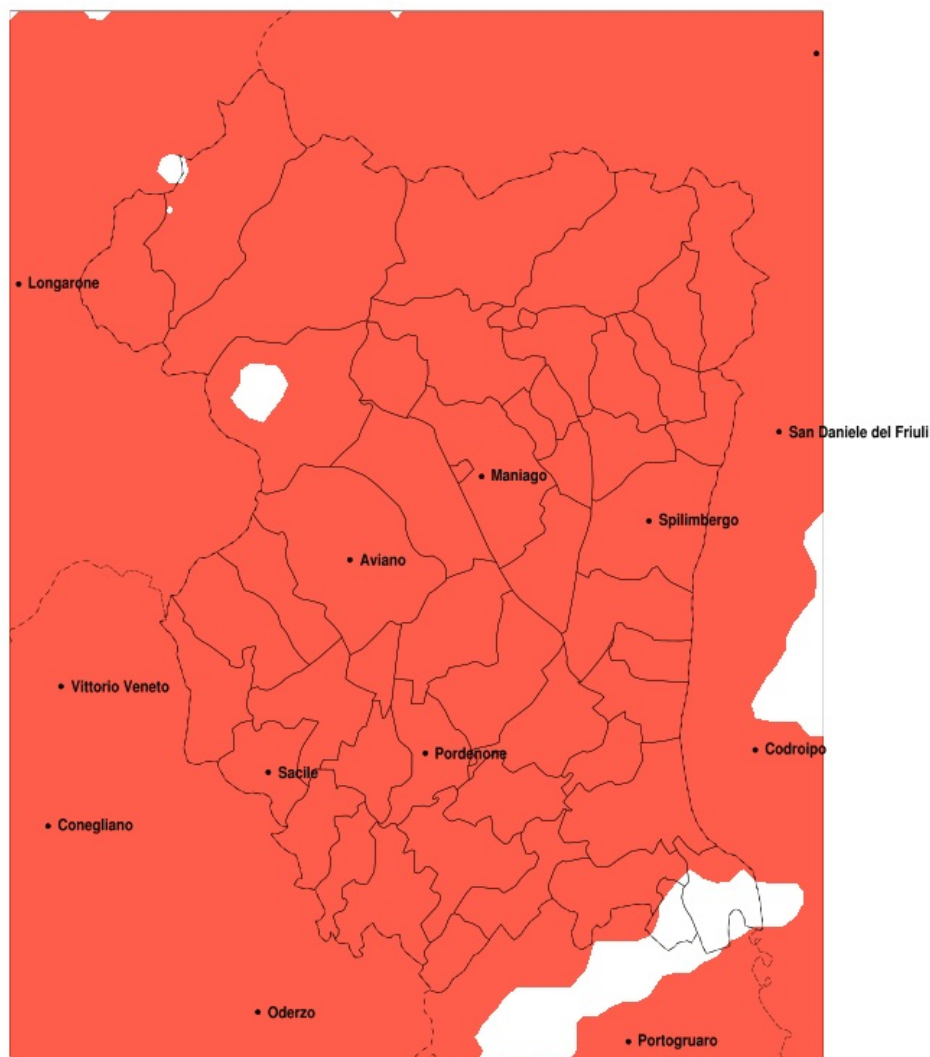

SERVIZIO DI ALERT EX-POST

Siccità nella Provincia di Pordenone del 20-05-2022

Mappa della Provincia con evidenziati eventuali superamenti della soglia (in rosso)

meteoleaks®

Meteoleaks è l'app che rende accessibili a tutti i dati meteo veri, storici e in tempo reale.
www.meteoleaks.com

Precipitazione in 30 giorni (mm) dal 21-04-2022 al 20-05-2022					
Comune	max	min	med	Porzione comunale interessata	Media 5 anni
Sacile	80	37	59	100%	188
San Giorgio della Richinvelda	105	68	86	100%	170
San Martino al Tagliamento	104	68	86	100%	160
San Quirino	92	54	70	100%	192
San Vito al Tagliamento	90	58	72	100%	141
Sequals	126	66	94	100%	210
Sesto al Reghena	107	58	74	85%	128
Spilimbergo	102	66	86	100%	177
Tramonti di Sopra	183	89	128	100%	261
Tramonti di Sotto	174	86	113	100%	276
Travesio	143	81	108	100%	243
Vajont	172	72	112	100%	260
Valvasone Arzene	105	64	84	100%	164
Vito d'Asio	127	86	109	100%	260
Vivaro	96	64	79	100%	201
Zoppola	105	64	84	100%	171