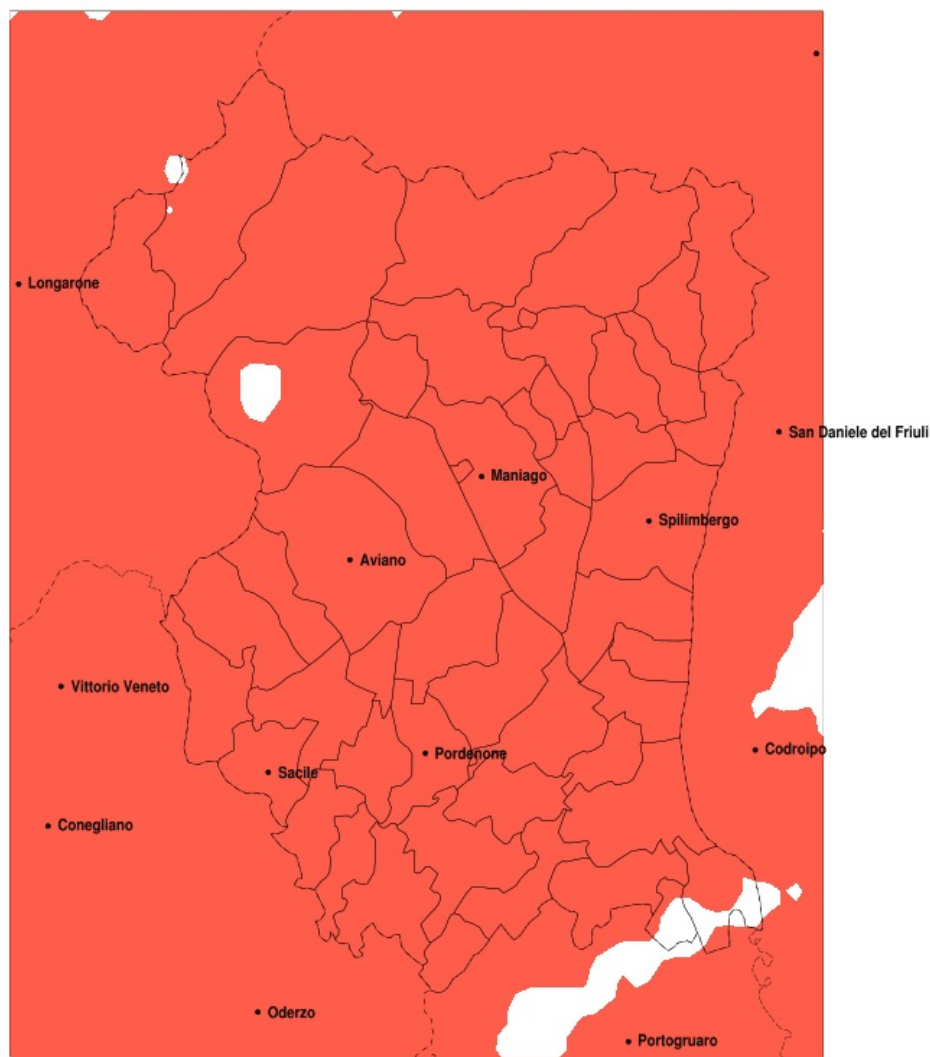

## SERVIZIO DI ALERT EX-POST

### Siccità nella Provincia di Pordenone del 21-05-2022

Mappa della Provincia con evidenziati eventuali superamenti della soglia (in rosso)

**meteoleaks**<sup>®</sup>

Meteoleaks è l'app che rende accessibili a tutti i dati meteo veri, storici e in tempo reale.  
[www.meteoleaks.com](http://www.meteoleaks.com)

Precipitazione in 30 giorni (mm) dal 22-04-2022 al 21-05-2022					
Comune	max	min	med	Porzione comunale interessata	Media 5 anni
Sacile	78	37	58	100%	189
San Giorgio della Richinvelda	102	68	84	100%	173
San Martino al Tagliamento	101	68	83	100%	163
San Quirino	89	53	69	100%	196
San Vito al Tagliamento	87	52	67	100%	143
Sequals	125	66	93	100%	215
Sesto al Reghena	100	52	68	90%	131
Spilimbergo	102	66	84	100%	181
Tramonti di Sopra	183	89	128	100%	266
Tramonti di Sotto	174	86	113	100%	283
Travesio	143	80	107	100%	249
Vajont	173	71	112	100%	266
Valvasone Arzene	102	60	81	100%	167
Vito d'Asio	127	86	108	100%	267
Vivaro	94	64	78	100%	207
Zoppola	102	60	81	100%	173