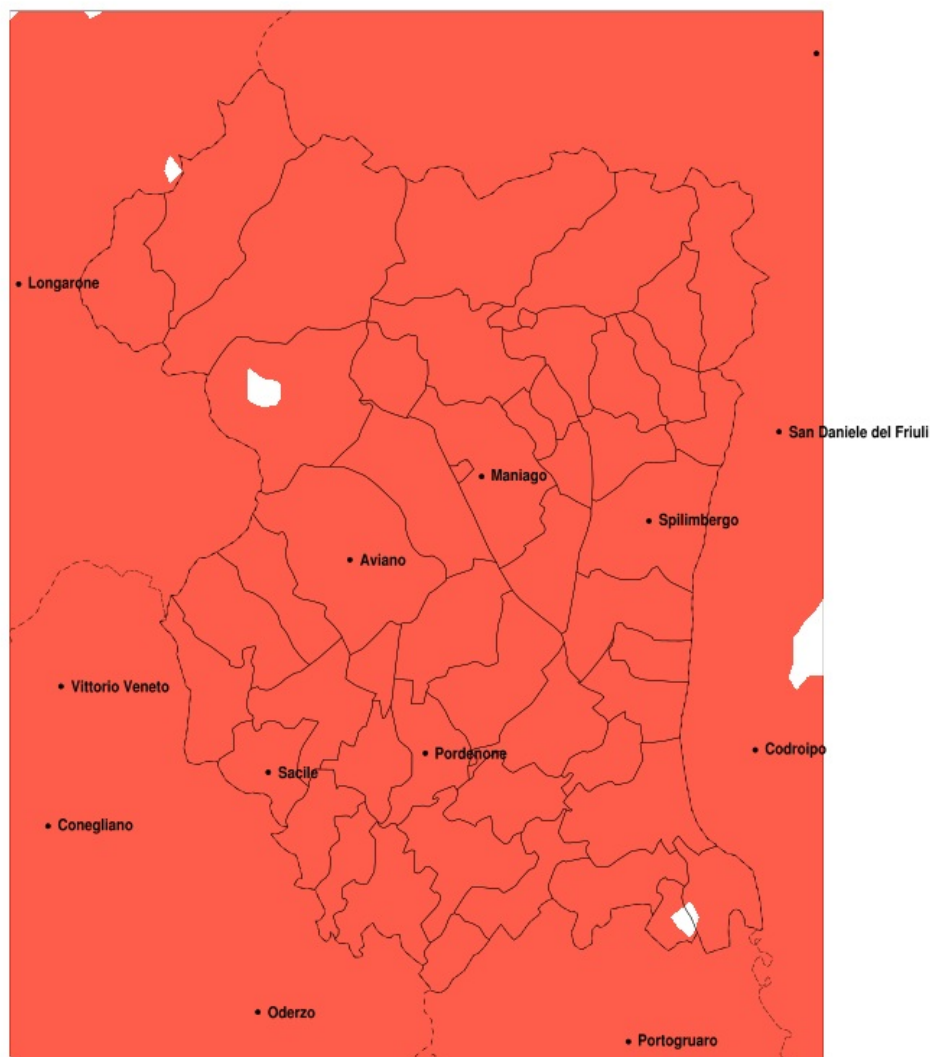

SERVIZIO DI ALERT EX-POST

Siccità nella Provincia di Pordenone del 22-05-2022

Mappa della Provincia con evidenziati eventuali superamenti della soglia (in rosso)

meteoleaks[®]

Meteoleaks è l'app che rende accessibili a tutti i dati meteo veri, storici e in tempo reale.
www.meteoleaks.com

Precipitazione in 30 giorni (mm) dal 23-04-2022 al 22-05-2022					
Comune	max	min	med	Porzione comunale interessata	Media 5 anni
Sacile	70	34	52	100%	191
San Giorgio della Richinvelda	97	62	79	100%	177
San Martino al Tagliamento	97	63	78	100%	166
San Quirino	85	46	62	100%	199
San Vito al Tagliamento	77	47	59	100%	146
Sequals	111	53	77	100%	219
Sesto al Reghena	91	47	60	100%	134
Spilimbergo	96	53	76	100%	185
Tramonti di Sopra	168	83	118	100%	272
Tramonti di Sotto	158	78	103	100%	288
Travesio	118	63	91	100%	253
Vajont	166	65	107	100%	271
Valvasone Arzene	97	51	73	100%	170
Vito d'Asio	122	77	101	100%	273
Vivaro	88	53	70	100%	210
Zoppola	94	51	72	100%	177