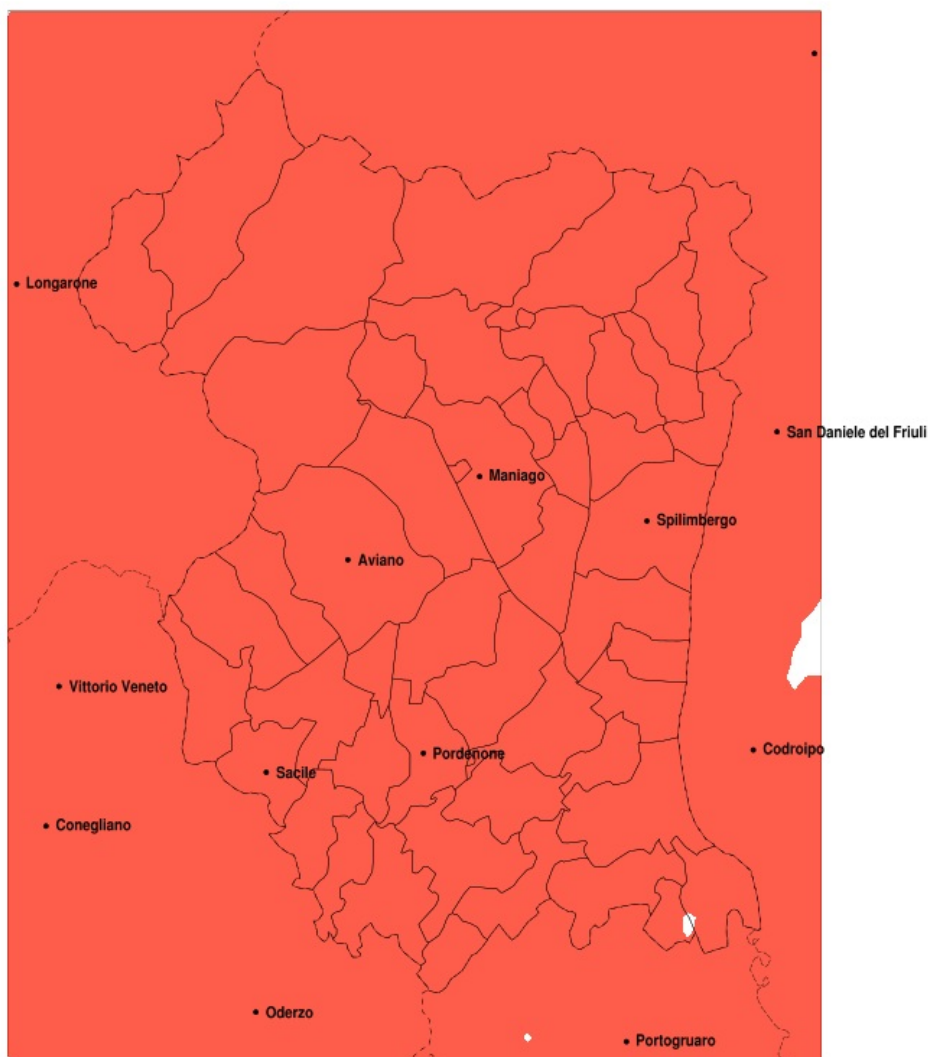

### Siccità nella Provincia di Pordenone del 23-05-2022

Mappa della Provincia con evidenziati eventuali superamenti della soglia (in rosso)

**meteoleaks**<sup>®</sup>

Meteoleaks è l'app che rende accessibili a tutti i dati meteo veri, storici e in tempo reale.  
[www.meteoleaks.com](http://www.meteoleaks.com)

Precipitazione in 30 giorni (mm) dal 24-04-2022 al 23-05-2022					
Comune	max	min	med	Porzione comunale interessata	Media 5 anni
Sacile	66	30	47	100%	181
San Giorgio della Richinvelda	90	47	70	100%	168
San Martino al Tagliamento	90	54	72	100%	160
San Quirino	72	37	51	100%	183
San Vito al Tagliamento	74	40	53	100%	140
Sequals	85	43	64	100%	205
Sesto al Reghena	84	40	53	100%	127
Spilimbergo	86	43	66	100%	175
Tramonti di Sopra	127	63	91	100%	264
Tramonti di Sotto	112	54	75	100%	276
Travesio	94	52	73	100%	238
Vajont	139	52	86	100%	251
Valvasone Arzene	90	47	68	100%	164
Vito d'Asio	107	54	79	100%	255
Vivaro	76	43	56	100%	195
Zoppola	89	46	66	100%	168