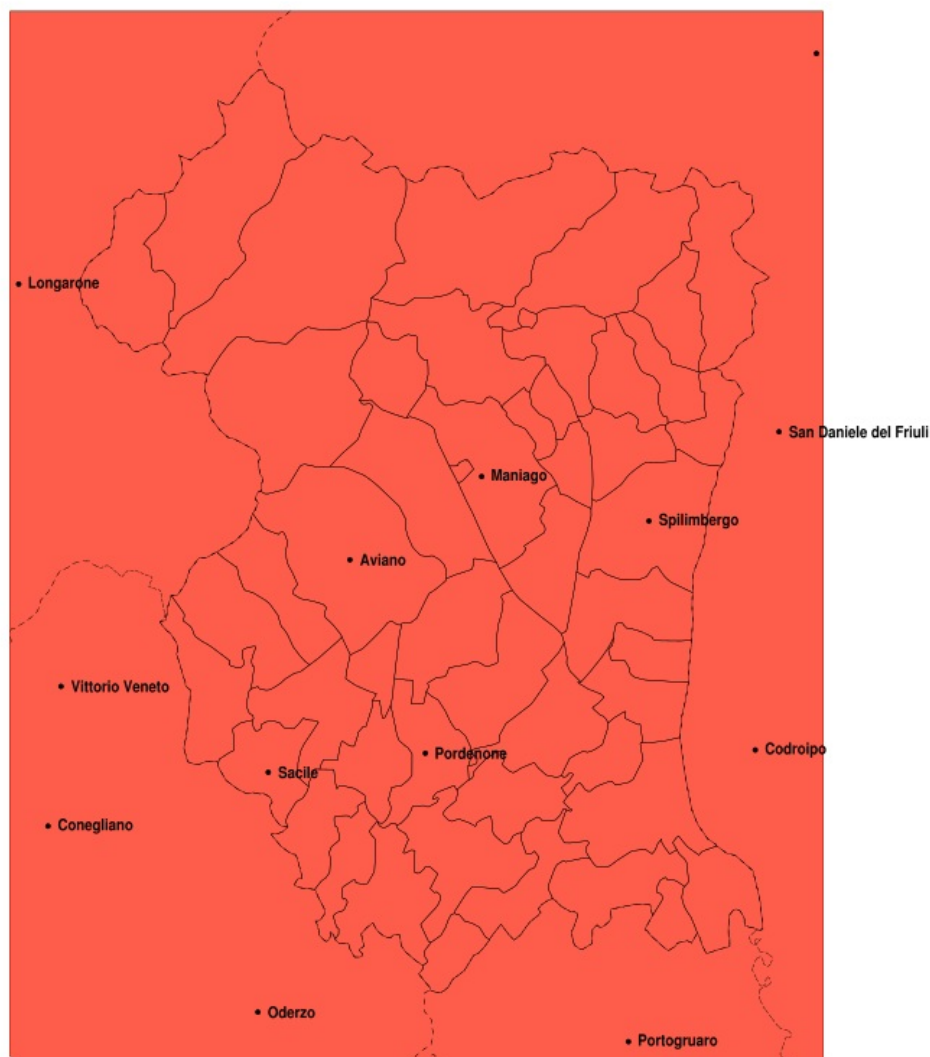

SERVIZIO DI ALERT EX-POST

Siccità nella Provincia di Pordenone del 26-05-2022

Mappa della Provincia con evidenziati eventuali superamenti della soglia (in rosso)

meteoleaks[®]

Meteoleaks è l'app che rende accessibili a tutti i dati meteo veri, storici e in tempo reale.
www.meteoleaks.com

Precipitazione in 30 giorni (mm) dal 27-04-2022 al 26-05-2022					
Comune	max	min	med	Porzione comunale interessata	Media 5 anni
Sacile	73	26	43	100%	163
San Giorgio della Richinvelda	67	30	46	100%	143
San Martino al Tagliamento	67	37	48	100%	140
San Quirino	49	30	37	100%	156
San Vito al Tagliamento	65	29	40	100%	126
Sequals	60	30	39	100%	173
Sesto al Reghena	67	32	46	100%	117
Spilimbergo	78	30	43	100%	148
Tramonti di Sopra	103	39	67	100%	219
Tramonti di Sotto	105	42	62	100%	226
Travesio	99	32	48	100%	198
Vajont	132	33	73	100%	214
Valvasone Arzene	67	29	44	100%	143
Vito d'Asio	84	35	57	100%	213
Vivaro	60	28	35	100%	162
Zoppola	67	28	39	100%	146