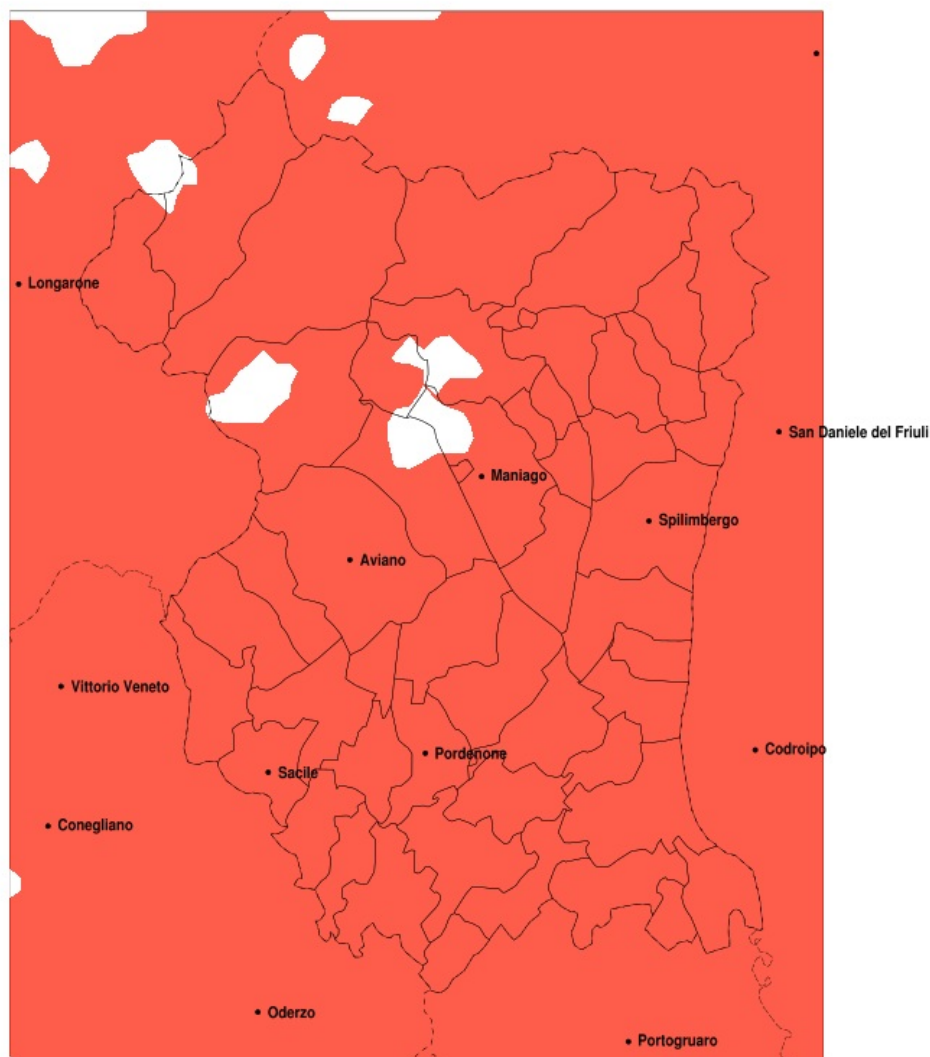

SERVIZIO DI ALERT EX-POST

Siccità nella Provincia di Pordenone del 30-05-2022

Mappa della Provincia con evidenziati eventuali superamenti della soglia (in rosso)

meteoleaks®

Meteoleaks è l'app che rende accessibili a tutti i dati meteo veri, storici e in tempo reale.
www.meteoleaks.com

Precipitazione in 30 giorni (mm) dal 01-05-2022 al 30-05-2022					
Comune	max	min	med	Porzione comunale interessata	Media 5 anni
Sacile	74	27	46	100%	149
San Giorgio della Richinvelda	70	33	47	100%	128
San Martino al Tagliamento	68	38	49	100%	127
San Quirino	54	29	39	100%	134
San Vito al Tagliamento	67	32	42	100%	116
Sequals	74	36	51	100%	140
Sesto al Reghena	69	35	49	100%	110
Spilimbergo	81	33	48	100%	128
Tramonti di Sopra	128	52	87	100%	185
Tramonti di Sotto	125	54	79	100%	184
Travesio	108	40	65	100%	157
Vajont	147	40	84	85%	173
Valvasone Arzene	68	32	45	100%	130
Vito d'Asio	102	46	75	100%	174
Vivaro	64	32	40	100%	137
Zoppola	68	29	40	100%	131