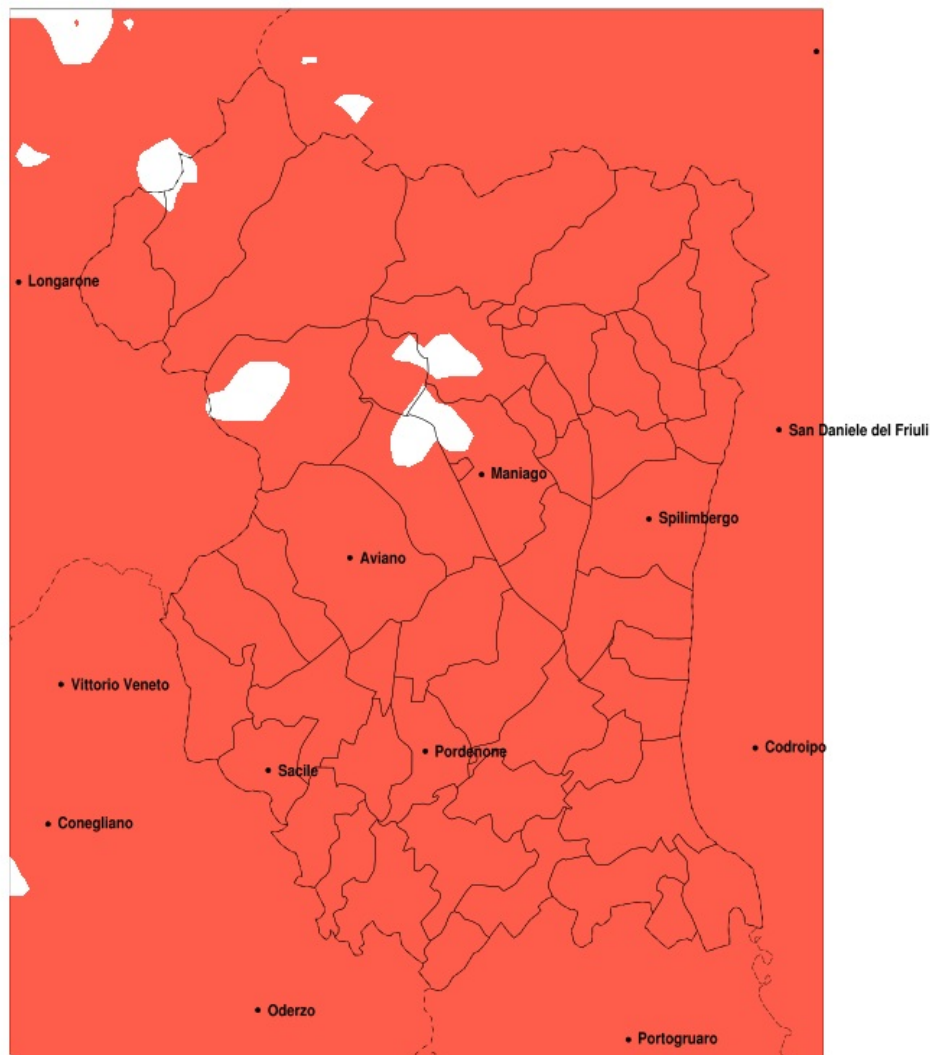

SERVIZIO DI ALERT EX-POST

Siccità nella Provincia di Pordenone del 31-05-2022

Mappa della Provincia con evidenziati eventuali superamenti della soglia (in rosso)

meteoleaks®

Meteoleaks è l'app che rende accessibili a tutti i dati meteo veri, storici e in tempo reale.
www.meteoleaks.com

Precipitazione in 30 giorni (mm) dal 02-05-2022 al 31-05-2022					
Comune	max	min	med	Porzione comunale interessata	Media 5 anni
Sacile	74	26	46	100%	150
San Giorgio della Richinvelda	70	32	47	100%	125
San Martino al Tagliamento	68	38	49	100%	123
San Quirino	54	29	38	100%	132
San Vito al Tagliamento	66	32	42	100%	114
Sequals	73	34	49	100%	140
Sesto al Reghena	68	35	49	100%	108
Spilimbergo	79	33	46	100%	127
Tramonti di Sopra	125	51	84	100%	188
Tramonti di Sotto	124	54	77	100%	187
Travesio	108	38	63	100%	160
Vajont	146	39	83	85%	172
Valvasone Arzene	68	32	45	100%	127
Vito d'Asio	101	40	73	100%	175
Vivaro	63	32	39	100%	135
Zoppola	68	28	39	100%	129