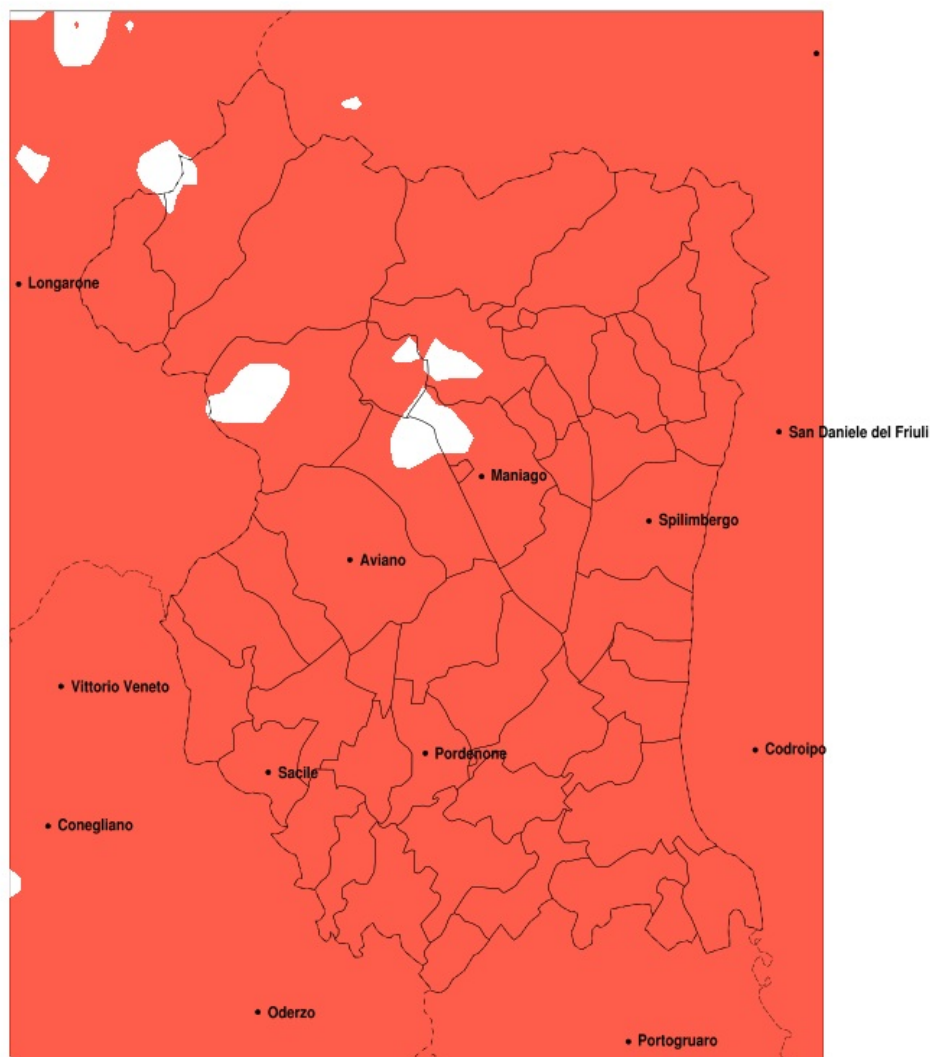

SERVIZIO DI ALERT EX-POST

Siccità nella Provincia di Pordenone del 01-06-2022

Mappa della Provincia con evidenziati eventuali superamenti della soglia (in rosso)

meteoleaks®

Meteoleaks è l'app che rende accessibili a tutti i dati meteo veri, storici e in tempo reale.
www.meteoleaks.com

Precipitazione in 30 giorni (mm) dal 03-05-2022 al 01-06-2022					
Comune	max	min	med	Porzione comunale interessata	Media 5 anni
Sacile	74	27	46	100%	150
San Giorgio della Richinvelda	69	32	47	100%	124
San Martino al Tagliamento	68	38	49	100%	122
San Quirino	53	29	38	100%	131
San Vito al Tagliamento	66	32	43	100%	112
Sequals	75	34	49	100%	139
Sesto al Reghena	68	35	49	100%	107
Spilimbergo	78	32	45	100%	126
Tramonti di Sopra	123	50	83	100%	187
Tramonti di Sotto	121	53	77	100%	185
Travesio	107	37	64	100%	159
Vajont	144	39	82	85%	171
Valvasone Arzene	68	34	46	100%	125
Vito d'Asio	99	41	73	100%	175
Vivaro	63	31	38	100%	134
Zoppola	68	28	40	100%	127