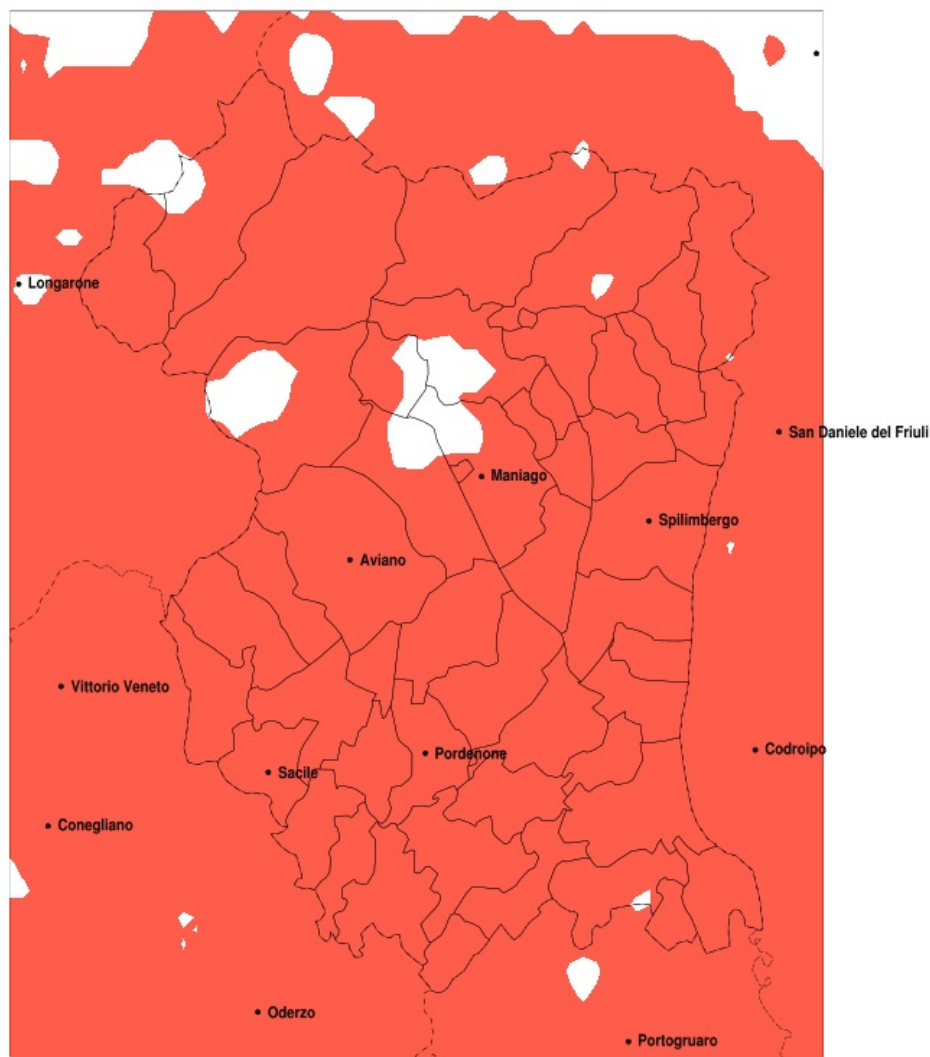

SERVIZIO DI ALERT EX-POST

Siccità nella Provincia di Pordenone del 03-06-2022

Mappa della Provincia con evidenziati eventuali superamenti della soglia (in rosso)

meteoleaks®

Meteoleaks è l'app che rende accessibili a tutti i dati meteo veri, storici e in tempo reale.
www.meteoleaks.com

Precipitazione in 30 giorni (mm) dal 05-05-2022 al 03-06-2022					
Comune	max	min	med	Porzione comunale interessata	Media 5 anni
Sacile	75	28	47	100%	144
San Giorgio della Richinvelda	70	34	49	100%	116
San Martino al Tagliamento	70	39	51	100%	114
San Quirino	55	30	40	100%	125
San Vito al Tagliamento	67	33	44	100%	105
Sequals	77	36	52	100%	131
Sesto al Reghena	69	36	50	100%	99
Spilimbergo	80	35	48	100%	118
Tramonti di Sopra	123	55	90	100%	182
Tramonti di Sotto	128	57	85	100%	179
Travesio	128	40	69	100%	150
Vajont	151	43	85	75%	163
Valvasone Arzene	70	35	47	100%	117
Vito d'Asio	110	44	84	100%	165
Vivaro	65	34	42	100%	127
Zoppola	70	29	41	100%	119