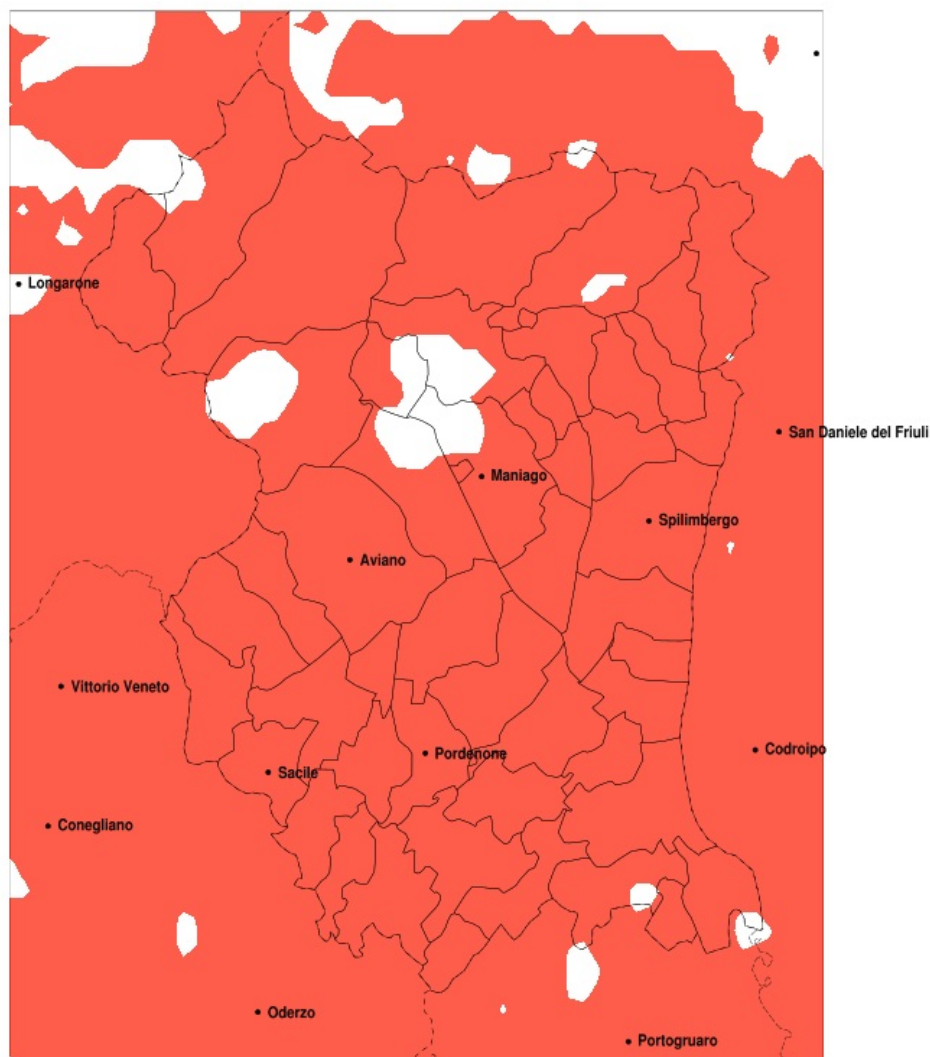

SERVIZIO DI ALERT EX-POST

Siccità nella Provincia di Pordenone del 04-06-2022

Mappa della Provincia con evidenziati eventuali superamenti della soglia (in rosso)

meteoleaks®

Meteoleaks è l'app che rende accessibili a tutti i dati meteo veri, storici e in tempo reale.
www.meteoleaks.com

Precipitazione in 30 giorni (mm) dal 06-05-2022 al 04-06-2022					
Comune	max	min	med	Porzione comunale interessata	Media 5 anni
Sacile	75	28	47	100%	139
San Giorgio della Richinvelda	70	34	49	100%	112
San Martino al Tagliamento	70	39	51	100%	109
San Quirino	55	30	41	100%	121
San Vito al Tagliamento	67	33	44	100%	98
Sequals	77	36	52	100%	127
Sesto al Reghena	70	36	50	95%	94
Spilimbergo	80	35	48	100%	115
Tramonti di Sopra	123	55	89	95%	176
Tramonti di Sotto	128	57	85	100%	172
Travesio	128	40	69	100%	146
Vajont	151	43	85	75%	156
Valvasone Arzene	70	35	47	100%	111
Vito d'Asio	109	44	84	100%	160
Vivaro	65	34	42	100%	122
Zoppola	70	29	41	100%	113