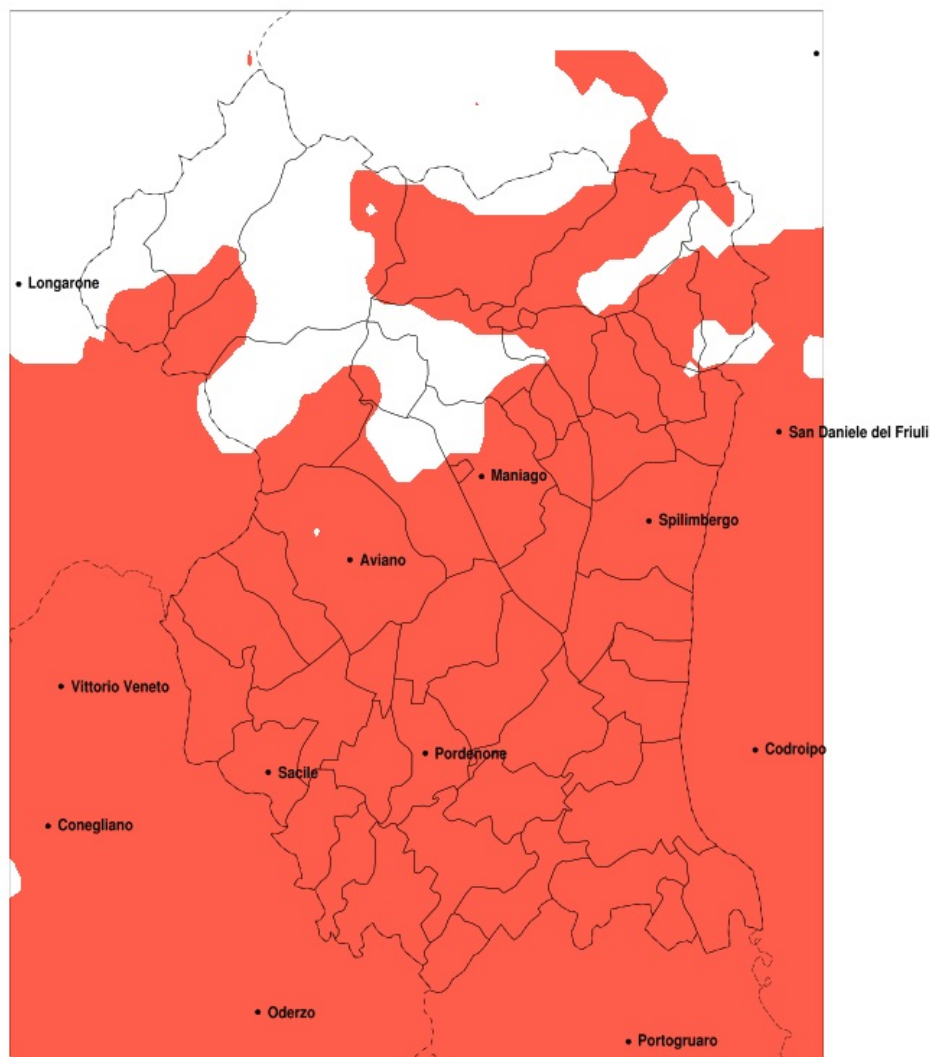

SERVIZIO DI ALERT EX-POST

Siccità nella Provincia di Pordenone del 08-06-2022

Mappa della Provincia con evidenziati eventuali superamenti della soglia (in rosso)

meteoleaks[®]

Meteoleaks è l'app che rende accessibili a tutti i dati meteo veri, storici e in tempo reale.
www.meteoleaks.com

Precipitazione in 30 giorni (mm) dal 10-05-2022 al 08-06-2022					
Comune	max	min	med	Porzione comunale interessata	Media 5 anni
Sacile	76	30	50	100%	151
San Giorgio della Richinvelda	75	36	50	100%	121
San Martino al Tagliamento	72	38	50	100%	123
San Quirino	59	31	44	100%	126
San Vito al Tagliamento	61	25	40	100%	118
Sequals	91	35	59	100%	133
Sesto al Reghena	63	30	44	100%	112
Spilimbergo	82	35	52	100%	122
Tramonti di Sopra	155	87	116	60%	179
Tramonti di Sotto	148	87	105	75%	172
Travesio	148	41	81	95%	150
Vajont	155	47	89	70%	157
Valvasone Arzene	72	31	46	100%	127
Vito d'Asio	126	56	100	65%	158
Vivaro	72	36	47	100%	127
Zoppola	72	29	42	100%	127