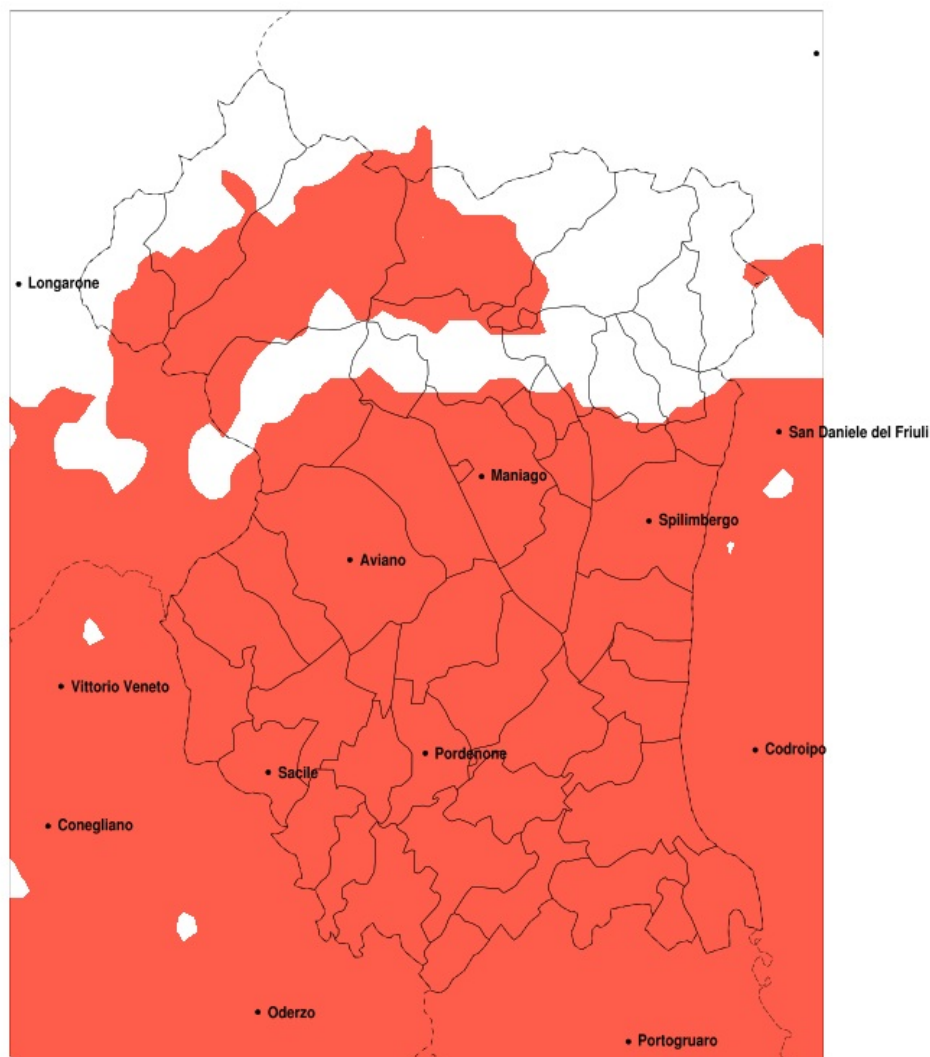

SERVIZIO DI ALERT EX-POST

Siccità nella Provincia di Pordenone del 16-06-2022

Mappa della Provincia con evidenziati eventuali superamenti della soglia (in rosso)

meteoleaks[®]

Meteoleaks è l'app che rende accessibili a tutti i dati meteo veri, storici e in tempo reale.
www.meteoleaks.com

Precipitazione in 30 giorni (mm) dal 18-05-2022 al 16-06-2022					
Comune	max	min	med	Porzione comunale interessata	Media 5 anni
San Giorgio della Richinvelda	69	37	51	100%	124
San Martino al Tagliamento	68	39	50	100%	125
San Quirino	60	33	44	100%	113
San Vito al Tagliamento	67	34	47	100%	123
Sequals	126	48	78	80%	142
Sesto al Reghena	71	40	54	100%	122
Spilimbergo	101	41	62	100%	131
Tramonti di Sopra	182	90	122	45%	166
Travesio	194	61	113	35%	153
Vajont	83	44	56	100%	150
Valvasone Arzene	68	34	47	100%	126
Vivaro	63	37	50	100%	126
Zoppola	68	28	40	100%	120