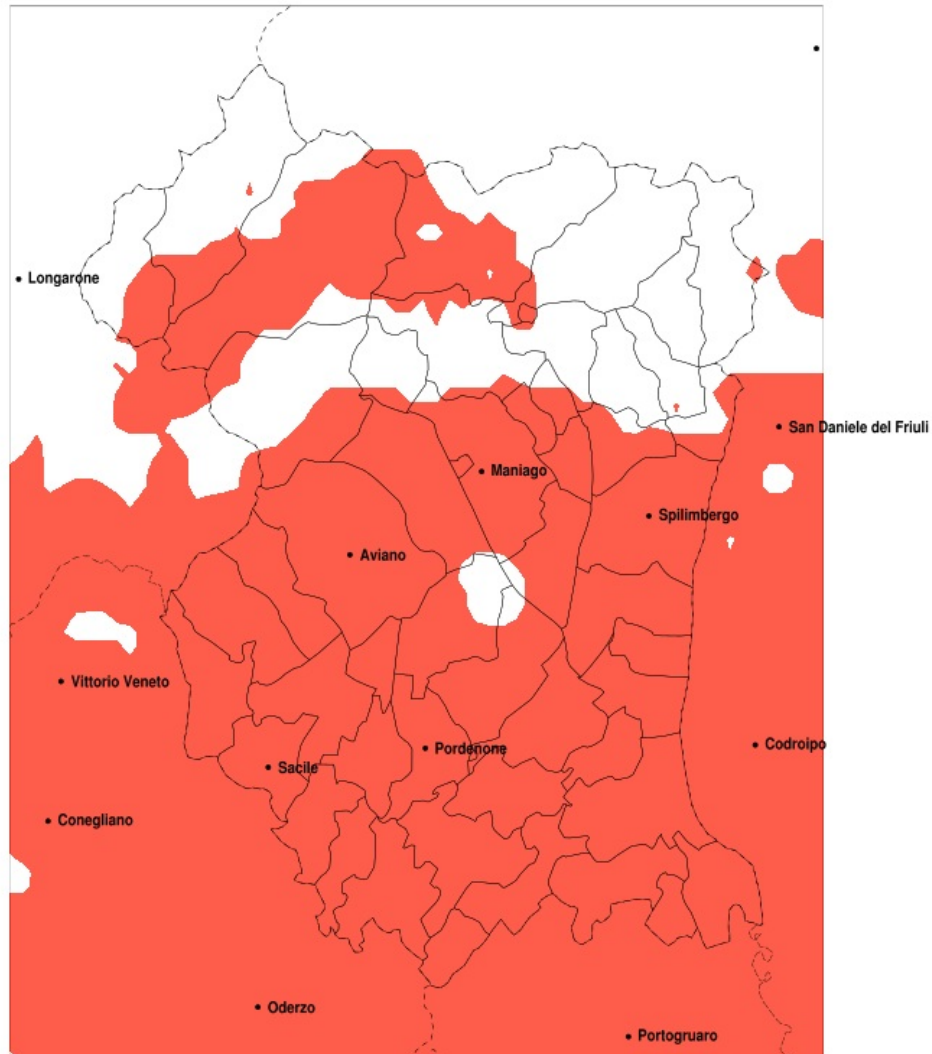

## SERVIZIO DI ALERT EX-POST

### Siccità nella Provincia di Pordenone del 18-06-2022

Mappa della Provincia con evidenziati eventuali superamenti della soglia (in rosso)

**meteoleaks**<sup>®</sup>

Meteoleaks è l'app che rende accessibili a tutti i dati meteo veri, storici e in tempo reale.  
[www.meteoleaks.com](http://www.meteoleaks.com)

Precipitazione in 30 giorni (mm) dal 20-05-2022 al 18-06-2022					
Comune	max	min	med	Porzione comunale interessata	Media 5 anni
San Giorgio della Richinvelda	80	41	54	100%	116
San Martino al Tagliamento	68	40	51	100%	118
San Quirino	87	35	53	90%	105
San Vito al Tagliamento	67	36	48	100%	120
Sequals	127	49	81	70%	137
Sesto al Reghena	71	40	54	100%	120
Spilimbergo	107	41	66	95%	126
Tramonti di Sopra	180	90	121	35%	162
Travesio	194	64	115	25%	149
Vajont	83	46	57	100%	139
Valvasone Arzene	68	36	48	100%	119
Vivaro	87	46	59	90%	117
Zoppola	68	29	44	100%	113