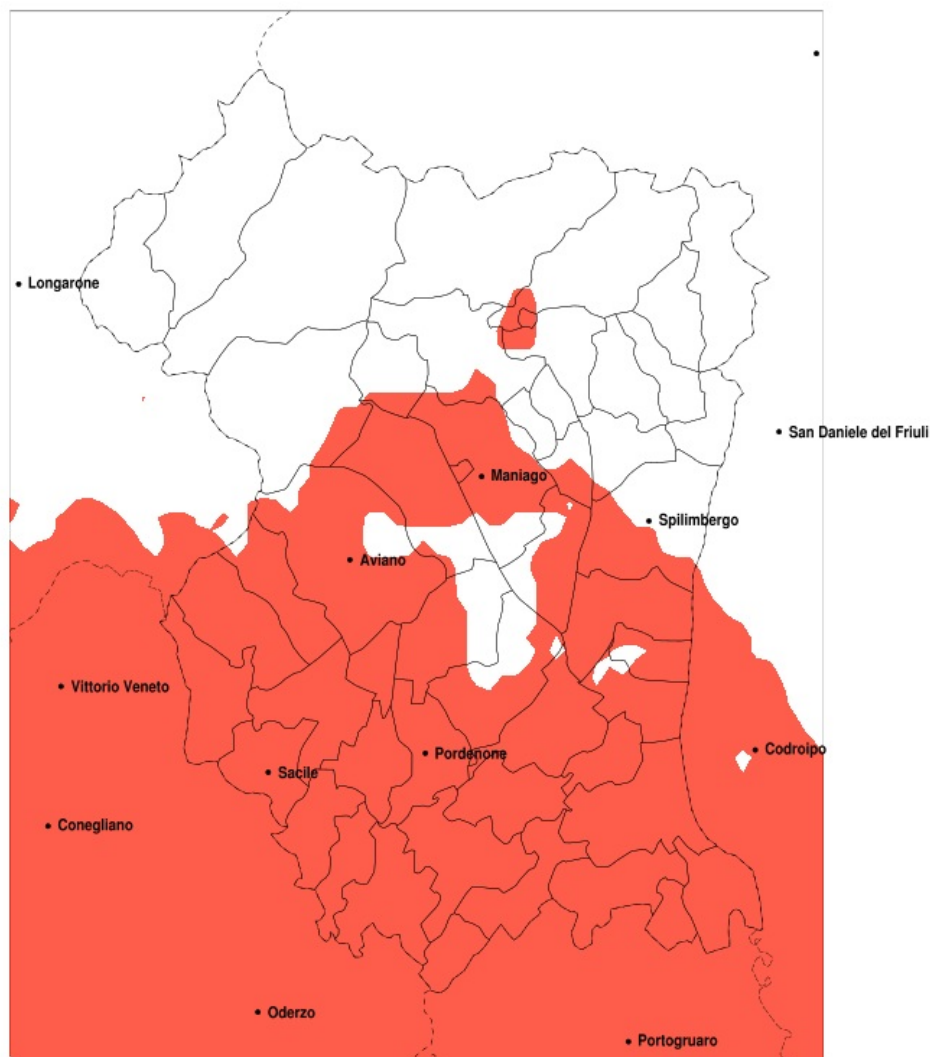

SERVIZIO DI ALERT EX-POST

Siccità nella Provincia di Pordenone del 25-06-2022

Mappa della Provincia con evidenziati eventuali superamenti della soglia (in rosso)

meteoleaks®

Meteoleaks è l'app che rende accessibili a tutti i dati meteo veri, storici e in tempo reale.
www.meteoleaks.com

Sistema di gestione certificato ISO 9001:2015 per l'Erogazione di servizi meteorologici professionali.

Siccità (mm) dal 27-05-2022 al 25-06-2022					
Comune	max	min	med	Porzione comunale interessata	Media 5 anni
Andreis	139	63	108	35%	151
Arba	154	61	100	45%	131
Aviano	120	42	77	80%	132
Azzano Decimo	44	26	34	100%	113
Barcis	167	76	116	25%	151
Brugnera	71	27	44	100%	110
Budoia	120	44	75	90%	136
Caneva	100	31	56	100%	141
Casarsa della Delizia	75	32	49	100%	115
Chions	51	29	36	100%	119
Cordenons	100	29	60	75%	105
Cordovado	54	30	37	100%	117
Fanna	154	68	101	40%	139
Fiume Veneto	60	29	38	100%	111
Fontanafredda	72	32	54	100%	118
Frisanco	146	63	110	25%	151
Maniago	125	59	87	55%	135
Montebelluna	124	55	85	65%	138
Morsano al Tagliamento	52	30	37	100%	115
Pasiano di Pordenone	45	21	32	100%	115
Polcenigo	113	32	69	100%	142
Porcia	72	32	48	100%	106
Pordenone	68	29	43	100%	105
Prata di Pordenone	52	20	34	100%	112
Pravissini	47	25	35	100%	120
Roveredo in Piano	73	42	56	100%	108
Sacile	72	31	50	100%	121
San Giorgio della Richinvelda	111	49	65	90%	110
San Martino al Tagliamento	76	49	64	95%	109
San Quirino	100	36	67	65%	108
San Vito al Tagliamento	74	31	44	100%	117
Sequals	158	64	119	20%	131
Sesto al Reghena	50	30	37	100%	121

Precipitazione in 30 giorni (mm) dal 27-05-2022 al 25-06-2022					
Comune	max	min	med	Porzione comunale interessata	Media 5 anni
Spilimbergo	145	49	88	50%	118
Vajont	90	61	74	100%	144
Valvasone Arzene	76	43	64	95%	112
Vivaro	109	57	76	60%	115
Zoppola	76	29	52	95%	109