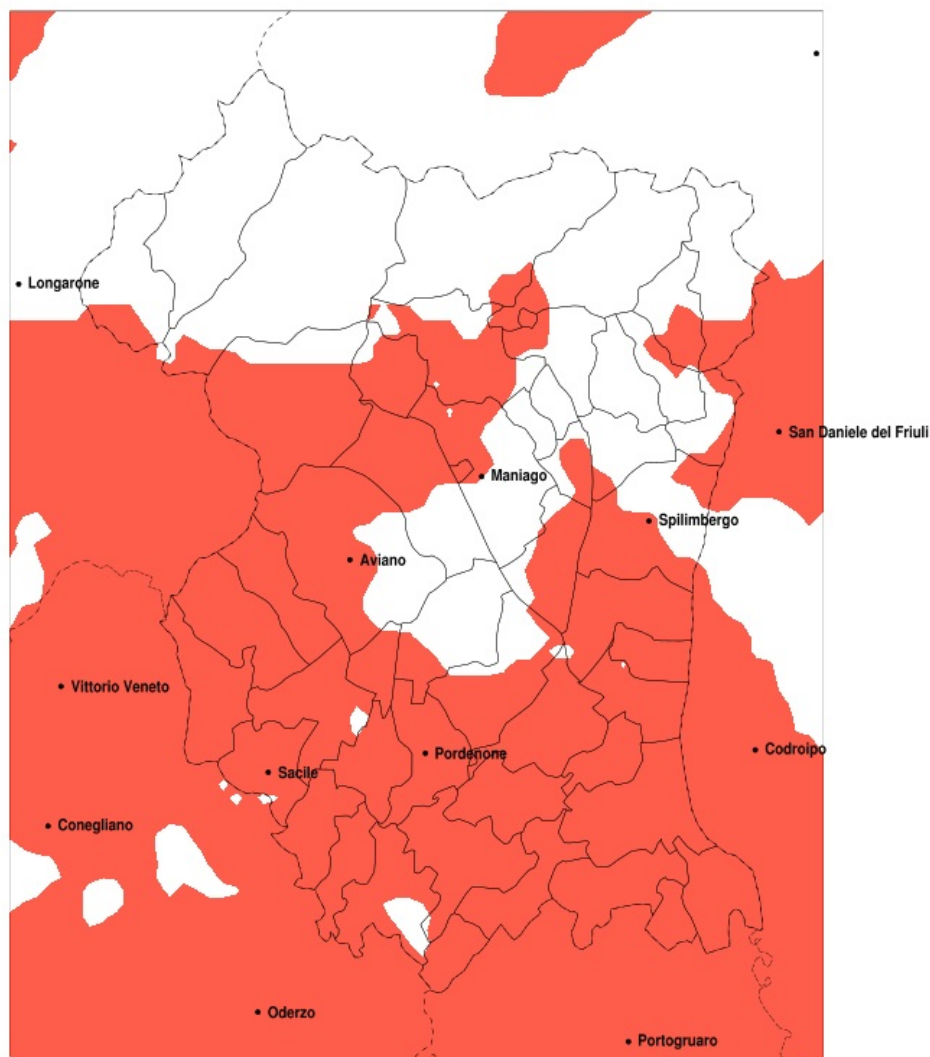

SERVIZIO DI ALERT EX-POST

Siccità nella Provincia di Pordenone del 13-07-2022

Mappa della Provincia con evidenziati eventuali superamenti della soglia (in rosso)

meteoleaks[®]

Meteoleaks è l'app che rende accessibili a tutti i dati meteo veri, storici e in tempo reale.
www.meteoleaks.com

Precipitazione in 30 giorni (mm) dal 14-06-2022 al 13-07-2022					
Comune	max	min	med	Porzione comunale interessata	Media 5 anni
Sacile	91	32	56	100%	127
San Giorgio della Richinvelda	98	40	57	95%	107
San Martino al Tagliamento	66	40	52	100%	96
San Quirino	140	36	84	40%	117
San Vito al Tagliamento	52	17	29	100%	89
Sequals	168	57	107	30%	145
Sesto al Reghena	36	17	23	100%	93
Spilimbergo	132	40	76	65%	125
Vajont	135	71	113	55%	175
Valvasone Arzene	69	26	50	100%	92
Vito d'Asio	157	70	113	30%	143
Vivaro	139	51	85	55%	130
Zoppola	76	19	42	95%	96