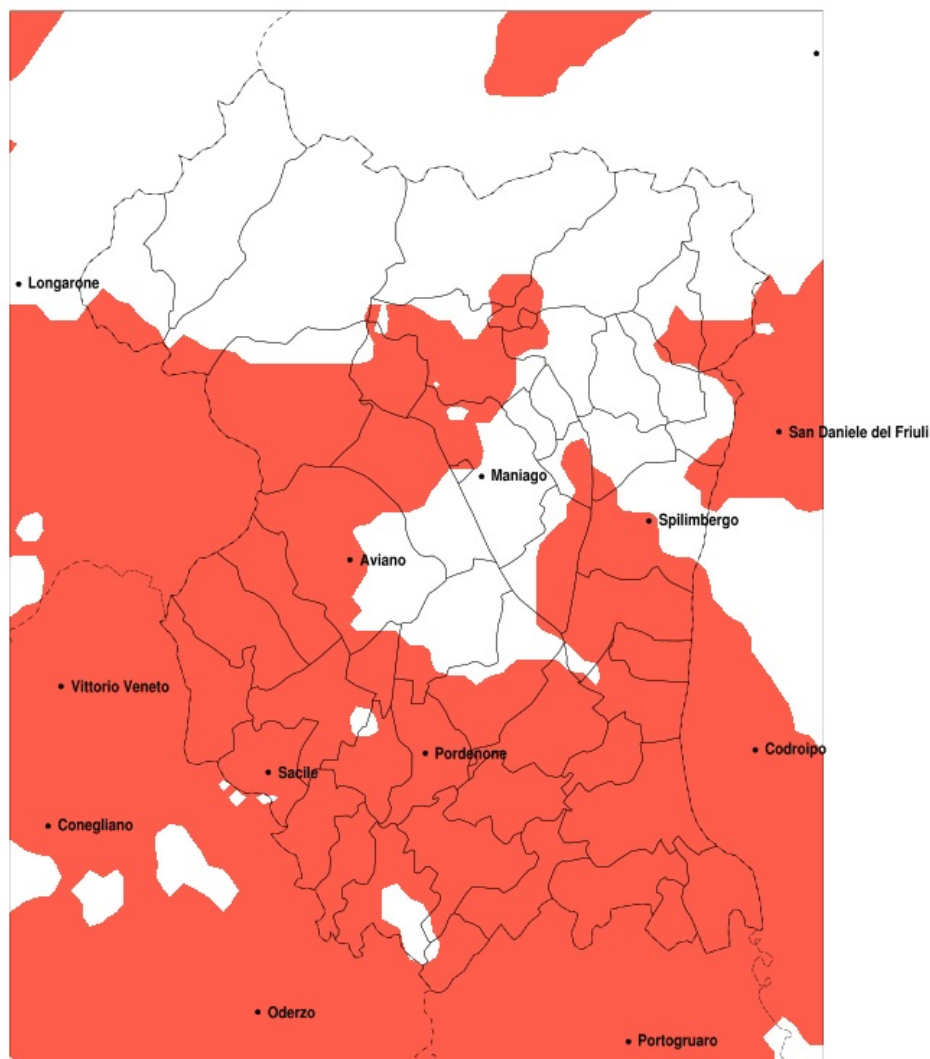

## SERVIZIO DI ALERT EX-POST

### Siccità nella Provincia di Pordenone del 14-07-2022

Mappa della Provincia con evidenziati eventuali superamenti della soglia (in rosso)

meteoleaks®

Meteoleaks è l'app che rende accessibili a tutti i dati meteo veri, storici e in tempo reale.  
[www.meteoleaks.com](http://www.meteoleaks.com)

Precipitazione in 30 giorni (mm) dal 15-06-2022 al 14-07-2022					
Comune	max	min	med	Porzione comunale interessata	Media 5 anni
Sacile	91	32	56	100%	126
San Giorgio della Richinvelda	98	39	55	90%	102
San Martino al Tagliamento	63	39	50	100%	92
San Quirino	141	35	83	40%	112
San Vito al Tagliamento	52	17	28	100%	81
Sequals	168	57	106	25%	140
Sesto al Reghena	36	17	22	100%	82
Spilimbergo	131	40	75	65%	120
Vajont	135	71	113	45%	169
Valvasone Arzene	68	26	48	100%	87
Vito d'Asio	157	71	113	25%	139
Vivaro	139	50	84	50%	123
Zoppola	75	19	41	95%	90