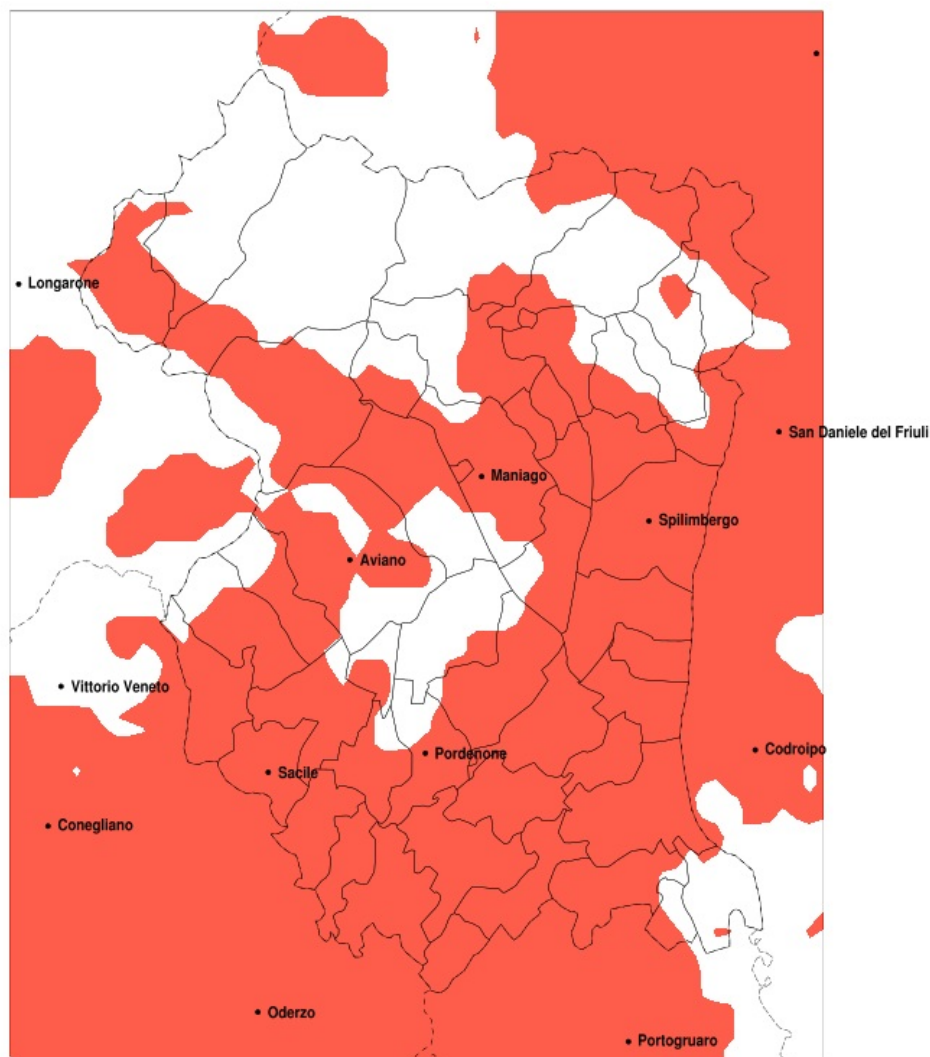

## SERVIZIO DI ALERT EX-POST

### Siccità nella Provincia di Pordenone del 31-07-2022

Mappa della Provincia con evidenziati eventuali superamenti della soglia (in rosso)

meteoleaks®

Meteoleaks è l'app che rende accessibili a tutti i dati meteo veri, storici e in tempo reale.  
[www.meteoleaks.com](http://www.meteoleaks.com)

Precipitazione in 30 giorni (mm) dal 02-07-2022 al 31-07-2022					
Comune	max	min	med	Porzione comunale interessata	Media 5 anni
Sacile	70	17	35	100%	107
San Giorgio della Richinvelda	52	24	34	100%	77
San Martino al Tagliamento	41	21	29	100%	69
San Quirino	97	28	61	35%	84
San Vito al Tagliamento	50	13	23	90%	56
Sequals	82	30	48	90%	101
Sesto al Reghena	53	13	23	90%	55
Spilimbergo	72	24	38	100%	86
Tramonti di Sopra	140	39	97	35%	133
Tramonti di Sotto	112	39	81	55%	125
Travesio	112	36	68	55%	108
Vajont	89	50	66	85%	118
Valvasone Arzene	42	15	27	100%	66
Vito d'Asio	98	46	67	75%	115
Vivaro	85	32	52	80%	92
Zoppola	45	14	26	100%	72