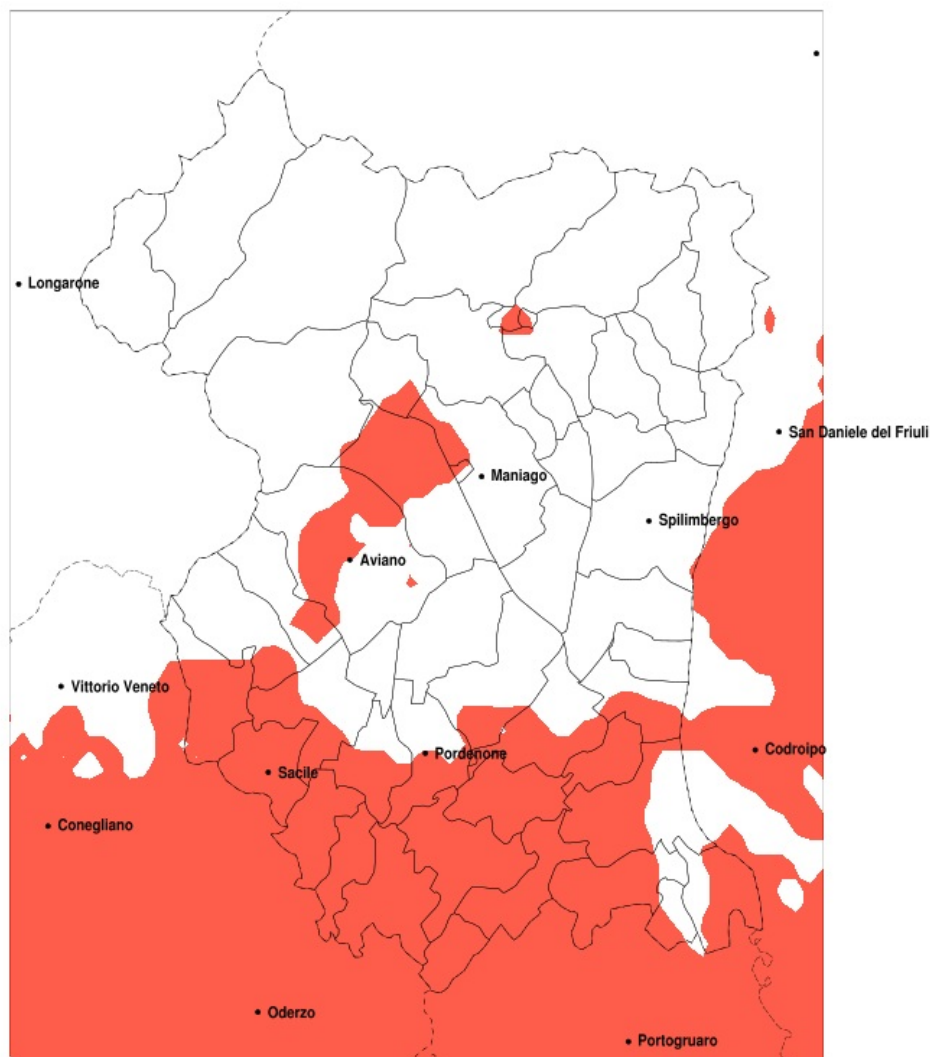

## SERVIZIO DI ALERT EX-POST

### Siccità nella Provincia di Pordenone del 13-08-2022

Mappa della Provincia con evidenziati eventuali superamenti della soglia (in rosso)

meteoleaks®

Meteoleaks è l'app che rende accessibili a tutti i dati meteo veri, storici e in tempo reale.  
[www.meteoleaks.com](http://www.meteoleaks.com)

Sistema di gestione certificato ISO 9001:2015 per l'Erogazione di servizi meteorologici professionali.

Siccità (mm) dal 15-07-2022 al 13-08-2022					
Comune	max	min	med	Porzione comunale interessata	Media 5 anni
Andreis	136	54	103	25%	131
Aviano	146	57	86	30%	114
Azzano Decimo	46	13	25	100%	62
Brugnera	55	10	22	100%	69
Budoia	146	51	90	20%	115
Caneva	120	26	65	60%	99
Casarsa della Delizia	57	24	36	80%	64
Chions	32	14	23	100%	62
Cordenons	89	27	54	25%	71
Cordovado	57	16	33	65%	56
Fiume Veneto	46	21	30	100%	64
Fontanafredda	78	15	51	65%	83
Maniago	106	54	81	20%	105
Montereale Valcellina	133	54	83	35%	117
Morsano al Tagliamento	57	20	38	65%	60
Pasiano di Pordenone	36	6	19	100%	59
Polcenigo	130	39	84	30%	109
Porcia	78	15	42	70%	71
Pordenone	79	19	44	60%	67
Prata di Pordenone	36	7	18	100%	62
Pravidomini	29	10	19	100%	60
Sacile	73	12	35	95%	78
San Vito al Tagliamento	57	15	35	75%	61
Sesto al Reghena	57	13	29	80%	58
Vajont	97	63	76	35%	109
Valvasone Arzene	68	28	48	35%	66
Zoppola	65	26	40	65%	66