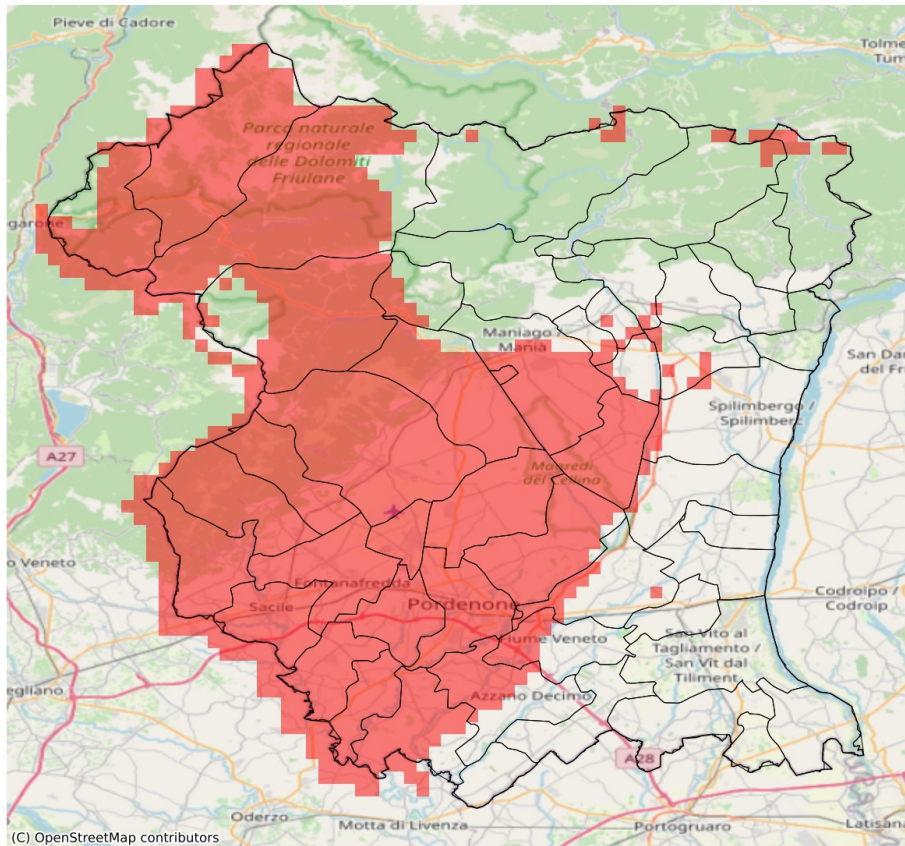

SERVIZIO DI ALERT EX-POST

Siccità nella Provincia di Pordenone

del 12-04-2023

Mappa della Provincia con evidenziati eventuali superamenti soglia (in rosso)

Precipitazione cumulata in 30 giorni (mm) dal 14-03-2023 al 12-04-2023					
Comune	Max	Min	Media	Porzione comunale interessata (%)	Media 5 anni
Arba	58	44	52	64	80
Aviano	55	31	40	100	100
Azzano Decimo	73	34	45	48	66
Brugnera	35	32	34	100	76
Budoia	41	32	36	100	106
Caneva	45	28	37	100	97
Cavasso Nuovo	62	52	57	27	85
Cimolais	54	47	51	100	99
Claut	58	49	53	100	105
Cordenons	54	35	44	98	77
Erto e Casso	52	52	52	100	80
Fanna	60	50	55	53	82
Fiume Veneto	69	37	51	44	71
Fontanafredda	47	31	37	100	98
Maniago	65	40	49	97	85
Monteale Valcellina	64	41	49	100	99
Pasiano di Pordenone	45	29	36	82	64
Polcenigo	42	36	39	100	111
Porcia	36	33	34	100	82
Pordenone	42	34	36	100	78
Prata di Pordenone	37	29	33	100	69
Roveredo in Piano	35	31	34	100	88
Sacile	47	30	36	100	88
San Quirino	45	33	38	100	82
Vajont	58	52	55	100	94
Vivaro	50	41	45	100	81
Zoppola	60	40	53	37	78